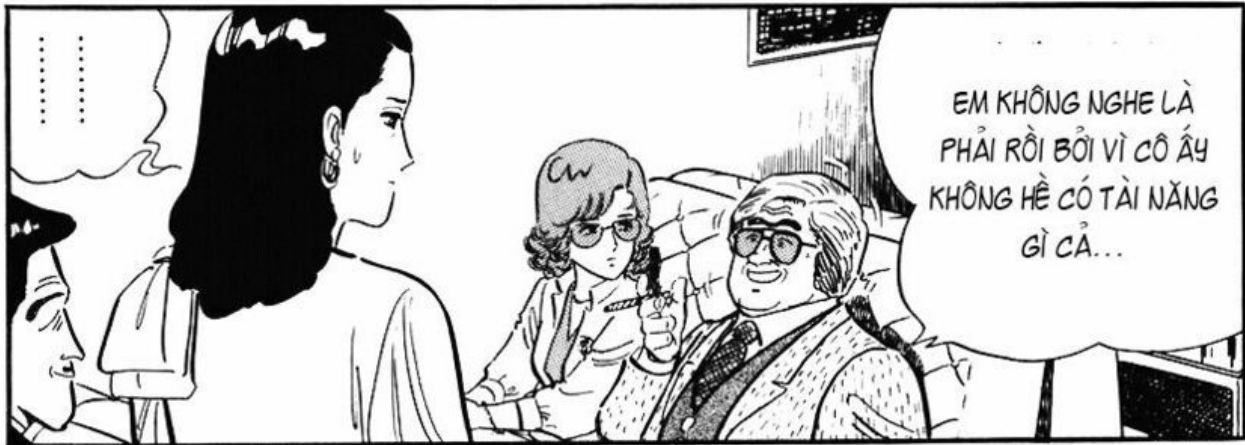

MENU 81

KHÚC DẠO ĐẦU

《前奏曲》

《前奏曲》

《前奏曲》

《前奏曲》

《前奏曲》

《前奏曲》

XIN LỖI VÀI ĐÃ BẮT
QUÝ KHÁCH PHẢI
ĐỢI LÂU

CHÀ NGƯỜI
NÀO LÀM MÀ
KHÉO TAY
THẾ ?

《前奏曲》

《前奏曲》

《前奏曲》

THÌ TÀI NĂNG
CỦA TÔI CHẮC
CHẮN SẼ KHÔNG
HẠN CHẾ Ở ĐÂY

NẾU ỒI
KHÔNG GẤP
SỰ CỐ BẮT
NGỜ VÀ QUA
ĐỜI...

SAU KHI ỒI TRỒN ĐI
RỒI VẪN LÊN VỀ
ĐÂY TÔI