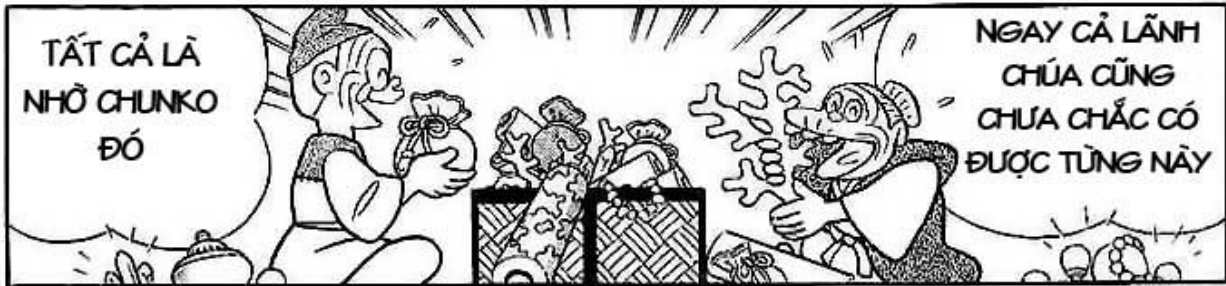

Doko Demo Doa

manhua scanlations

ĐÚNG LÀ
PHIÊN TOÁI
MÀ!

CÔ ẤY ĐANG NGỦ DƯỚI GỐC CÂY
THÔNG TRONG RỪNG, CÓ VẼ NHƯ CÔ
ẤY BỊ LẠC VÀ ...

RÕ A !!!

ĐÓ LÀ CHIẾN
CÔNG CỦA
CHÚNG TA,
RÕ CHƯA !?

CÁC NGƯỜI NGHE ĐÂY,
CHÚNG TA ĐÃ RA
HANG QUỲ VÀ CHIẾN
ĐẤU VỚI NÓ ...