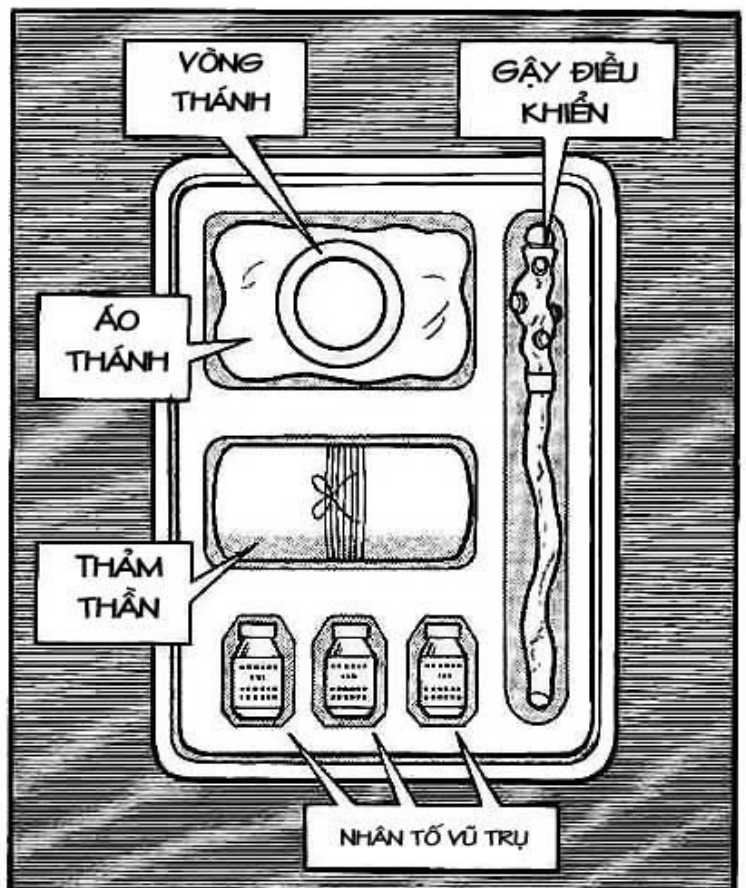

*Ninja fighting style.

Doko Demo Doa

mayga scaylations

THÔNG TIN CHO BẠN: ĐƯỜNG KÍNH TRÁI ĐẤT TRUNG BÌNH 12 742 KM
newworld1806.blogspot.com

THÀNH CÔNG
RỒI, ĐÃ CÓ
SINH VẬT ĐẦU
TIÊN BỎ LÊN
MẶT ĐẤT

ĐỘNG VẬT LƯỠNG
CƯ ĐẦU TIÊN CÓ
THỂ SỐNG ĐƯỢC
CẢ TRÊN CẠN VÀ
DƯỚI NƯỚC