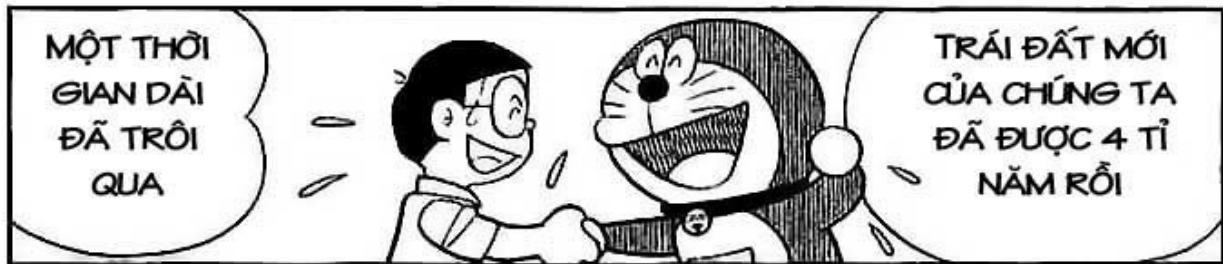

MỘT THỜI
GIAN DÀI
ĐÃ TRÔI
QUA

TRÁI ĐẤT MỚI
CỦA CHÚNG TA
ĐÃ ĐƯỢC 4 TỶ
NĂM RỒI

NOBITA DẬY ĐI! CON
ĐỊNH NGỦ ĐẾN BAO
GIỜ ĐÂY, ?

CHẾT THẬT!
QUÊN CẢ ĂN
SÁNG !

SAU 5 TRĂM TRIỆU
NĂM NỮA CON
NGƯỜI SẼ BẮT ĐẦU
CÓ MẶT