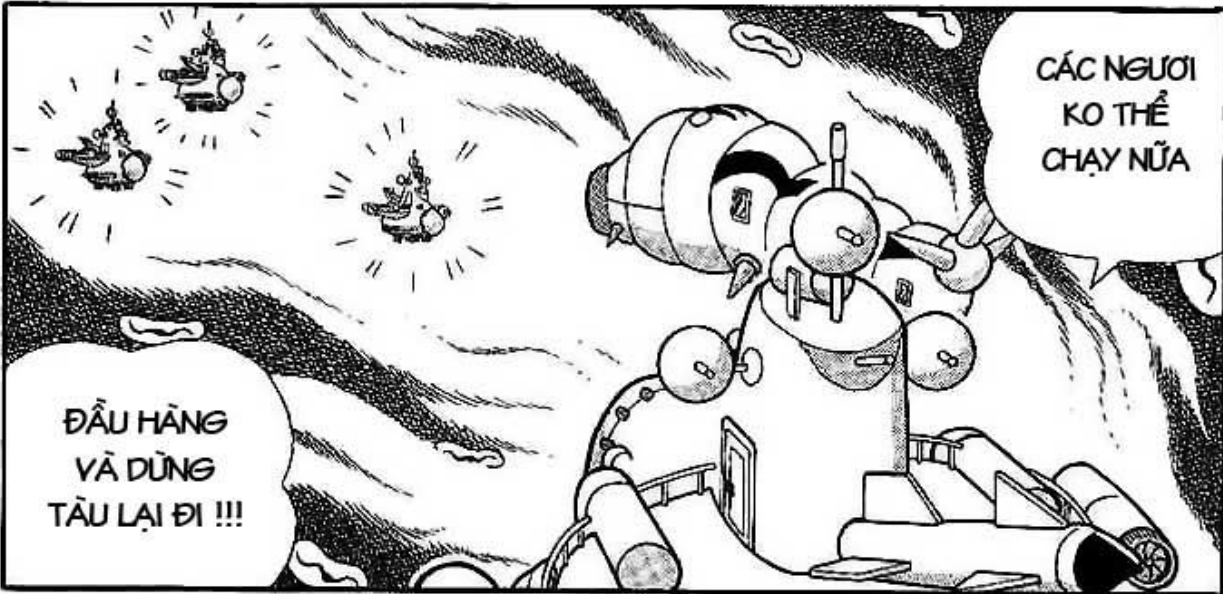

CHẮC CHẮN PHẢI CÓ
GÌ ĐÓ DƯỚI LÒNG
ĐẤT !!!!

Doko Demo Doa

manga scanlations

HÔM NAY TA SẼ
BẮT ĐƯỢC NGƯỜI,
TÀU THỜI GIAN KÌ
BÍ !

BẮT ĐƯỢC
RỒI !

ĐẦU HÀNG
VÀ DỪNG
TÀU LẠI ĐI !!!

CÁC NGƯỜI
KHO THỂ
CHẠY NỮA

THẬT KHÓ
TÌN !