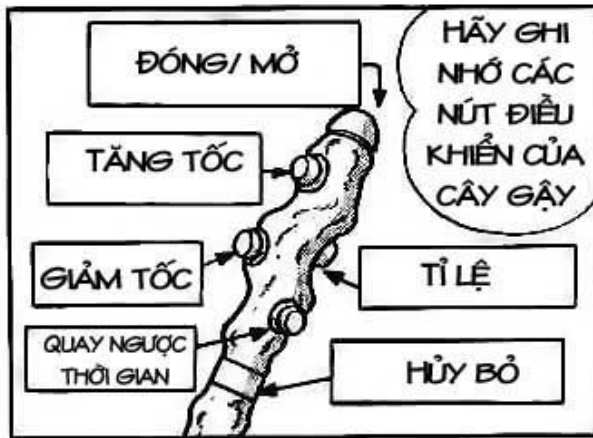

*Ninja fighting style.

Doko Demo Doa

mayga scaylations

THÔNG TIN CHO BẠN: ĐƯỜNG KÍNH TRÁI ĐẤT TRUNG BÌNH 12 742 KM
newworld1806.blogspot.com

THÀNH CÔNG
RỒI, ĐÃ CÓ
SINH VẬT ĐẦU
TIÊN BỎ LÊN
MẶT ĐẤT

ĐỘNG VẬT LƯỠNG
CƯ ĐẦU TIÊN CÓ
THỂ SỐNG ĐƯỢC
CẢ TRÊN CẠN VÀ
DƯỚI NƯỚC