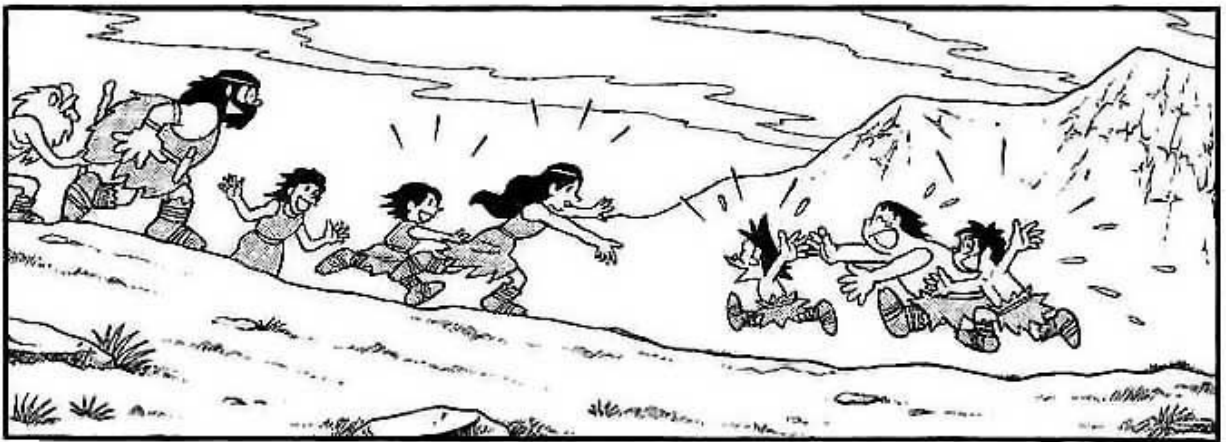

MAU GIÚP HỌ ĐI,
CHÚNG TA LÀ
THƯỢNG ĐẾ MÃ

MAU NHẶT
THÊM CỬI ĐI!
MAU!

ĐỐT
LỬA LỚN
LÊN

NÓ SẼ THU HÚT
NHỮNG CÀNH
CÂY GẦN ĐÓ

NAM
CHÂM
HÚT GỖ

NHIN KÌA, RỪNG
CÂY VÀ CẢ
SÔNG HỒ ĐỀU
RẤT TƯƠI ĐẸP

KO NHIỆT ĐỘ
CHỈ HƠI THẤP
1 CHÚT THÔI