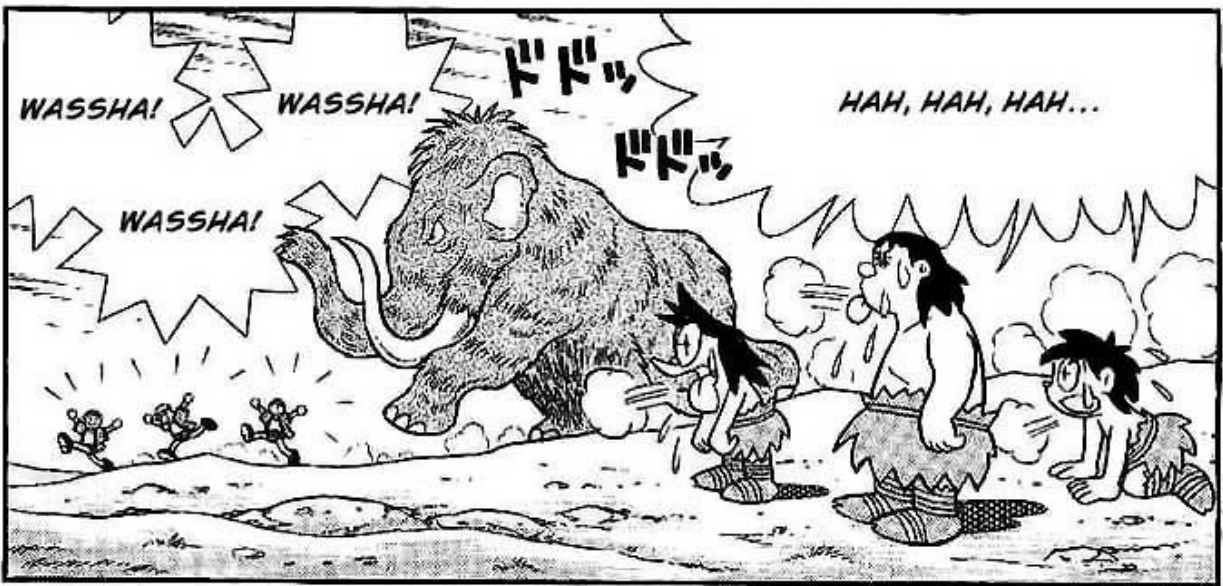

ĐÃ 4,6
TỈ NĂM
TRÔI
QUA

AAAA!
BẢO
TUYẾT !

AO

ĐI XUỐNG
XEM TẬN
MẮT NÀO

THỈNH THOẢNG
NÓ HAY XUỐNG
PHƯƠNG NAM
BẮT NGƯỜI ĂN
THỊT

ÔNG TỔ KỂ RẰNG
NGỌN NÚI TUYẾT
PHƯƠNG BẮC LÀ
NƠI CƯ NGỤ CỦA 1
CON QUÁI VẬT
ĐÁNG SỢ

MAU GIÚP HỌ ĐI,
CHÚNG TA LÀ
THƯỢNG ĐẾ MÃ

MAU NHẶT
THÊM CỬI ĐI!
MAU!

ĐỐT
LỬA LỚN
LÊN

NÓ SẼ THU HÚT
NHỮNG CÀNH
CÂY GẦN ĐÓ

NAM
CHÂM
HÚT GỖ

NHIN KÌA, RỪNG
CÂY VÀ CẢ
SÔNG HỒ ĐỀU
RẤT TƯƠI ĐẸP

KO NHIỆT ĐỘ
CHỈ HƠI THẤP
1 CHÚT THÔI