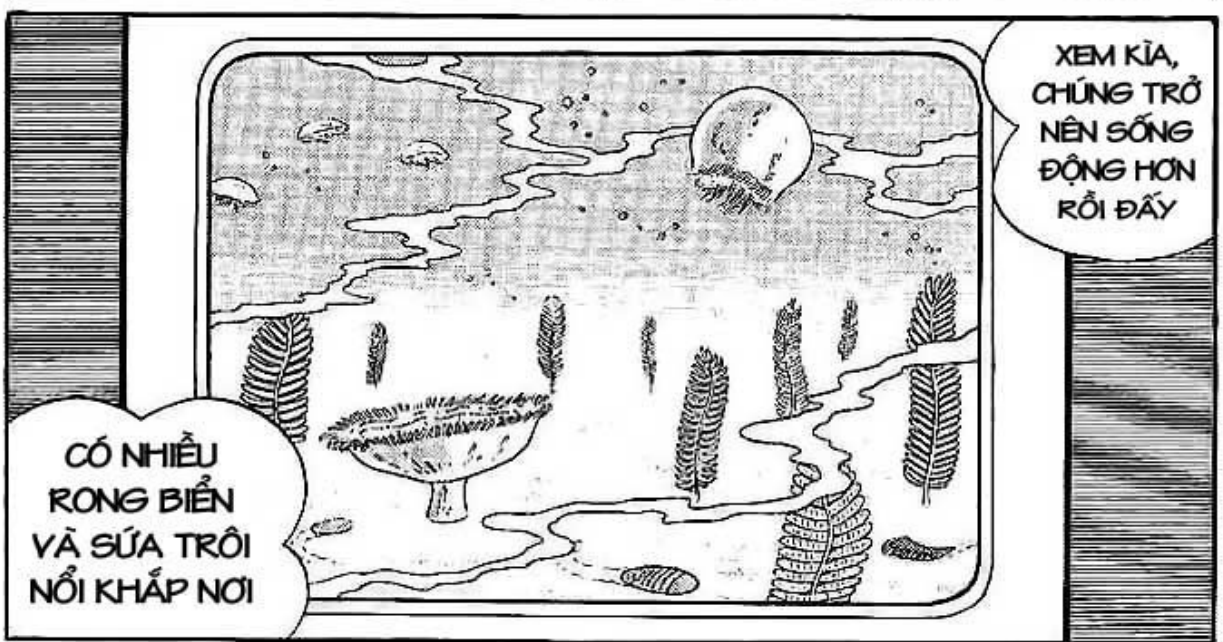

*Ninja fighting style.

Doko Demo Doa

mayga scaylations

THÔNG TIN CHO BẠN: ĐƯỜNG KÍNH TRÁI ĐẤT TRUNG BÌNH 12 742 KM
newworld1806.blogspot.com

THÀNH CÔNG
RỒI, ĐÃ CÓ
SINH VẬT ĐẦU
TIÊN BỎ LÊN
MẶT ĐẤT

ĐỘNG VẬT LƯỠNG
CƯ ĐẦU TIÊN CÓ
THỂ SỐNG ĐƯỢC
CẢ TRÊN CẠN VÀ
DƯỚI NƯỚC

MỘT THỜI
GIAN DÀI
ĐÃ TRÔI
QUA

TRÁI ĐẤT MỚI
CỦA CHÚNG TA
ĐÃ ĐƯỢC 4 TỶ
NĂM RỒI

NOBITA DẬY ĐI! CON
ĐỊNH NGỦ ĐẾN BAO
GIỜ ĐÂY, ?

CHẾT THẬT!
QUÊN CẢ ĂN
SÁNG !

SAU 5 TRĂM TRIỆU
NĂM NỮA CON
NGƯỜI SẼ BẮT ĐẦU
CÓ MẶT