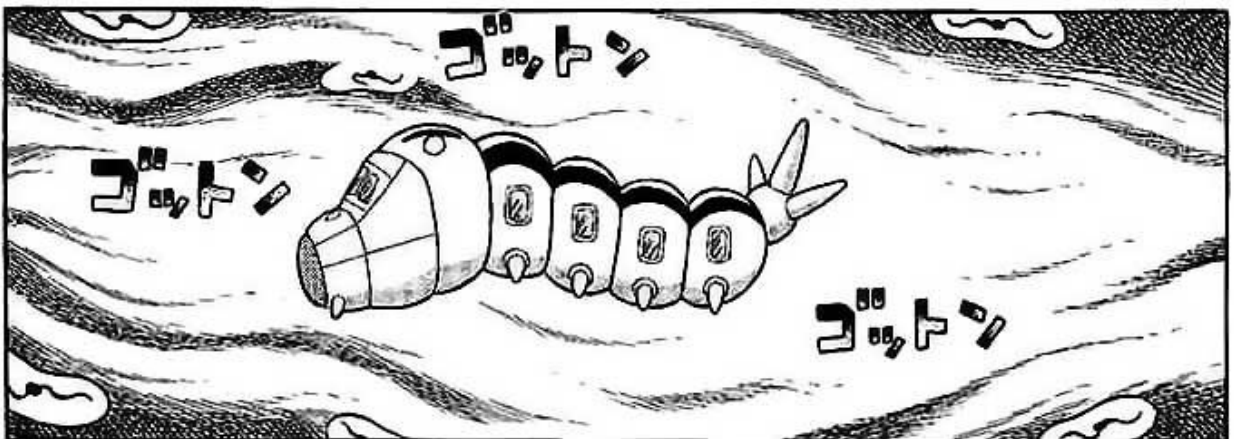

Doko Demo Doa

manhua scanlations

ĐÚNG LÀ
PHIÊN TOÁI
MÀ!

CÔ ẤY ĐANG NGỦ DƯỚI GỐC CÂY
THÔNG TRONG RỪNG, CÓ VẼ NHƯ CÔ
ẤY BỊ LẠC VÀ ...

RÕ A !!!

ĐÓ LÀ CHIẾN
CÔNG CỦA
CHÚNG TA,
RÕ CHƯA !?

CÁC NGƯỜI NGHE ĐÂY,
CHÚNG TA ĐÃ RA
HANG QUỲ VÀ CHIẾN
ĐẤU VỚI NÓ ...

TIÊU DIỆT SẠCH BỌN
ÁC QUỲ VÀ GIẢI CỨU
CÔNG NƯƠNG

TỚ ĐÃ DÙNG THUỐC ĐIỀU TRỊ VÀ SÁT KHUẨN TỪ TÚI KHÁM BỆNH CỦA DOREMON ĐỂ CHẤM DỨT DỊCH BỆNH

CÓ 1 NẠN DỊCH LỚN HOÀNH HÀNH KHẮP CHÂU ÂU VÀO THỜI TRUNG CỔ MÀ KO CÓ THUỐC CHỮA TRỊ, HÀNG TRĂM, HÀNG NGÀN NGƯỜI CHẾT MỖI NGÀY