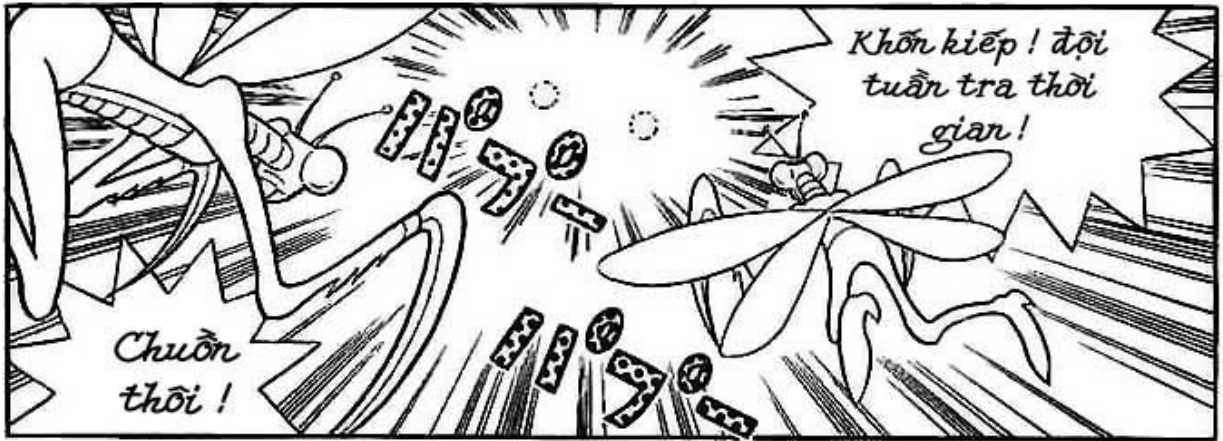

*Ninja fighting style.

Doko Demo Doa

mayga scaylations

THÔNG TIN CHO BẠN: ĐƯỜNG KÍNH TRÁI ĐẤT TRUNG BÌNH 12 742 KM
newworld1806.blogspot.com

THÀNH CÔNG
RỒI, ĐÃ CÓ
SINH VẬT ĐẦU
TIÊN BỎ LÊN
MẶT ĐẤT

ĐỘNG VẬT LƯỠNG
CƯ ĐẦU TIÊN CÓ
THỂ SỐNG ĐƯỢC
CẢ TRÊN CẠN VÀ
DƯỚI NƯỚC

MỘT THỜI
GIAN DÀI
ĐÃ TRÔI
QUA

TRÁI ĐẤT MỚI
CỦA CHÚNG TA
ĐÃ ĐƯỢC 4 TỶ
NĂM RỒI

NOBITA DẬY ĐI! CON
ĐỊNH NGỦ ĐẾN BAO
GIỜ ĐÂY, ?

CHẾT THẬT!
QUÊN CẢ ĂN
SÁNG !

SAU 5 TRĂM TRIỆU
NĂM NỮA CON
NGƯỜI SẼ BẮT ĐẦU
CÓ MẶT