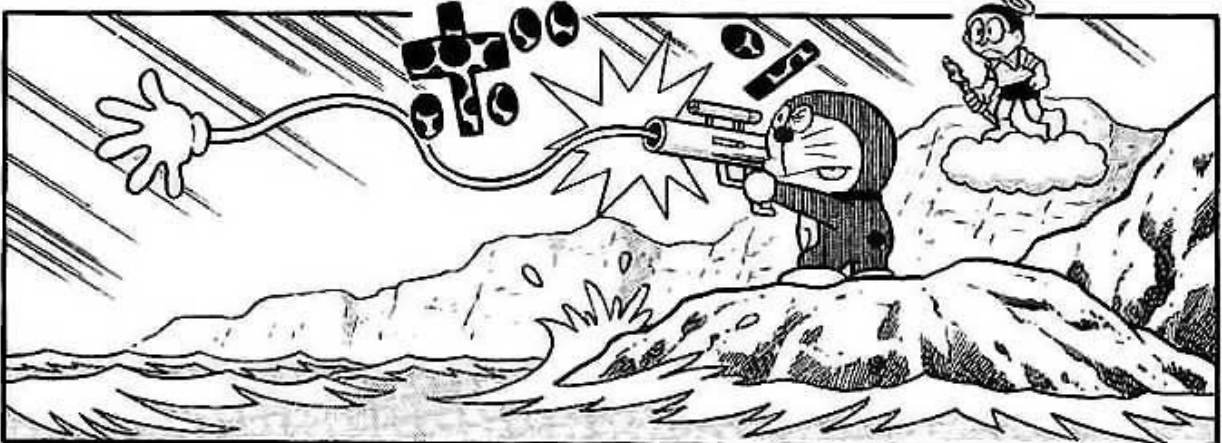

*Ninja fighting style.

Doko Demo Doa

mayga scaylations

THÔNG TIN CHO BẠN: ĐƯỜNG KÍNH TRÁI ĐẤT TRUNG BÌNH 12 742 KM
newworld1806.blogspot.com

THÀNH CÔNG
RỒI, ĐÃ CÓ
SINH VẬT ĐẦU
TIÊN BỎ LÊN
MẶT ĐẤT

ĐỘNG VẬT LƯỠNG
CƯ ĐẦU TIÊN CÓ
THỂ SỐNG ĐƯỢC
CẢ TRÊN CẠN VÀ
DƯỚI NƯỚC

MỘT THỜI
GIAN DÀI
ĐÃ TRÔI
QUA

TRÁI ĐẤT MỚI
CỦA CHÚNG TA
ĐÃ ĐƯỢC 4 TỶ
NĂM RỒI

NOBITA DẬY ĐI! CON
ĐỊNH NGỦ ĐẾN BAO
GIỜ ĐÂY, ?

CHẾT THẬT!
QUÊN CẢ ĂN
SÁNG !

SAU 5 TRĂM TRIỆU
NĂM NỮA CON
NGƯỜI SẼ BẮT ĐẦU
CÓ MẶT

CHIẾC TÀU CỦA
ÔNG NHANH
THẦN KÌ !

WOW CHÚNG
TA ĐÃ ĐẾN
ĐƯỢC NAM
CỰC!

HỌ ĐẾN TỪ
CAMERA, 1
NHÓM LỚN ĐẤY

NHÌN KÌA CÓ 1 ĐỘI
THẨM HIỂM
ĐANG DỖ HÀNG
XUỐNG KÌA

Doko Demo Doa

manga scarlations

UFO: VẬT THỂ BAY KO XÁC ĐỊNH