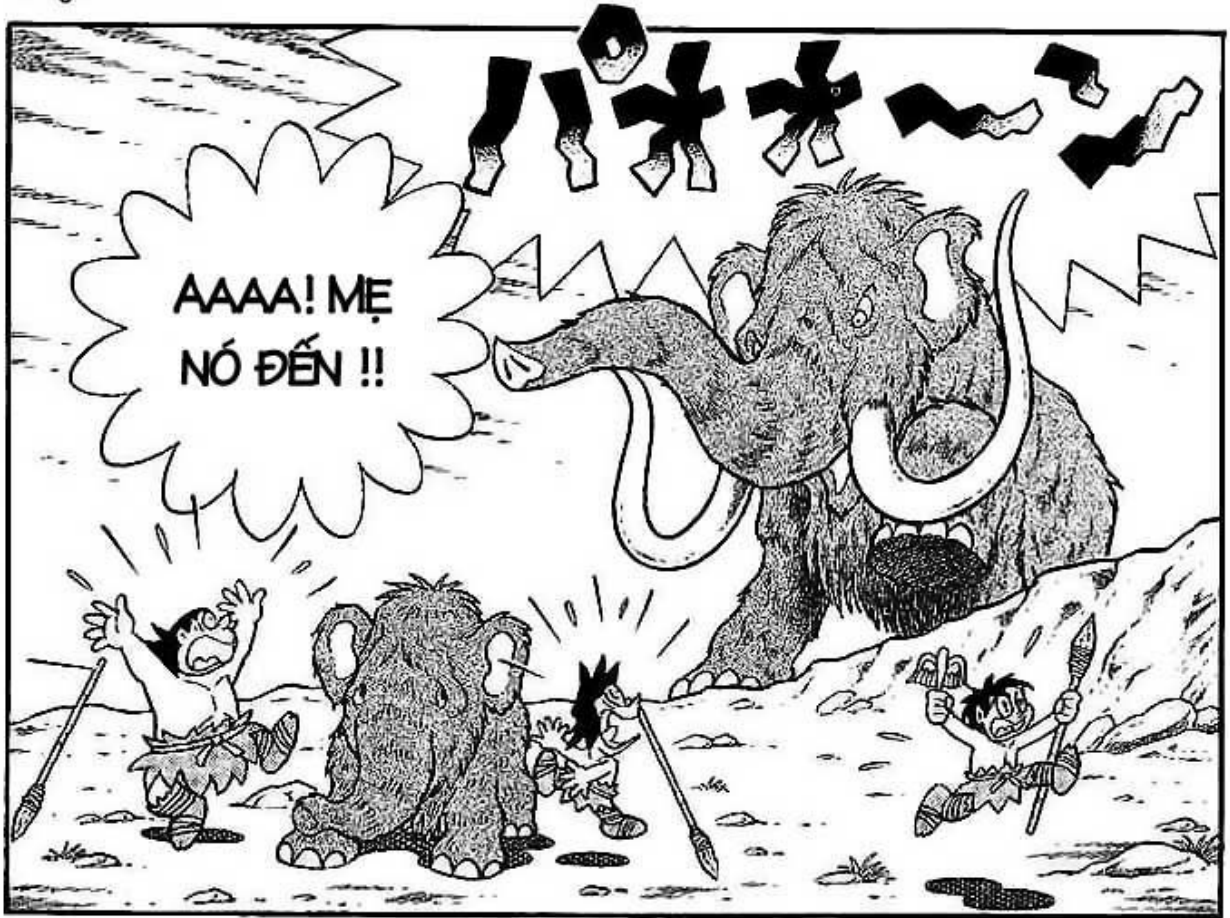

ĐÃ 4,6
TỈ NĂM
TRÔI
QUA

AAAA!
BẢO
TUYẾT !

AO

ĐI XUỐNG
XEM TẬN
MẮT NÀO

THỈNH THOẢNG
NÓ HAY XUỐNG
PHƯƠNG NAM
BẮT NGƯỜI ĂN
THỊT

ÔNG TỔ KỂ RẰNG
NGỌN NÚI TUYẾT
PHƯƠNG BẮC LÀ
NƠI CƯ NGỤ CỦA 1
CON QUÁI VẬT
ĐÁNG SỢ

MAU GIÚP HỌ ĐI,
CHÚNG TA LÀ
THƯỢNG ĐẾ MÃ

MAU NHẶT
THÊM CỬI ĐI!
MAU!

ĐỐT
LỬA LỚN
LÊN

NÓ SẼ THU HÚT
NHỮNG CÀNH
CÂY GẦN ĐÓ

NAM
CHÂM
HÚT GỖ

NHIN KÌA, RỪNG
CÂY VÀ CẢ
SÔNG HỒ ĐỀU
RẤT TƯƠI ĐẸP

KO NHIỆT ĐỘ
CHỈ HƠI THẤP
1 CHÚT THÔI