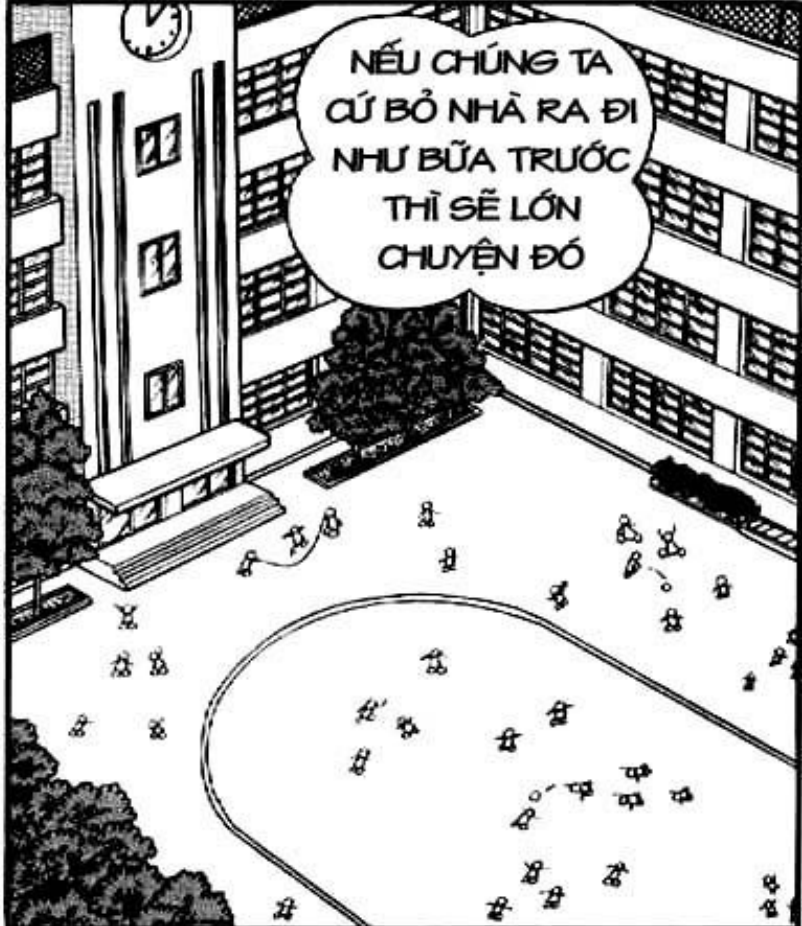

CHỈ CẦN CẮY
GIỐNG TỪ ÔNG
TIÊM VÀO TRỨNG
CÔNG VIỆC NÀY
CHẮC CẬU LÀM
ĐƯỢC ĐẤY

Doko Demo Doa

manga scanlations

CẦU VỒNG ĐẸP QUÁ HA CÁC CẬU

ĐÂY ĐÚNG LÀ MỘT THIÊN ĐƯỜNG LÝ TƯỞNG

TỚ CẢM THẤY VUI QUÁ ...

NẾU TA VỀ NHÀ BÂY GIỜ CHẮC BỐ MẸ KHÔNG GIẬN LẦM ĐAU HA

TỚ CŨNG VỪA NGHĨ THẾ

CÓ LẼ TỐT NHẤT NÊN VỀ NHÀ

ĐÚNG GIỮA KHUNG CẢNH THƠ MỘNG NÀY TỚ CẢM THẤY BAO KHÚC MẮC HỒN GIẬN CHỢT TAN BIẾN MẤT

NHUNG NẾU TÀ CHỈ ĐI 3 GIỜ THÔI THÌ MỖI NGÀY ĐI 1 LẦN CŨNG CHẴNG SAO

NẾU CHÚNG TA CỨ BỎ NHÀ RA ĐI NHƯ BỮA TRƯỚC THÌ SẼ LỚN CHUYỆN ĐÓ