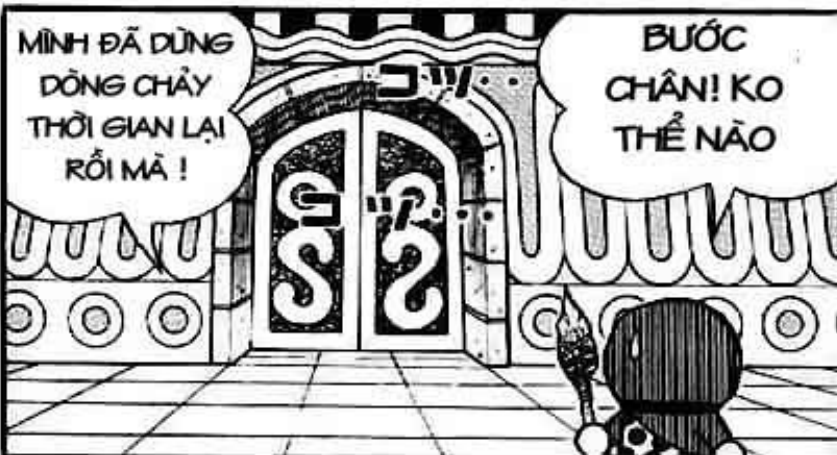

HƠN NỬA VẤN ĐỀ LỚN NHẤT HIỆN NAY LÀ ..

AIYA IOTACHIO.
AIYA IOTACHIO.
AIYA IOTACHIO.

AIYA IOTACHIO.

AIYA IOTACHIO.

HỮ BỌN TRẺ RANH

Doko Demo Doa

manga scarlations

KUKURU LỚN LÊN MẠNH
MỀ VÀ TRỞ THÀNH TỘC
TRƯỞNG BỘ LẠC
HIKARI ĐƯỢC MỌI
NGƯỜI YÊU MẾN TÔN
VINH LÀ "CHIẾN SĨ QUẢ
CẢM CỦA ĐẤT NƯỚC
MẶT TRỜI MỘC "

BỌN TỚ TỒ MỒ VỀ
TƯƠNG LAI CỦA
KUKURU NÊN XEM
QUA TV THỜI GIAN

PEGA DRACO VÀ
GURI SỐNG RẤT
HẠNH PHÚC Ở CÔNG
VIÊN THẾ KỈ TƯƠNG
LAI VÀ ĐƯỢC BỌN
TRẺ YÊU MẾN

VẬY CÓ NGHĨA
LÚC BỘ LẠC
HIKARI ĐẾN ĐÂY
ĐÃ KHAI SÁNG
RA NHẬT BẢN