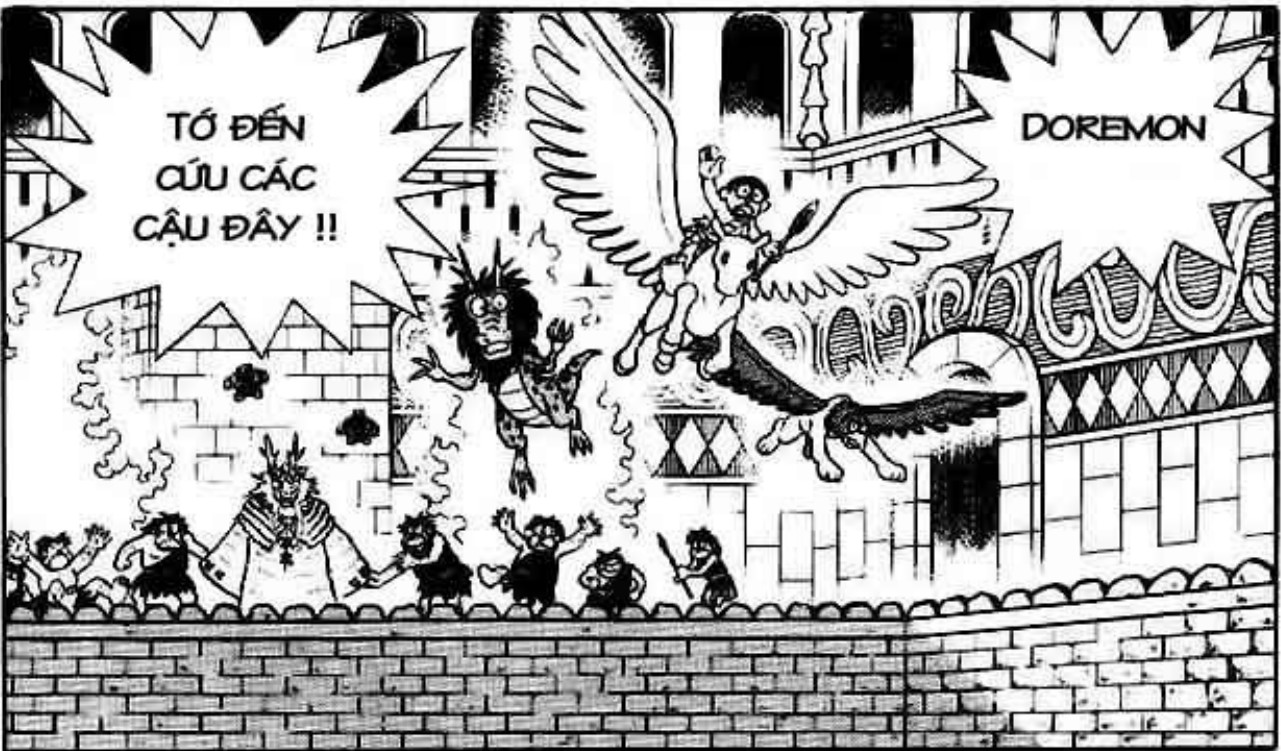

HƠN NỬA VẤN ĐỀ LỚN NHẤT HIỆN NAY LÀ ..

AIYA IOTACHIO.
AIYA IOTACHIO.
AIYA IOTACHIO.

AIYA IOTACHIO.

AIYA IOTACHIO.

HỮ BỌN TRẺ RANH

Doko Demo Doa

manga scarlations

KUKURU LỚN LÊN MẠNH
MỀ VÀ TRỞ THÀNH TỘC
TRƯỞNG BỘ LẠC
HIKARI ĐƯỢC MỌI
NGƯỜI YÊU MẾN TÔN
VINH LÀ "CHIẾN SĨ QUẢ
CẢM CỦA ĐẤT NƯỚC
MẶT TRỜI MỘC "

BỌN TỚ TỒ MỒ VỀ
TƯƠNG LAI CỦA
KUKURU NÊN XEM
QUA TV THỜI GIAN

PEGA DRACO VÀ
GURI SỐNG RẤT
HẠNH PHÚC Ở CÔNG
VIÊN THẾ KỈ TƯƠNG
LAI VÀ ĐƯỢC BỌN
TRẺ YÊU MẾN

VẬY CÓ NGHĨA
LÚC BỘ LẠC
HIKARI ĐẾN ĐÂY
ĐÃ KHAI SÁNG
RA NHẬT BẢN