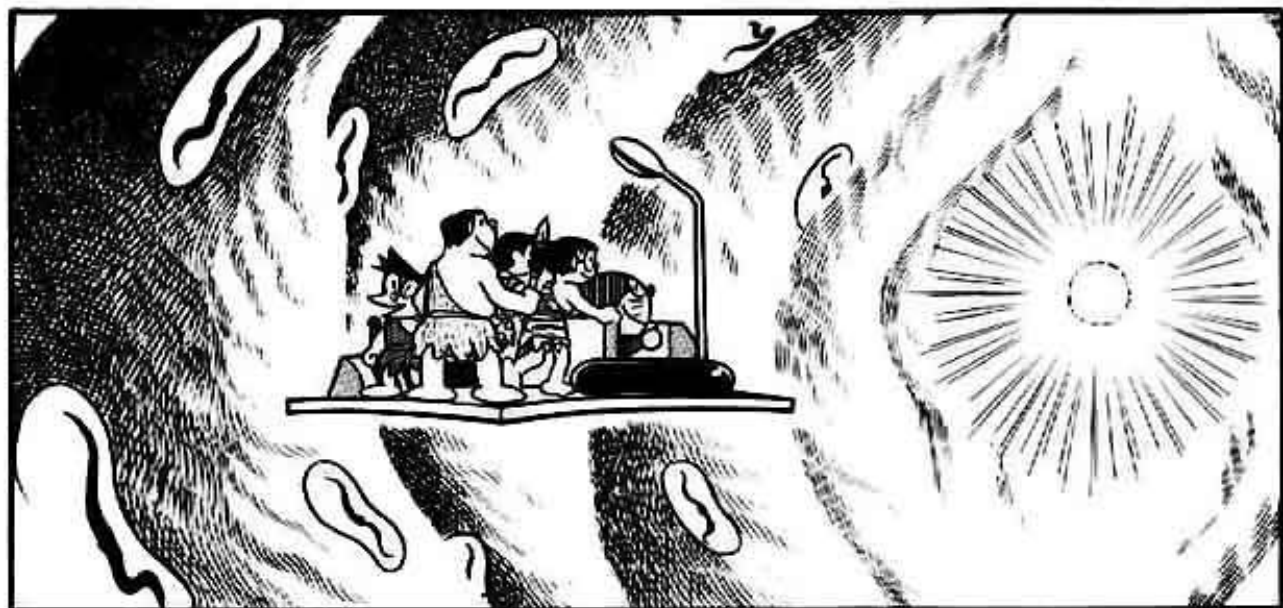

manga scavlations

Doko Demo Doa

manga scanlations

ĐÓ LÀ CON GẤU
TRÚC QUÁI VẬT TỰ
NHẬN MINH LÀ CHÚA
TỂ DORAZOMBIE

TUY RẤT HỐI TIẾC,
NHUNG BỘ LẠC
HIKARI CÓ 1 ĐỒNG
MINH RẤT MẠNH

THẬT
NGU
NGỐC !

NÓ CÓ
NĂNG LỰC
ĐẶC BIỆT
À ?