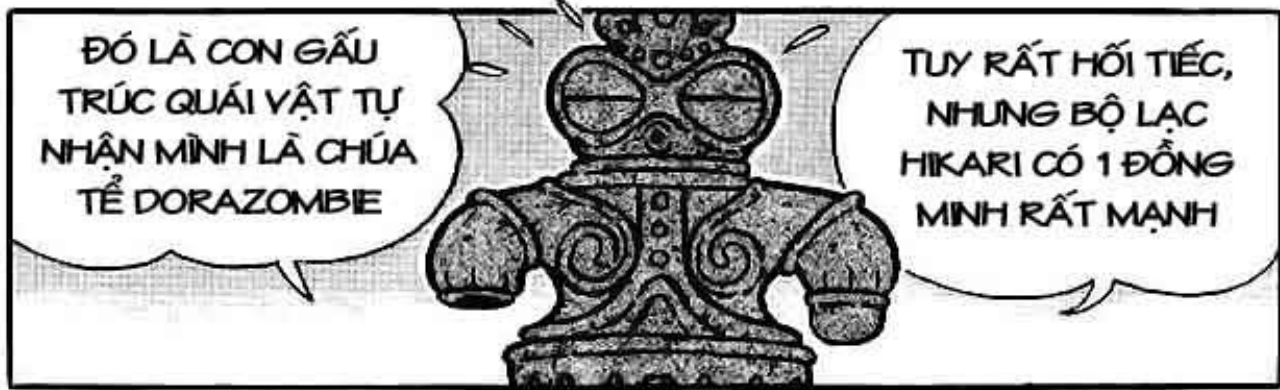

manga scavlations

Doko Demo Doa

manga scanlations

ĐÓ LÀ CON GẤU
TRÚC QUÁI VẬT TỰ
NHẬN MINH LÀ CHÚA
TỂ DORAZOMBIE

TUY RẤT HỐI TIẾC,
NHUNG BỘ LẠC
HIKARI CÓ 1 ĐỒNG
MINH RẤT MẠNH

THẬT
NGU
NGỐC !

NÓ CÓ
NĂNG LỰC
ĐẶC BIỆT
À ?