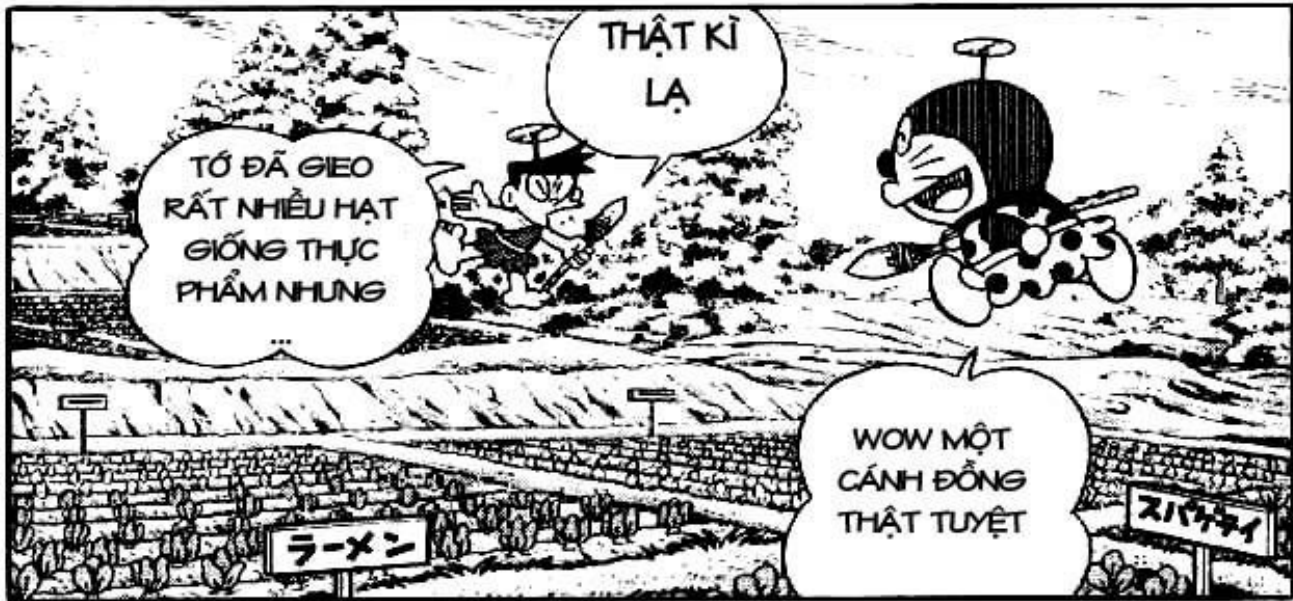

THÚ
NUÔI ?

SAO TA
KHÔNG NUÔI
THÚ NHÌ

TRÊN THẾ GIỚI BAO
LA NÀY MÀ CHỈ CÓ
MÌNH BỌN TA LÈ LỘI
THÌ..

TRỨNG SINH
SẢN VÔ
TÍNH

ÔNG
TIÊM
TRUYỀN
GIỐNG

TẠM GỌI LÀ
.BỘ
TRƯỜNG
CHĂN NUÔI
NHA

NGHE CHẴNG
HAY CHỨT NÀO

VẬY THÌ TỜ LÀ
BỘ TRƯỞNG Ơ
ĐÂY ?

CHỈ CẦN CẮY
GIỐNG TỪ ÔNG
TIÊM VÀO TRỨNG
CÔNG VIỆC NÀY
CHẮC CẬU LÀM
ĐƯỢC ĐẤY

Doko Demo Doa

manga scanlations

CẦU VỒNG ĐẸP QUÁ HA CÁC CẬU

ĐÂY ĐÚNG LÀ MỘT THIÊN ĐƯỜNG LÝ TƯỞNG

TỚ CẢM THẤY VUI QUÁ ...

NẾU TA VỀ NHÀ BÂY GIỜ CHẮC BỐ MẸ KHÔNG GIẬN LẦM ĐAU HA

TỚ CŨNG VỪA NGHĨ THẾ

CÓ LẼ TỐT NHẤT NÊN VỀ NHÀ

ĐÚNG GIỮA KHUNG CẢNH THƠ MỘNG NÀY TỚ CẢM THẤY BAO KHÚC MẮC HỒN GIẬN CHỢT TAN BIẾN MẤT

NHUNG NẾU TÀ CHỈ ĐI 3 GIỜ THÔI THÌ MỖI NGÀY ĐI 1 LẦN CŨNG CHẴNG SAO

NẾU CHÚNG TA CỨ BỎ NHÀ RA ĐI NHƯ BỮA TRƯỚC THÌ SẼ LỚN CHUYỆN ĐÓ