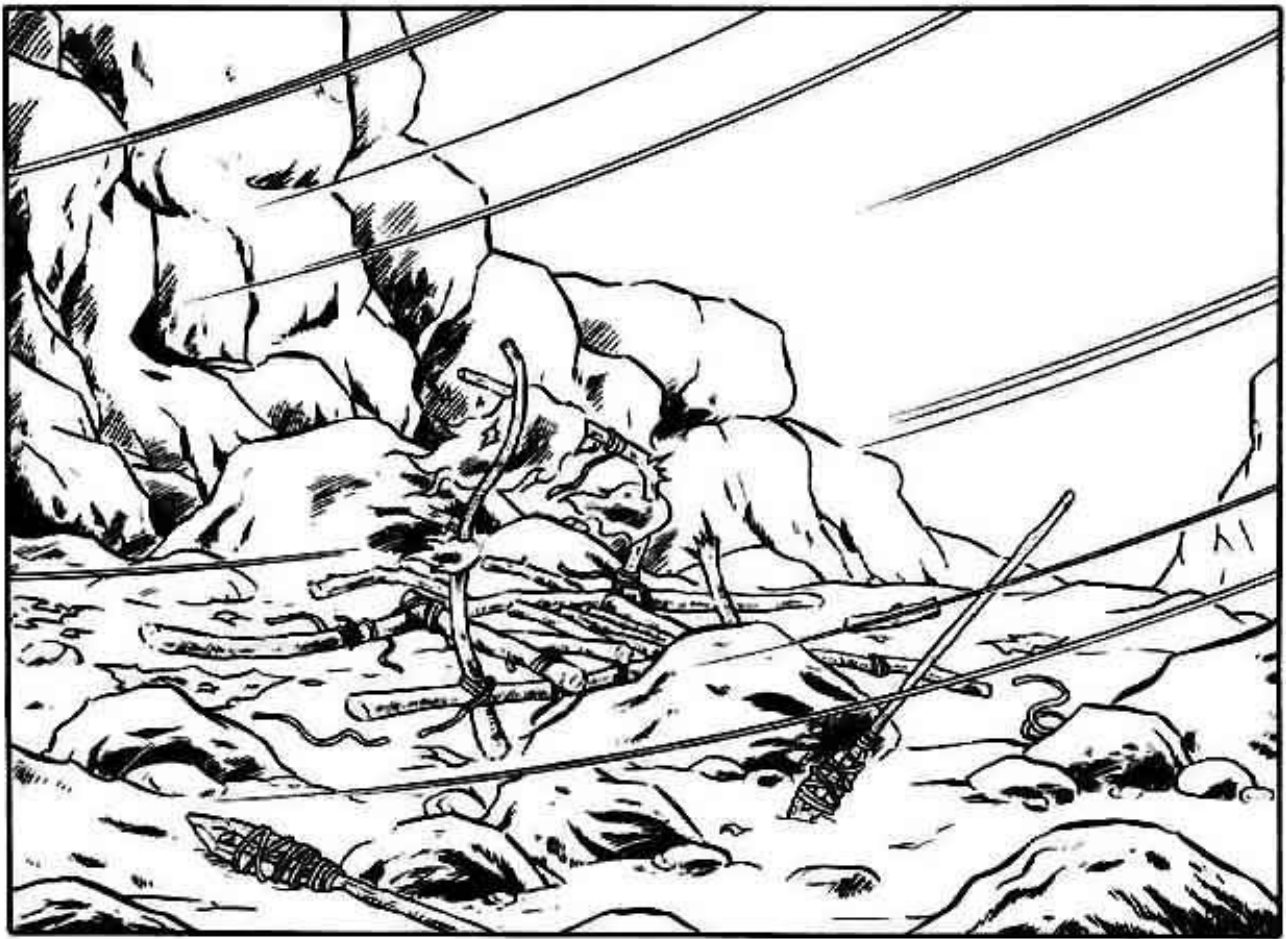

GIGAZOMBIE KO
PHẢI LÀ 1 PHÙ THỦY
BÌNH THƯỜNG

CHỈ CHẮC 1
ĐỀU

TỚ
KHÔNG
BIẾT !

TẠI SAO NÓ
LẠI XUẤT
HIỆN Ở THỜI
ĐỔ ĐÁ CHỨ?

PHẢI BÁO
CHO MỌI
NGƯỜI THÔI

TỚ CẢM GIÁC
CÓ ĐIỀM XẤU
XẢY RA CHO BỘ
LẠC HIKARI RỒI

ĐÚNG VẬY