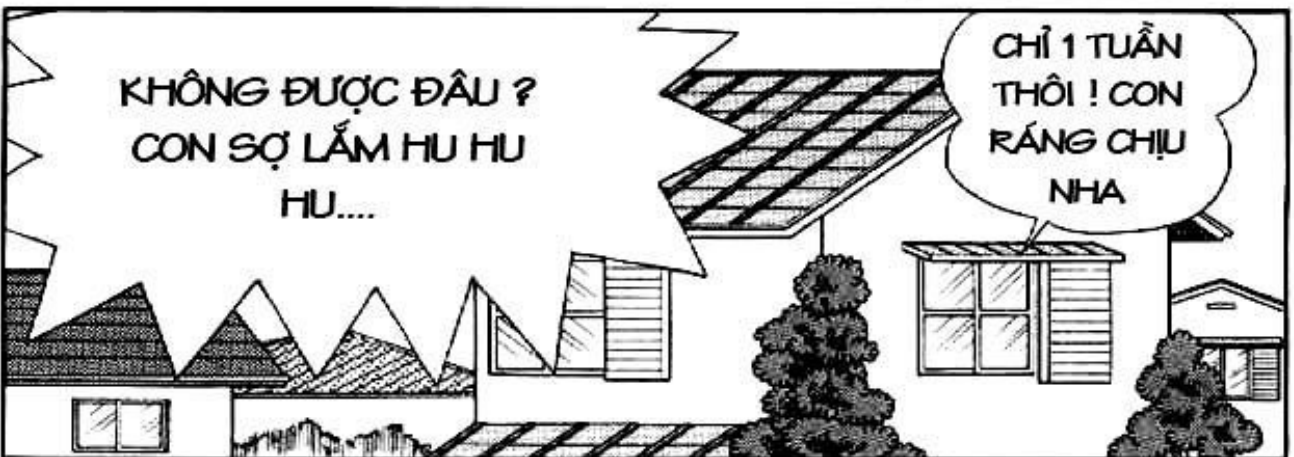

TỔ
KHÔNG
CẢN CẬU
ĐẦU

TIỆN LỢI NHẤT LÀ
NHÀ CỬA ĐỀU CÓ
SẴN

LÀNG YMAOKU Ở
NÚI TAKAI. MÌNH
ĐÃ TỪNG TỚI ĐÂY
MỘT LẦN

MỌI NGƯỜI ĐI
HẾT RỒI, KHÔNG
MỘT AI Ở LẠI

Doko Demo Doa

manga scanlations

ARGH!!

BẮT ĐẦU
XÂY DỰNG
THIÊN
ĐƯỜNG NÀO

TẤT CẢ LÀ
CỦA CHÚNG
TA

THẬT LÀ ĐẸP
CÂY CỎ XANH
Tươi, KHÔNG
KHÍ TRONG
LẠNH

Doko Demo Doa

manga scanlations

CÁI Ơ TỜ
LÀM
CHẴNG
ĐƯỢC

ĐỪNG CHỌC
QUÊ TỜ

ĐỂ NGHĨ COI CÓ
VIỆC Ơ MÀ CẬU
LÀM ĐƯỢC TA

ĐỂ NOBITA LÀM THÌ
CHẾT ĐỐI CẢ LỮ
HAHA

THÚ
NUÔI ?

SAO TA
KHÔNG NUÔI
THÚ NHÌ

TRÊN THẾ GIỚI BAO
LA NÀY MÀ CHỈ CÓ
MÌNH BỌN TA LÈ LỘI
THÌ..

TRỨNG SINH
SẢN VÔ
TÍNH

ÔNG
TIÊM
TRUYỀN
GIỐNG

TẠM GỌI LÀ
.BỘ
TRƯỜNG
CHĂN NUÔI
NHA

NGHE CHẴNG
HAY CHỨT NÀO

VẬY THÌ TỜ LÀ
BỘ TRƯỞNG Ơ
ĐÂY ?