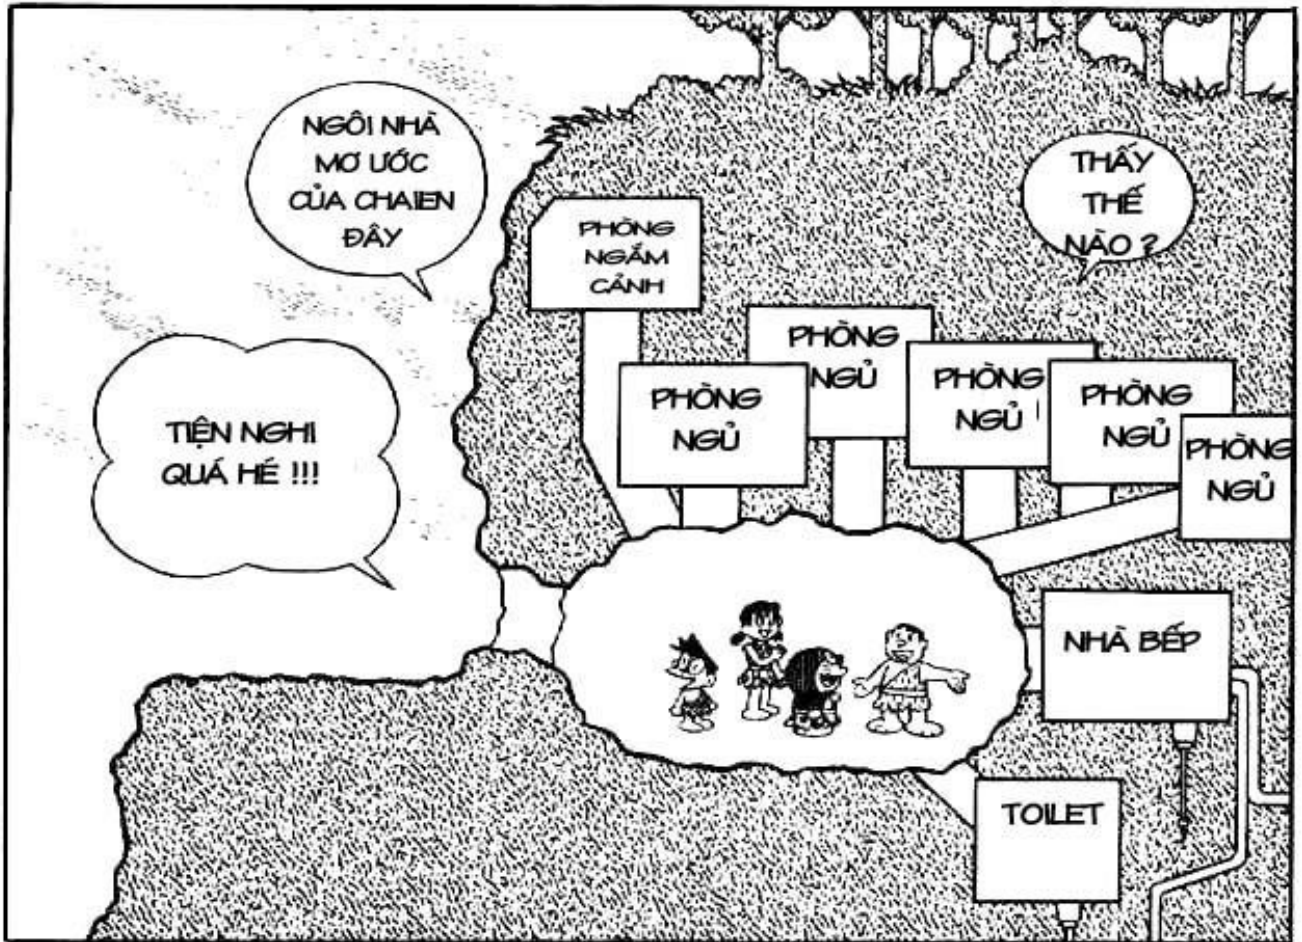

THÚ
NUÔI ?

SAO TA
KHÔNG NUÔI
THÚ NHÌ

TRÊN THẾ GIỚI BAO
LA NÀY MÀ CHỈ CÓ
MÌNH BỌN TA LÈ LỘI
THÌ..

TRỨNG SINH
SẢN VÔ
TÍNH

ÔNG
TIÊM
TRUYỀN
GIỐNG

TẠM GỌI LÀ
.BỘ
TRƯỜNG
CHĂN NUÔI
NHA

NGHE CHẴNG
HAY CHỨT NÀO

VẬY THÌ TỜ LÀ
BỘ TRƯỞNG Ơ
ĐÂY ?

CHỈ CẦN CẮY
GIỐNG TỪ ÔNG
TIÊM VÀO TRỨNG
CÔNG VIỆC NÀY
CHẮC CẬU LÀM
ĐƯỢC ĐẤY

Doko Demo Doa

manga scanlations

CẦU VỒNG ĐẸP QUÁ HA CÁC CẬU

ĐÂY ĐÚNG LÀ MỘT THIÊN ĐƯỜNG LÝ TƯỞNG

TỚ CẢM THẤY VUI QUÁ ...

NẾU TA VỀ NHÀ BÂY GIỜ CHẮC BỐ MẸ KHÔNG GIẬN LẦM ĐAU HA

TỚ CŨNG VỪA NGHĨ THẾ

CÓ LẼ TỐT NHẤT NÊN VỀ NHÀ

ĐÚNG GIỮA KHUNG CẢNH THƠ MỘNG NÀY TỚ CẢM THẤY BAO KHÚC MẮC HỒN GIẬN CHỢT TAN BIẾN MẤT

NHUNG NẾU TÀ CHỈ ĐI 3 GIỜ THÔI THÌ MỖI NGÀY ĐI 1 LẦN CŨNG CHẴNG SAO

NẾU CHÚNG TA CỨ BỎ NHÀ RA ĐI NHƯ BỮA TRƯỚC THÌ SẼ LỚN CHUYỆN ĐÓ