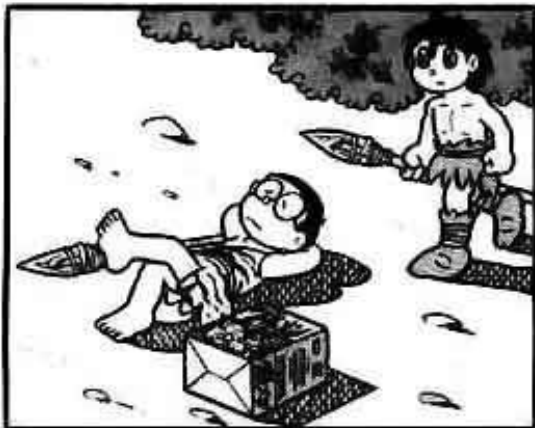

manga scavlations

Doko Demo Doa

manga scanlations

ĐÓ LÀ CON GẤU
TRÚC QUÁI VẬT TỰ
NHẬN MINH LÀ CHÚA
TỂ DORAZOMBIE

TUY RẤT HỐI TIẾC,
NHUNG BỘ LẠC
HIKARI CÓ 1 ĐỒNG
MINH RẤT MẠNH

THẬT
NGU
NGỐC !

NÓ CÓ
NĂNG LỰC
ĐẶC BIỆT
À ?