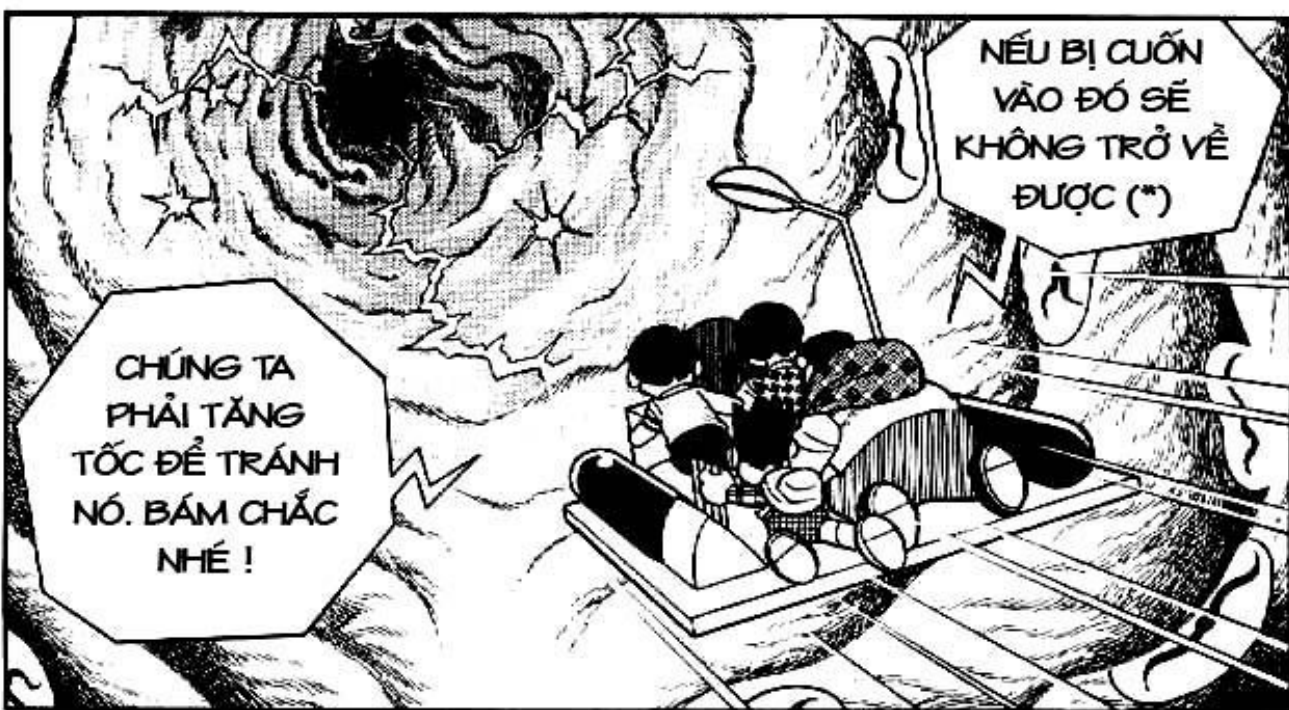

TỔ
KHÔNG
CẢN CẬU
ĐẦU

TIỆN LỢI NHẤT LÀ
NHÀ CỬA ĐỀU CÓ
SẴN

LÀNG YMAOKU Ở
NÚI TAKAI. MÌNH
ĐÃ TỪNG TỚI ĐÂY
MỘT LẦN

MỌI NGƯỜI ĐI
HẾT RỒI, KHÔNG
MỘT AI Ở LẠI

Doko Demo Doa

manga scanlations

ARGH!!

BẮT ĐẦU
XÂY DỰNG
THIÊN
ĐƯỜNG NÀO

TẤT CẢ LÀ
CỦA CHÚNG
TA

THẬT LÀ ĐẸP
CÂY CỎ XANH
Tươi, KHÔNG
KHÍ TRONG
LẠNH

Doko Demo Doa

manga scanlations

CÁI Ơ TỜ
LÀM
CHẴNG
ĐƯỢC

ĐỪNG CHỌC
QUÊ TỜ

ĐỂ NGHĨ COI CÓ
VIỆC Ơ MÀ CẬU
LÀM ĐƯỢC TA

ĐỂ NOBITA LÀM THÌ
CHẾT ĐỐI CẢ LỮ
HAHA

THÚ
NUÔI ?

SAO TA
KHÔNG NUÔI
THÚ NHÌ

TRÊN THẾ GIỚI BAO
LA NÀY MÀ CHỈ CÓ
MÌNH BỌN TA LÈ LỘI
THÌ..

TRỨNG SINH
SẢN VÔ
TÍNH

ÔNG
TIÊM
TRUYỀN
GIỐNG

TẠM GỌI LÀ
.BỘ
TRƯỜNG
CHĂN NUÔI
NHA

NGHE CHẴNG
HAY CHỨT NÀO

VẬY THÌ TỜ LÀ
BỘ TRƯỞNG Ơ
ĐÂY ?