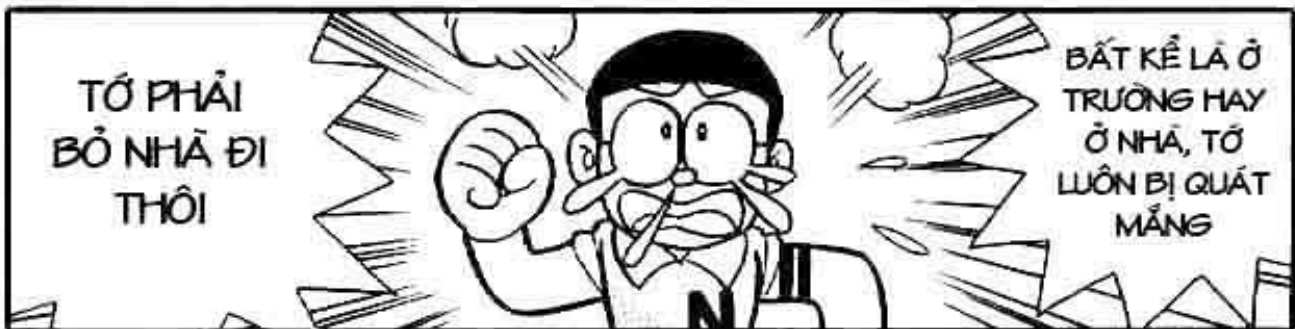

CHIẾN THẮNG QUỶ KAMAT

Doko Demo Doa

manga scanlations

UAAAAO!

KHÔNG THỂ
CHỊU ĐỤNG
THÊM ĐƯỢC
NỮA

TỔ
QUYẾT
ĐỊNH RỒI

TỔ PHẢI
BỎ NHÀ ĐI
THÔI

BẤT KỂ LÀ Ở
TRƯỜNG HAY
Ở NHÀ, TỔ
LUÔN BỊ QUÁT
MẮNG

ĐỪNG CỐ
NGĂN TỔ,
VÔ ÍCH THÔI

LÃ
SAO ?

ỪM ?

ỪM

KẾ
HOẠCH
GÌ?

LẦN NÀY KHÁC RỒI,
TỔ NÓI NGHIÊM TÚC
VÀ CỐ KẾ HOẠCH
ĐANG HOẢNG

ĐỪNG
XEM
THƯƠNG
TỔ

CẬU SẼ
SỚM VỀ
NHÀ NHƯ
MỌI KHI
THÔI

TỔ
KHÔNG
CẢN CẬU
ĐẦU

TIỆN LỢI NHẤT LÀ
NHÀ CỬA ĐỀU CÓ
SẴN

LÀNG YMAOKU Ở
NÚI TAKAI. MÌNH
ĐÃ TỪNG TỚI ĐÂY
MỘT LẦN

MỌI NGƯỜI ĐI
HẾT RỒI, KHÔNG
MỘT AI Ở LẠI

Doko Demo Doa

manga scanlations

ARGH!!

BẮT ĐẦU
XÂY DỰNG
THIÊN
ĐƯỜNG NÀO