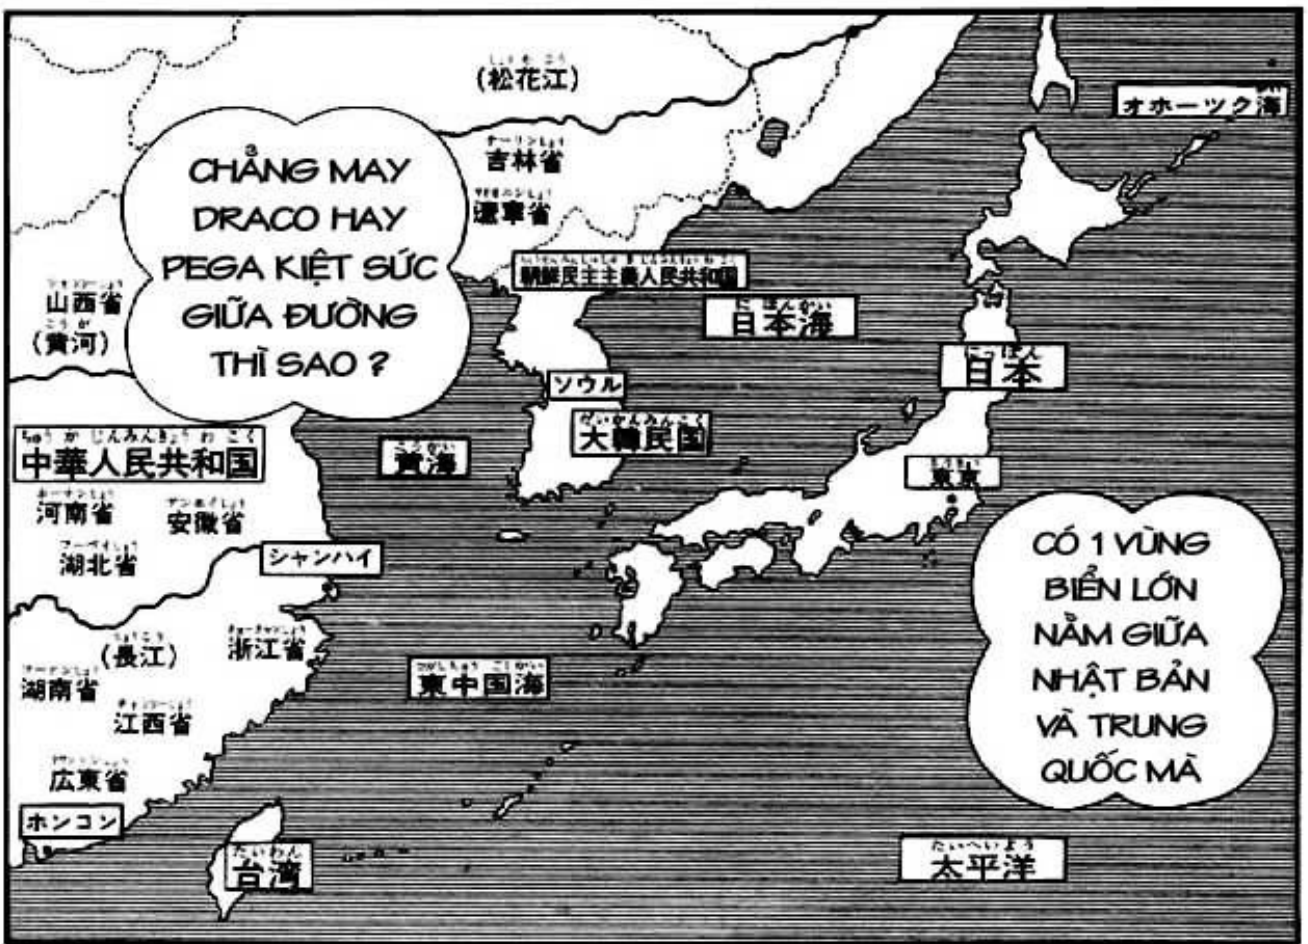

TÍT TÍT

TRÔNG CÓ
VỀ ỔN ĐỊNH
NHUNG ...

TÍT TÍT

THEO DÕI NÓ . NÓ BẮT
ĐẦU TỪ Đâu VÀ ĐI ĐẾN
Đâu

ĐÂY
RỒ !!

TÍT TÍT TÍT

MÌNH ĐÃ BỎ
RẤT NHIỀU
THỨC ĂN Ở
ĐÂY

CHẮC
CHÚNG Ở
QUANH CHỖ
NÀY THÔI

À .. HỪM
...
ĐÂY LÀ ...

NÀY!! BỌN
MÀY Đâu
MẤT RỒI
!!??

KHÔNG BIẾT
BỌN THÚ CỦA
MÌNH RA SAO
RỒI

Doko Demo Doa

manga scanlations

MAKKURA : ĐÁU HẮC
KURAYAMI : ĐỒNG TỘI

NEWWORLD1806.BLOGSPOT.COM

GIGAZOMBIE : XÁC ƯỚP VẠN NIÊN (THỰC RA LÀ 1 TỈ NĂM NHUNG DỊCH VẬY CHO SƯỜNG ~)

DƯƠNG NHƯ ĐÃ CÓ
NGƯỜI TỒN TẠI
TRƯỚC ĐÓ NHUNG
ĐÃ TÀN LỤI VÀ KO
CÓ MỐI QUAN HỆ GÌ
VỚI NGƯỜI NHẬT
HIỆN NAY