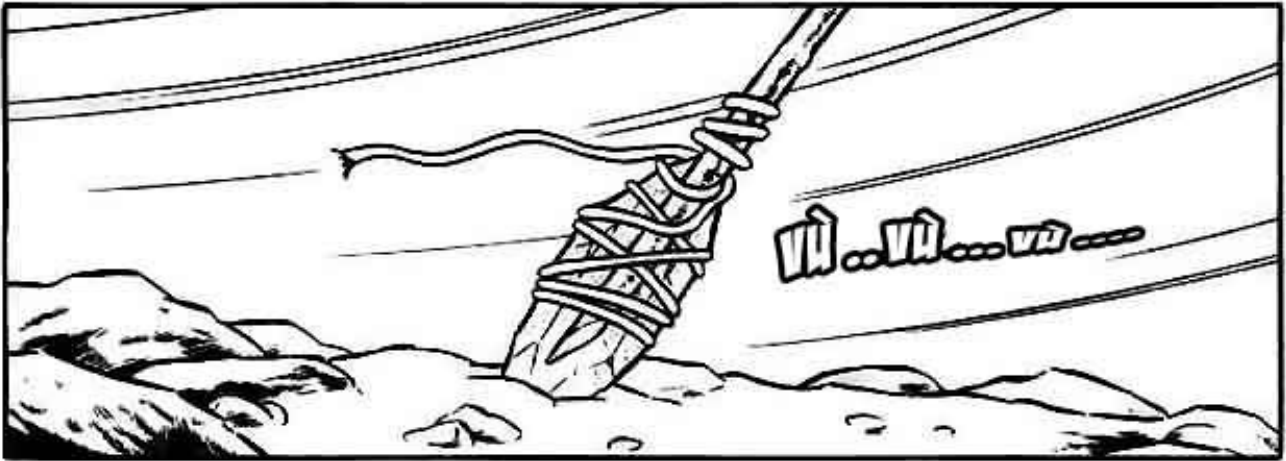

GIGAZOMBIE KO
PHẢI LÀ 1 PHÙ THỦY
BÌNH THƯỜNG

CHỈ CHẮC 1
ĐỀU

TỚ
KHÔNG
BIẾT !

TẠI SAO NÓ
LẠI XUẤT
HIỆN Ở THỜI
ĐỔ ĐÁ CHỨ?

PHẢI BÁO
CHO MỌI
NGƯỜI THÔI

TỚ CẢM GIÁC
CÓ ĐIỀM XẤU
XẢY RA CHO BỘ
LẠC HIKARI RỒI

ĐÚNG VẬY