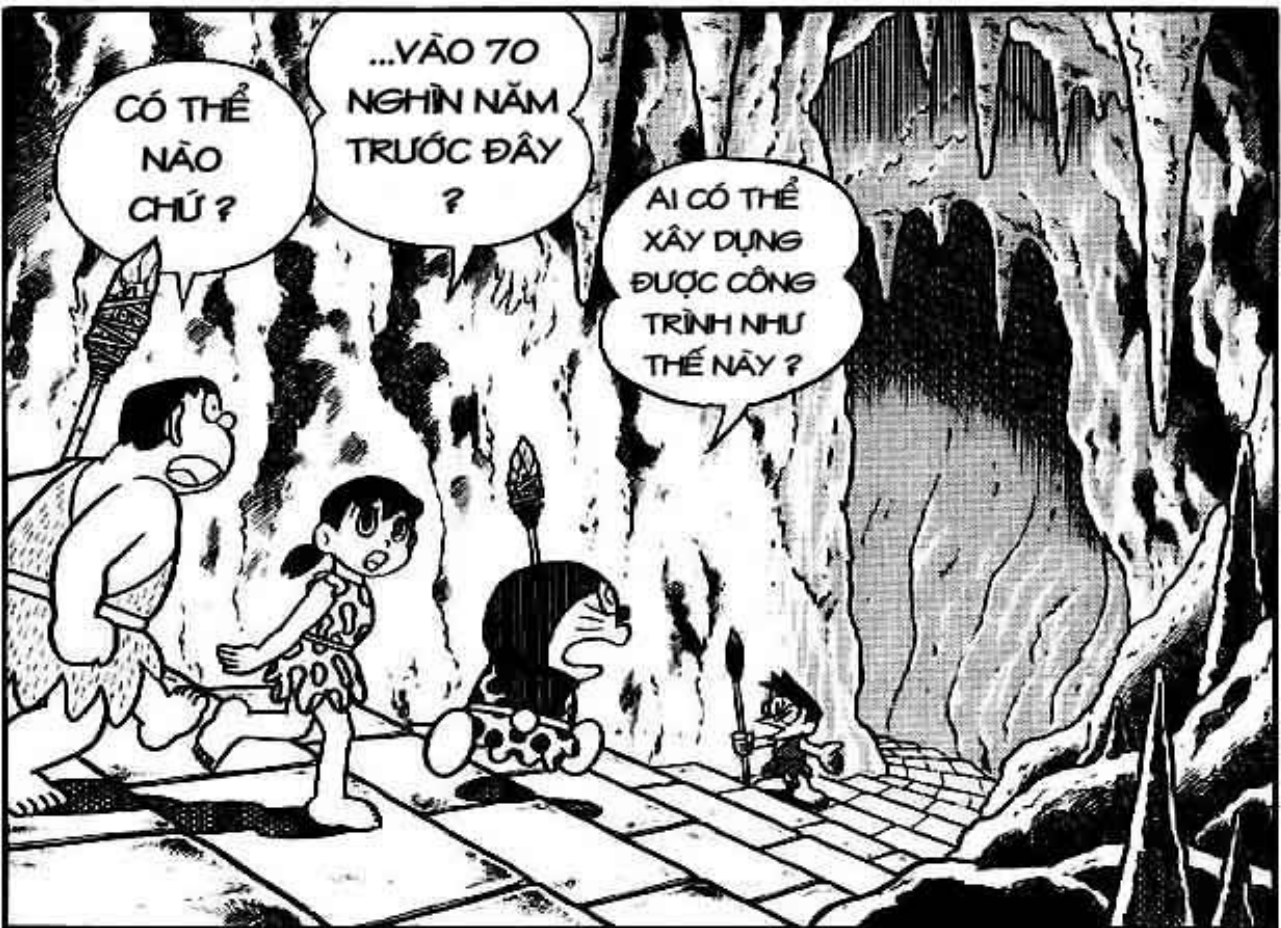

HƠN NỬA VẤN ĐỀ LỚN NHẤT HIỆN NAY LÀ ..

AIYA IOTACHIO.
AIYA IOTACHIO.
AIYA IOTACHIO.

AIYA IOTACHIO.

AIYA IOTACHIO.

HỮ BỌN TRẺ RANH

Doko Demo Doa

manga scarlations

KUKURU LỚN LÊN MẠNH
MỀ VÀ TRỞ THÀNH TỘC
TRƯỞNG BỘ LẠC
HIKARI ĐƯỢC MỌI
NGƯỜI YÊU MẾN TÔN
VINH LÀ "CHIẾN SĨ QUẢ
CẢM CỦA ĐẤT NƯỚC
MẶT TRỜI MỘC "

DƯƠNG NHƯ ĐÃ CÓ
NGƯỜI TỒN TẠI
TRƯỚC ĐÓ NHUNG
ĐÃ TÀN LỤI VÀ KO
CÓ MỐI QUAN HỆ GÌ
VỚI NGƯỜI NHẬT
HIỆN NAY