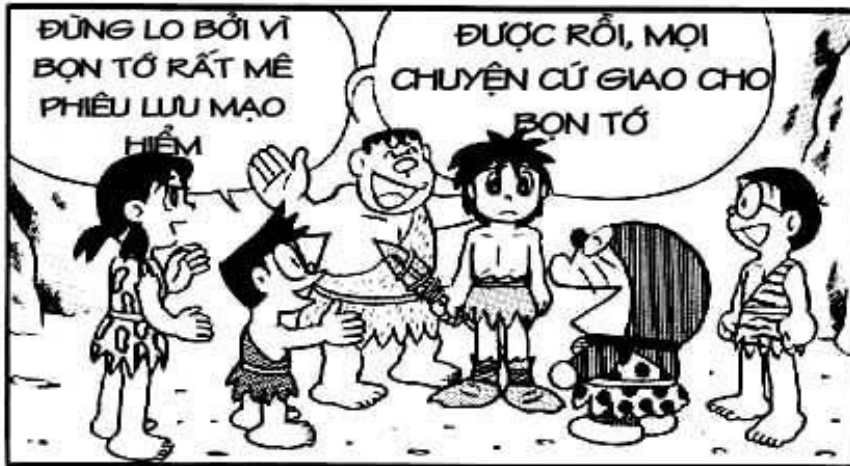

À .. HỪM
...
ĐÂY LÀ ...

NÀY!! BỌN
MÀY Đâu
MẤT RỒI
!!??

KHÔNG BIẾT
BỌN THÚ CỦA
MÌNH RA SAO
RỒI

Doko Demo Doa

manga scanlations

MAKKURA : ĐÁU HẮC
KURAYAMI : ĐỒNG TỘI

NEWWORLD1806.BLOGSPOT.COM

GIGAZOMBIE : XÁC ƯỚP VẠN NIÊN (THỰC RA LÀ 1 TỈ NĂM NHUNG DỊCH VẬY CHO SƯỜNG ~)