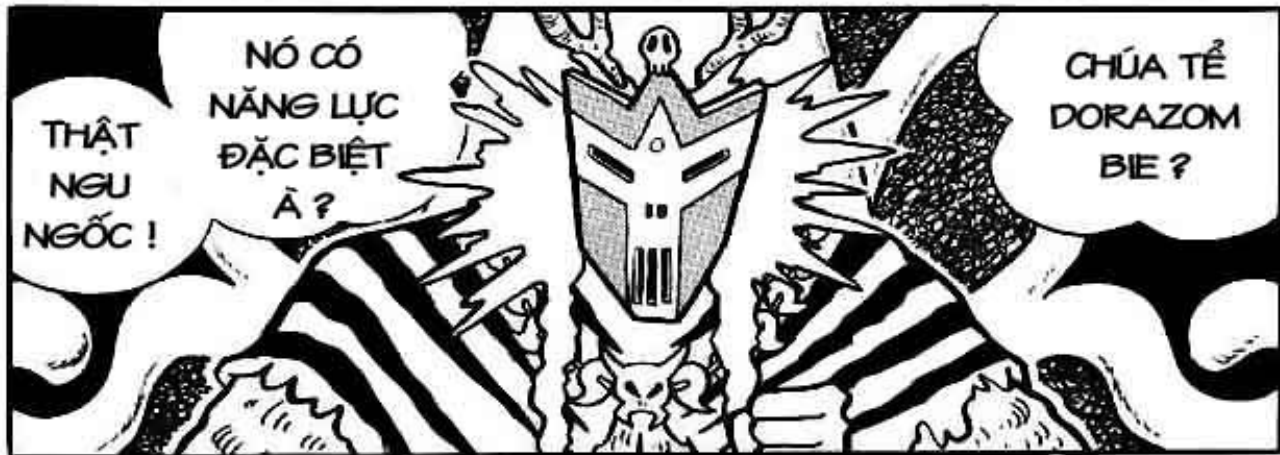

manga scavlations

Doko Demo Doa

manga scanlations

ĐÓ LÀ CON GẤU
TRÚC QUÁI VẬT TỰ
NHẬN MINH LÀ CHÚA
TỂ DORAZOMBIE

TUY RẤT HỐI TIẾC,
NHUNG BỘ LẠC
HIKARI CÓ 1 ĐỒNG
MINH RẤT MẠNH

THẬT
NGU
NGỐC !

NÓ CÓ
NĂNG LỰC
ĐẶC BIỆT
À ?