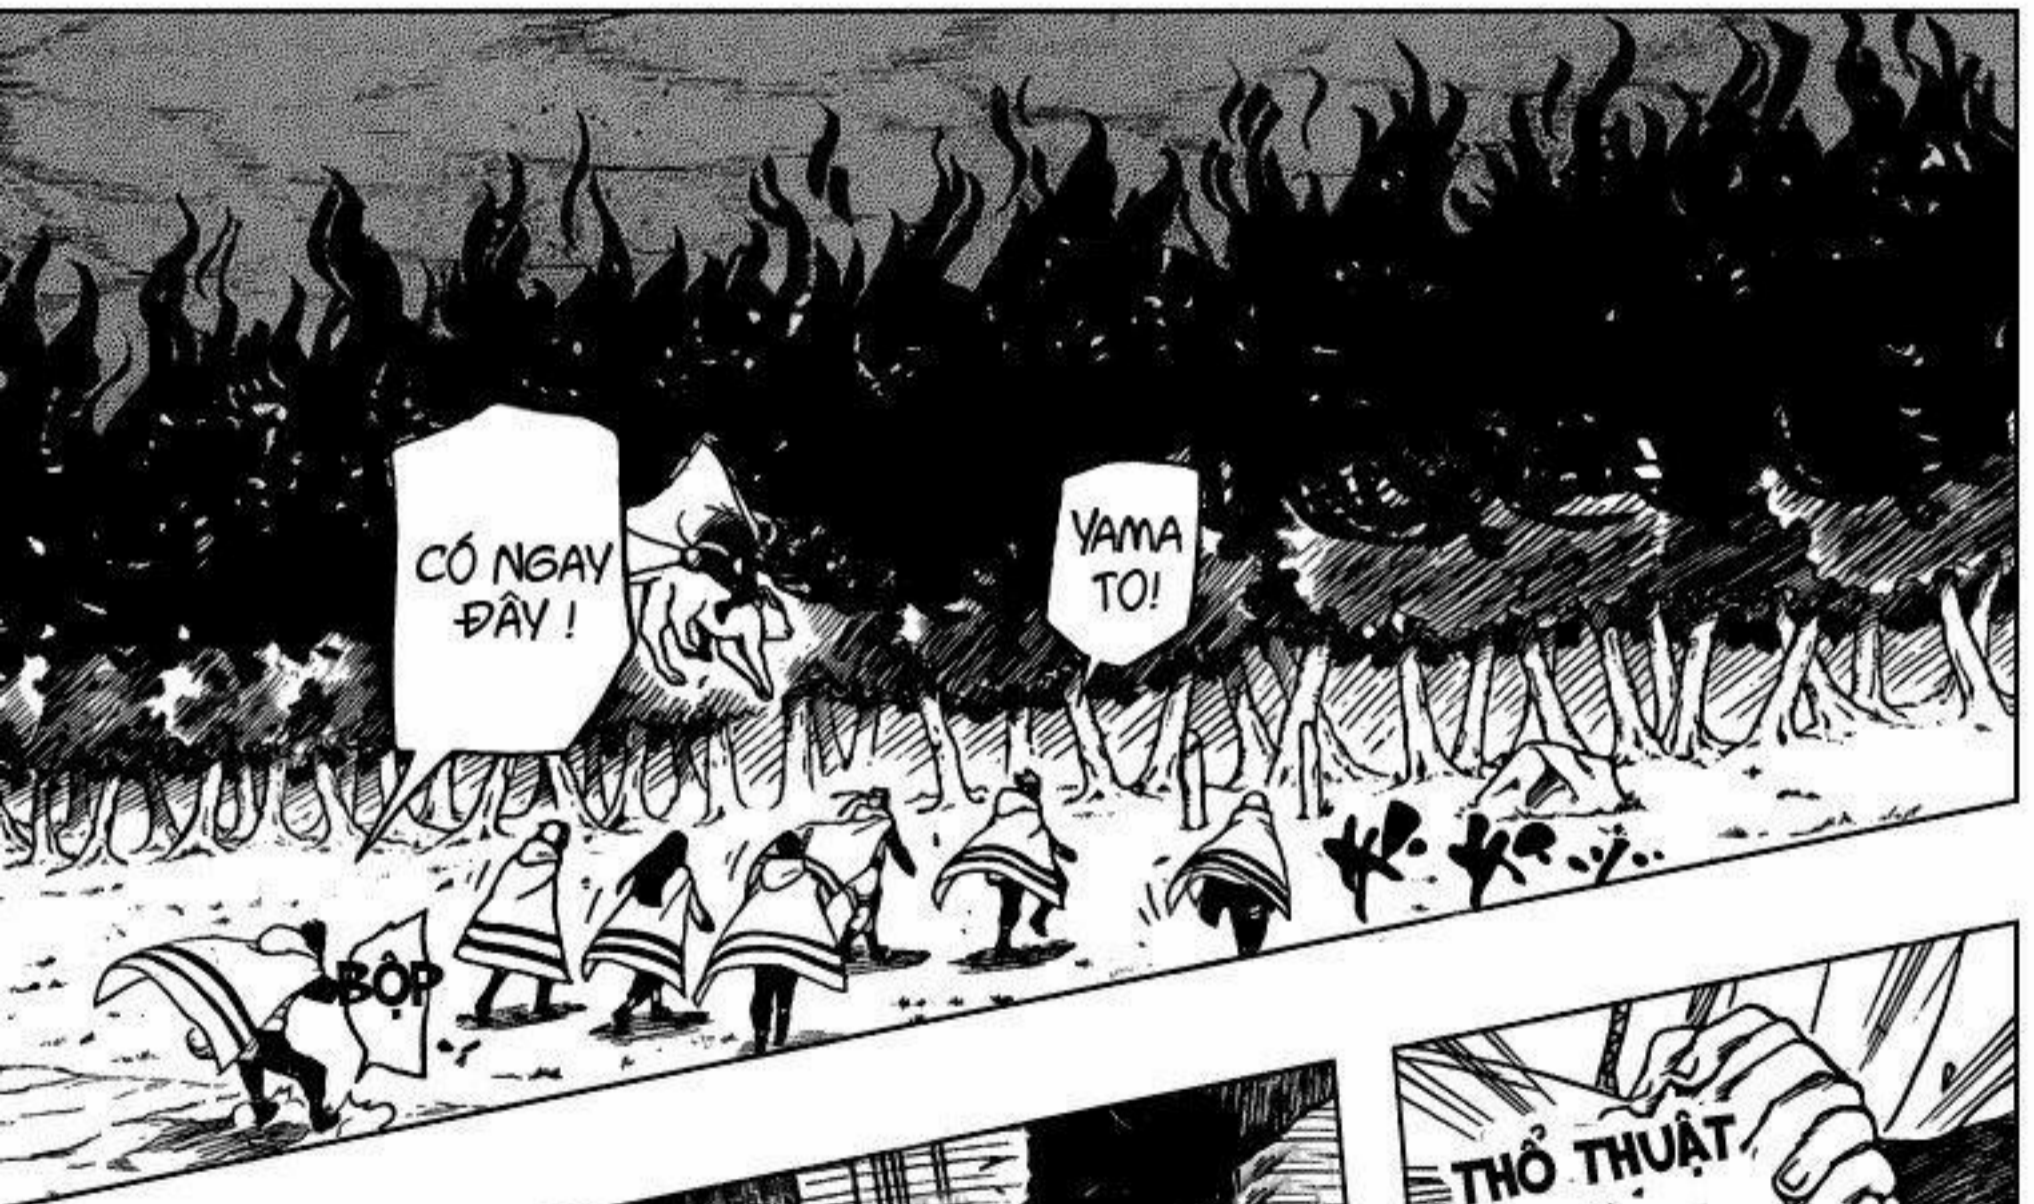

<http://vnsharing.net>

Translator: Simitou

Edi: Geni91015

vnsharing.net

NARUTO

ナルト

396 : GIỚI THIỆU

DIỚI CON MƯA
TẦM TÀ...