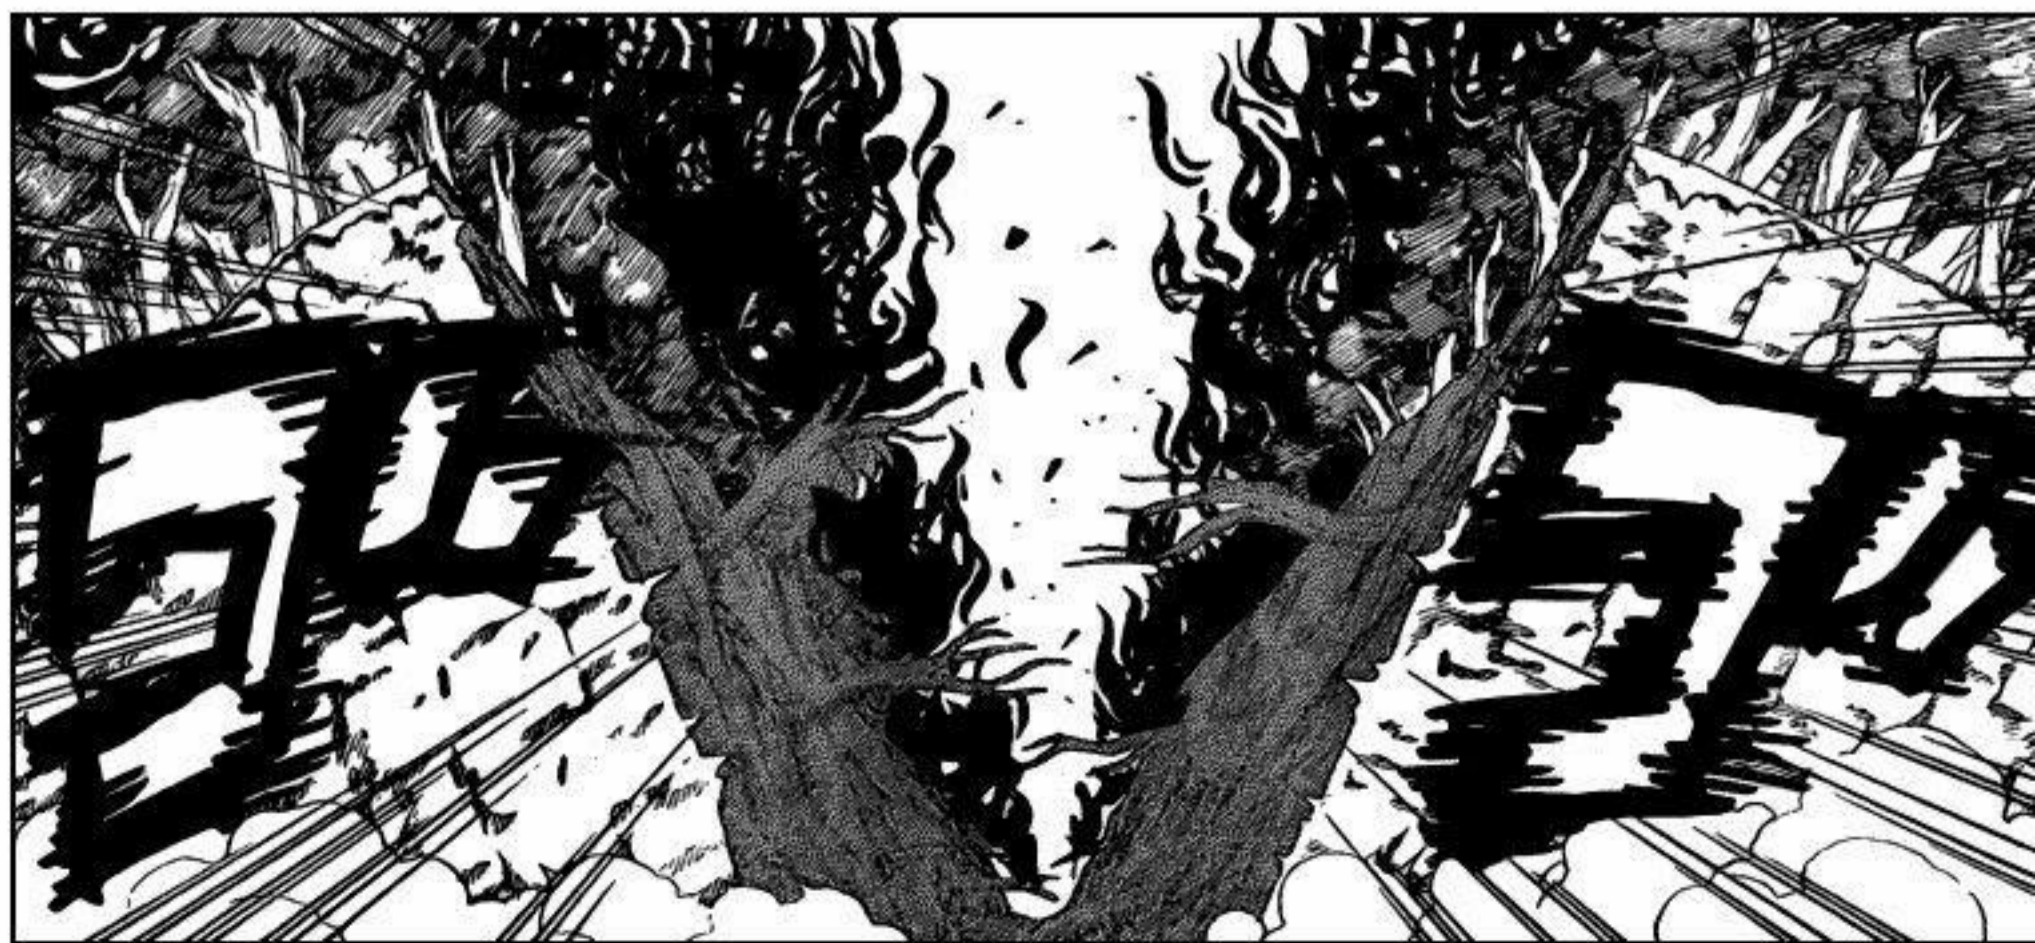

vnsharing.net

SFX : CRÁC