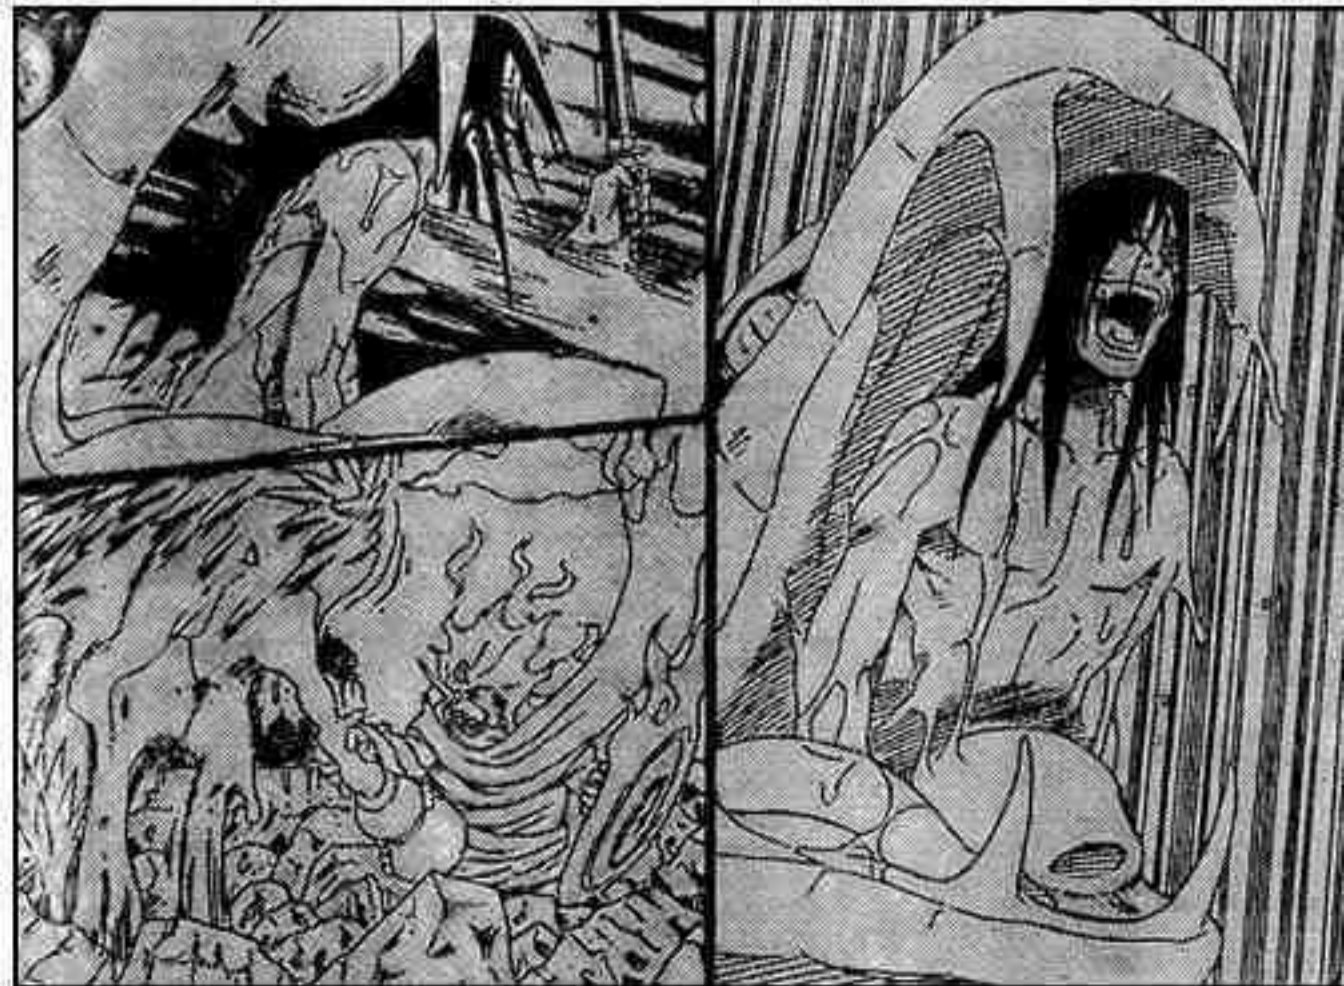

SFX: GLARE

**VNSHARING.NET**

VÀ VỚI CÁI CHẾT  
CỦA MỘT NGƯỜI  
GẦN GŨI VỚI CẬU,  
ĐÃ ĐÁNH THỨC  
MAGEKYO SHARINGAN.

GIẢI  
THOÁT  
CẬU KHỎI  
PHONG  
ẤN ĐÁNG  
NGUYỄN  
RỦA!

*Share All We Have*

CŨNG NHƯ HẸN  
ĐÃ DIỄN RẤT  
TỐT CHO ĐẾN  
GIÂY PHÚT CUỐI  
CÙNG KHI MUỐN  
CƯỚP MẮT CẬU.