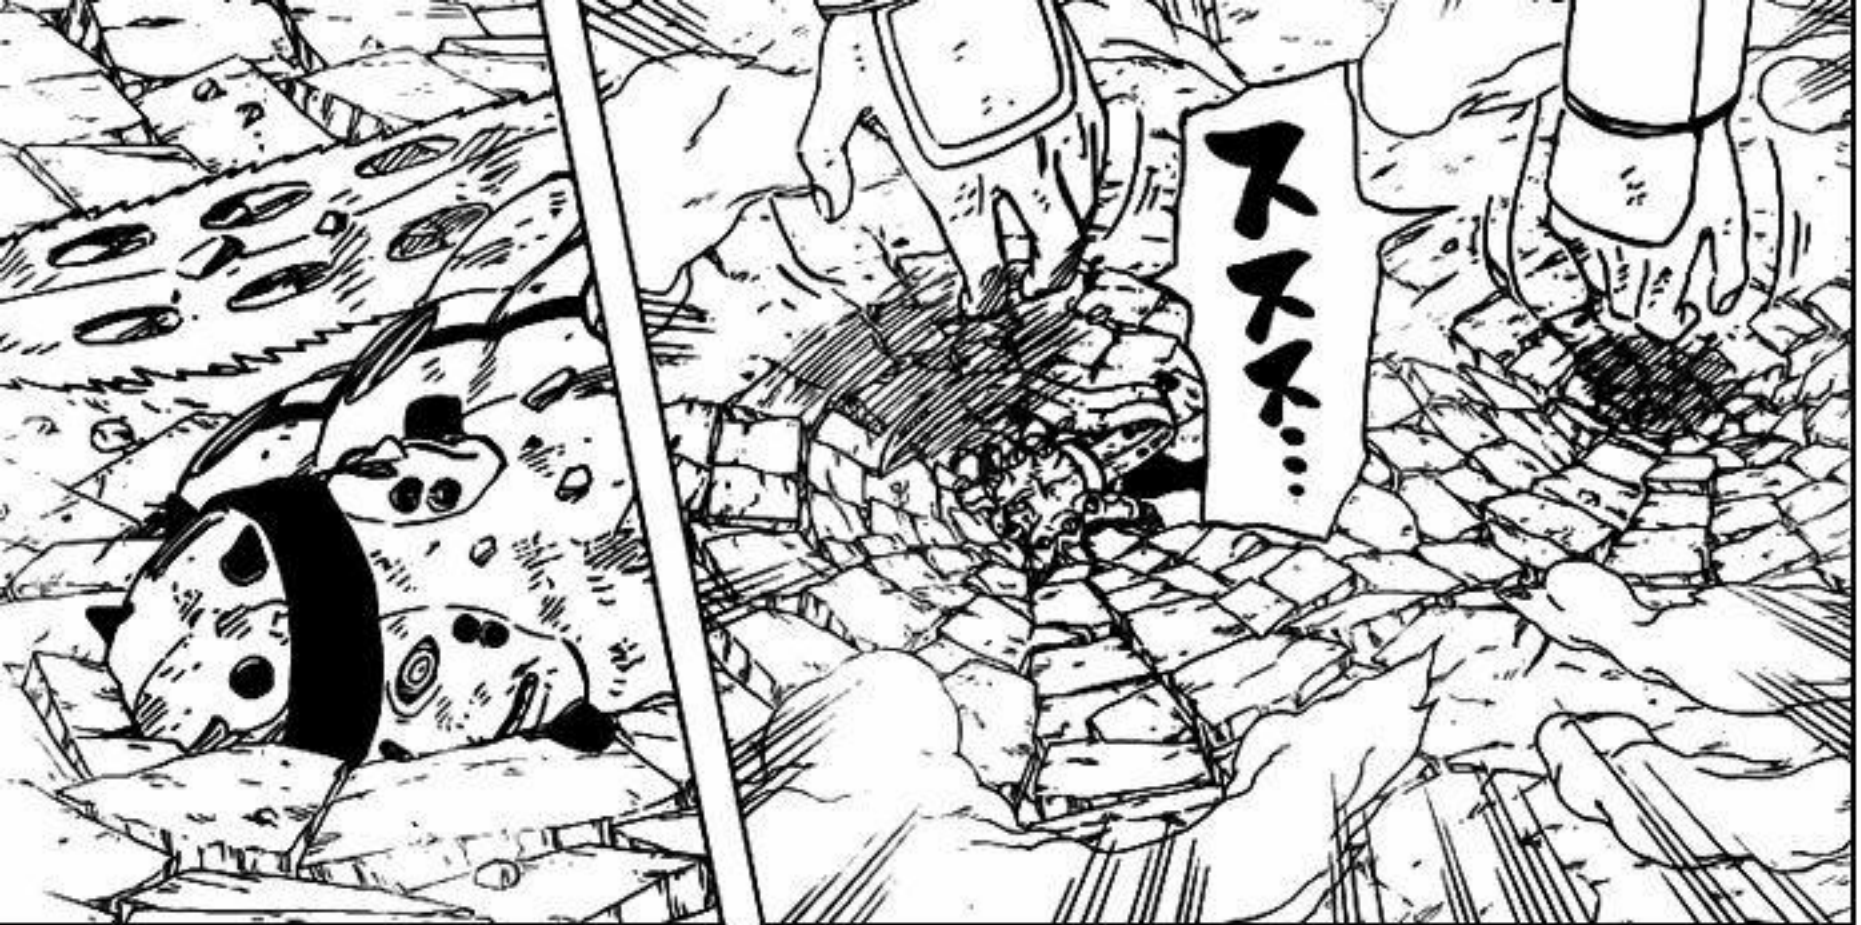

THẾ MÀ
JIRAIYA ĐẠI
NHÂN ĐÃ MỘT
CHỌI SÁU
SAO?

SFX: CRUNCH

HẤP

ART BY VARIOUS ARTIST

Hi-Zi PRESENT : NARUTO 422: KAKASHI VS. PEIN!

CLEANER

HITSUGAARA,ZIZI

TYPESETTER