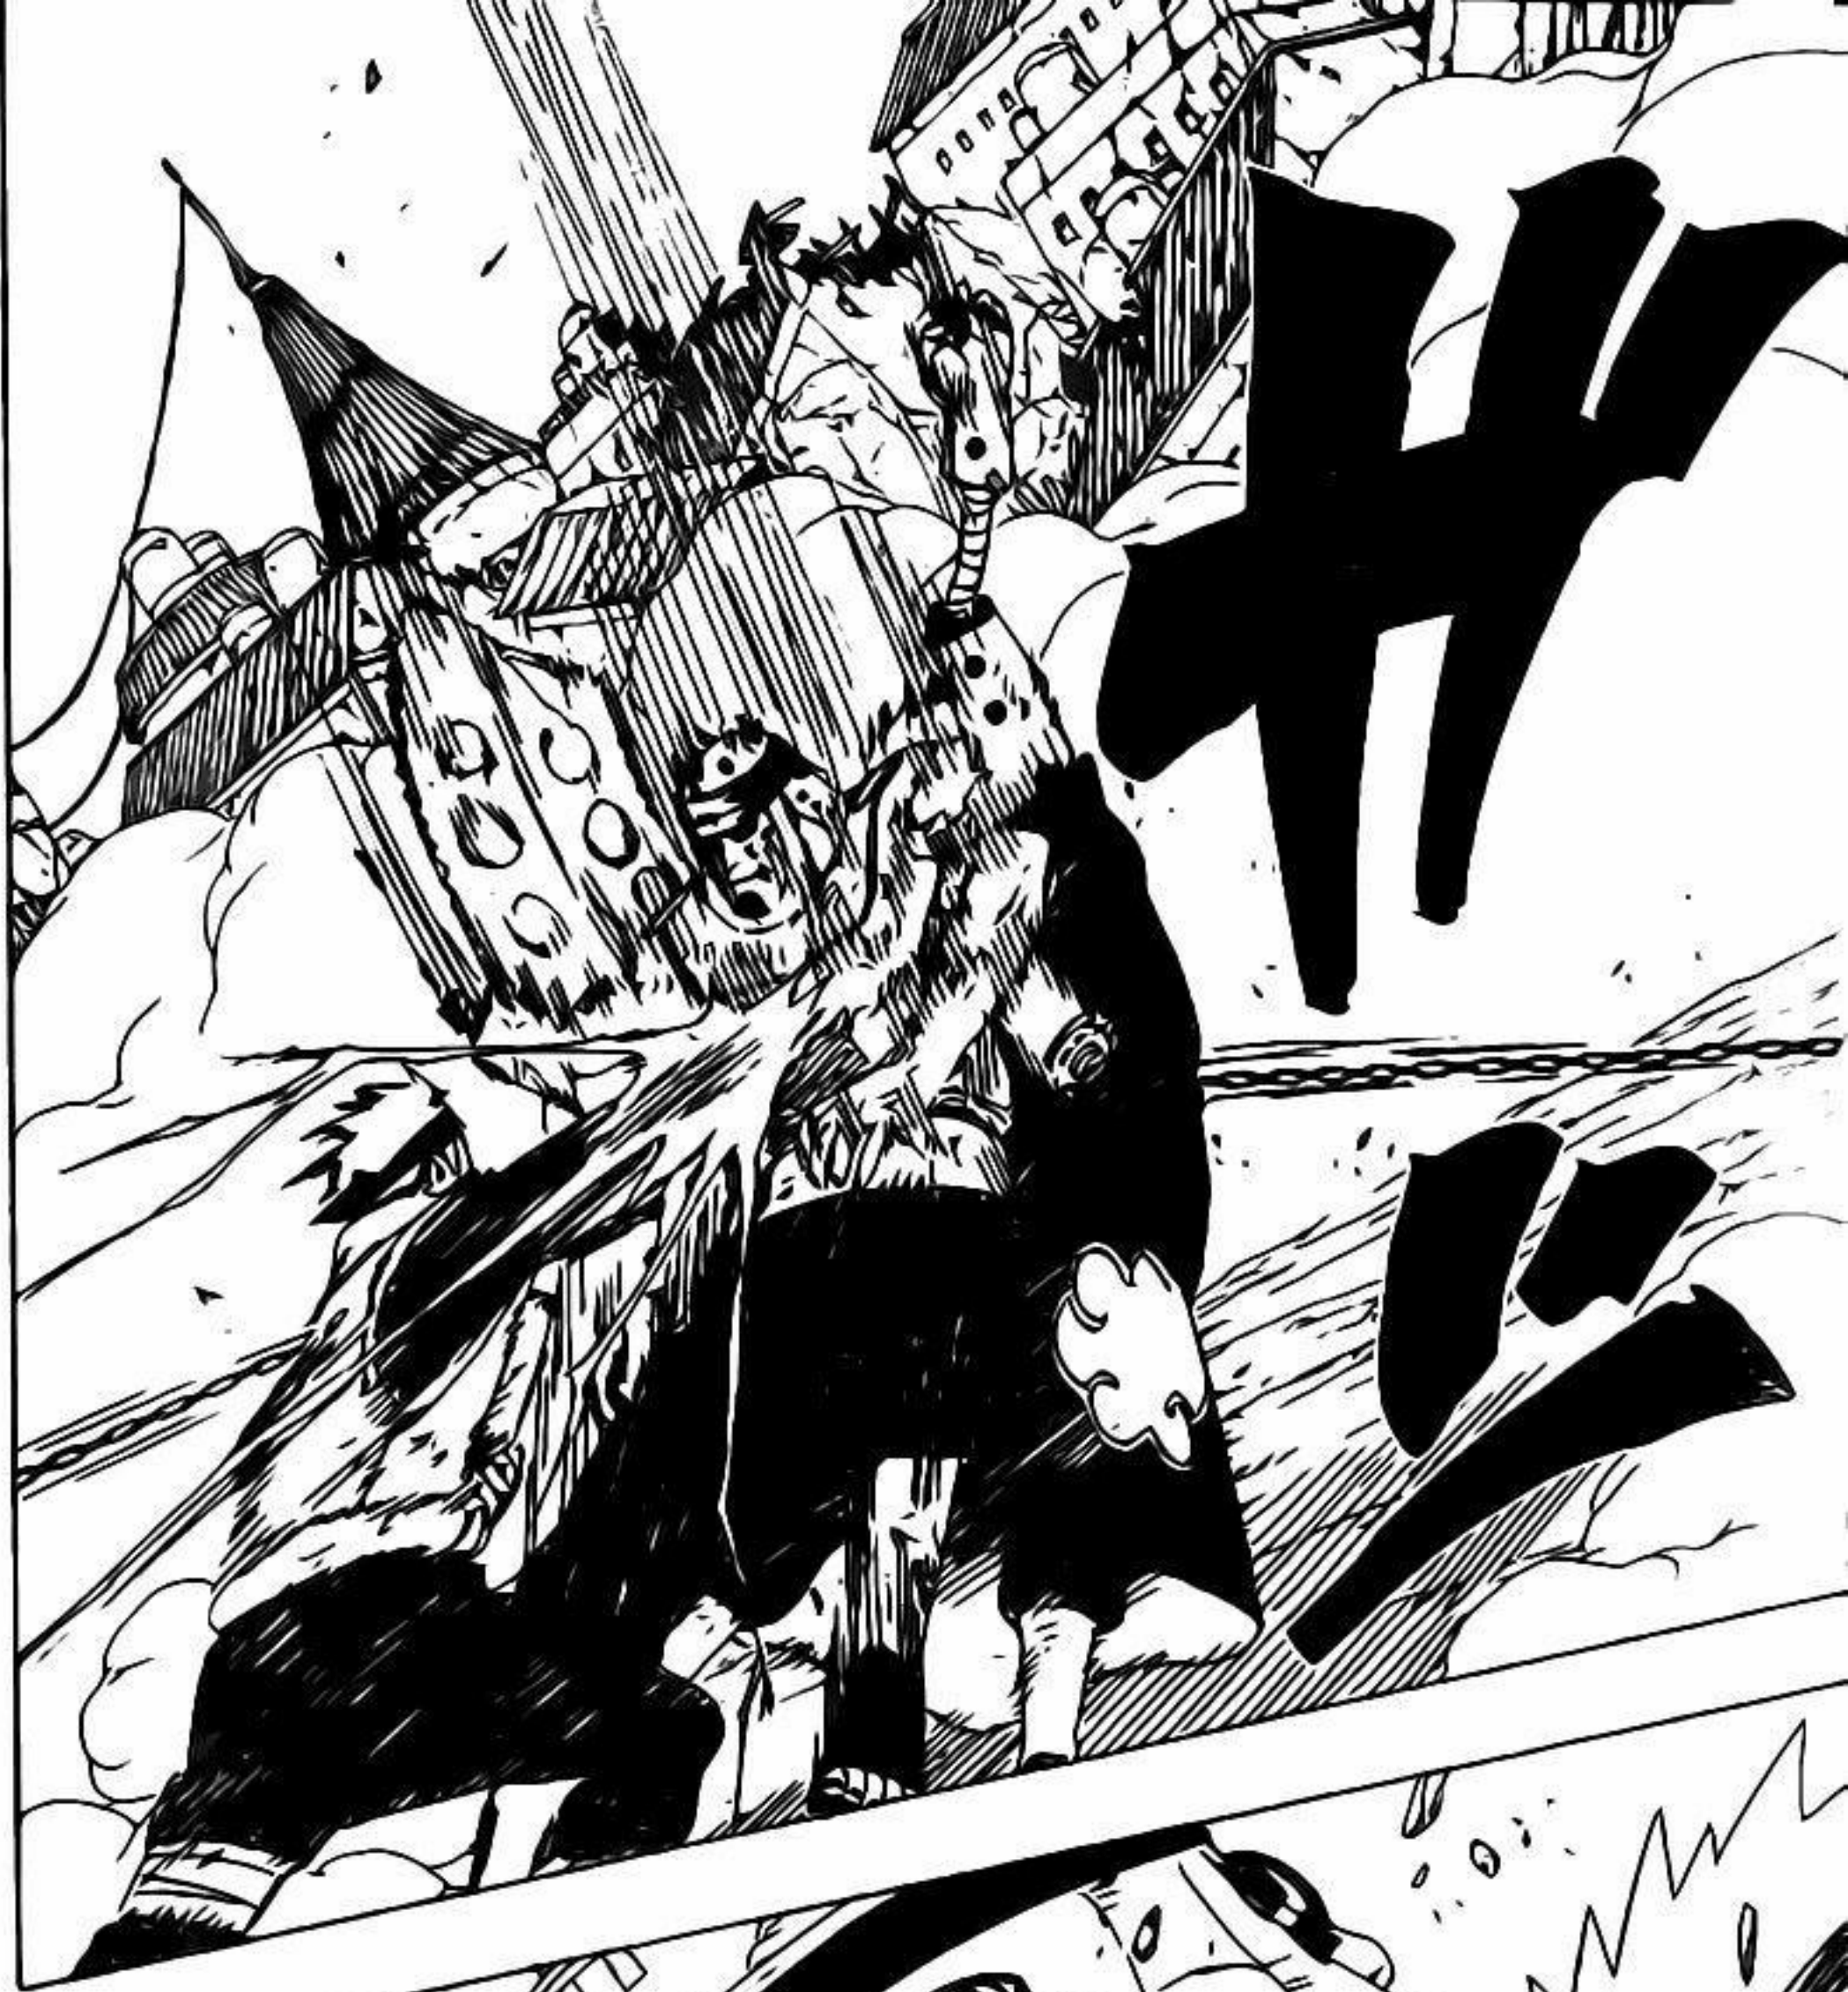

ガッ

Vnsharing.net

HATAKE KAKASHI... THÌ RA NGƯỜI ĐÃ CHUẨN BỊ SẴN MẤY SỢI XÍCH NÀY TRƯỚC KHI TẤN CÔNG TA ?

CÓ GÌ ĐAU,
NĂM CHƠI
THÔI
!

MUỐN YÊN TĨNH
MỘT CHÚT HẢ
?

NĂM ĐÓ
LÀM GÌ
THẾ,
NARUTO ?

CHẮC HẸN
BỌN CHÚNG
SẼ TẤN CÔNG
LÀNG LÁ ĐỂ
BẮT TÔI, PHẢI
KHÔNG ?