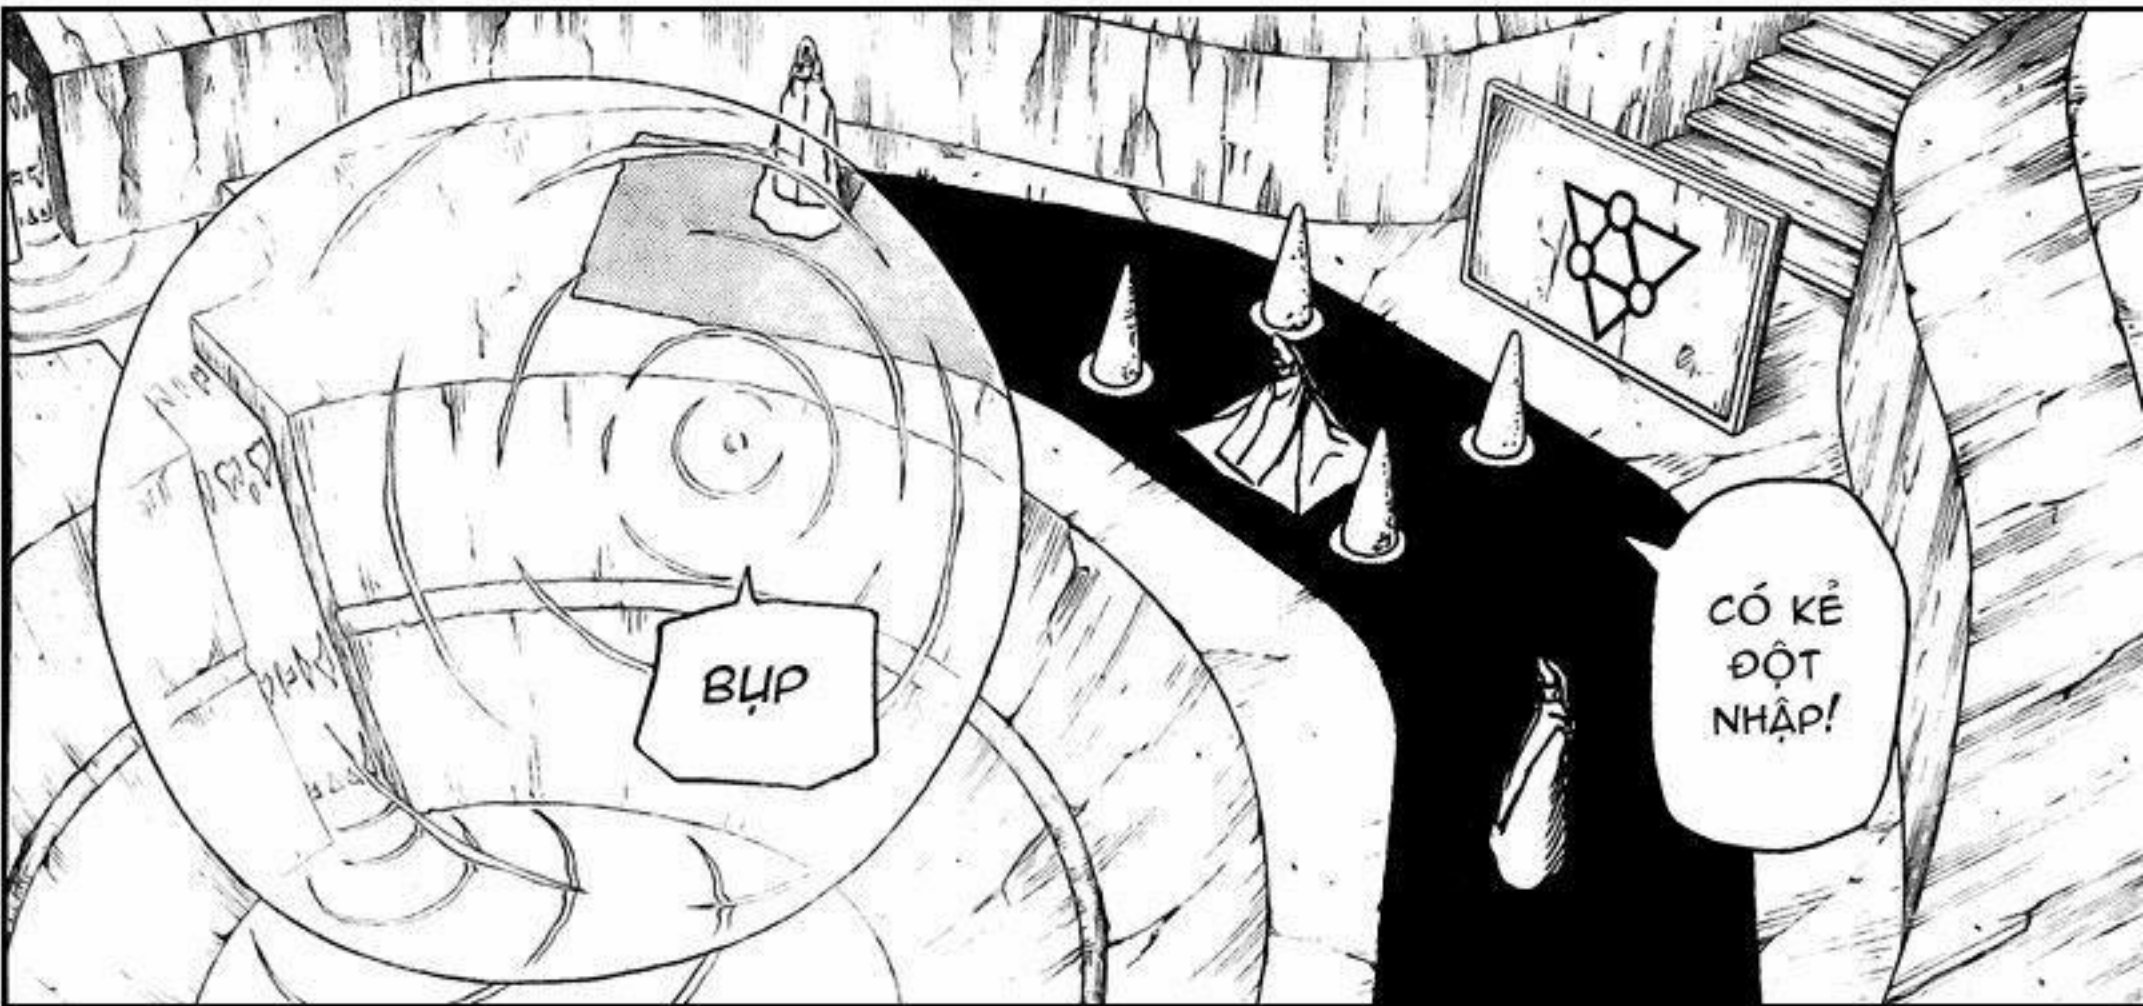

CHÚ THÍCH: TÊN CỦA 6 THẰNG PAIN ĐẶT THEO LỤC ĐẠO TRONG PHẬT GIÁO.

419: ĐỘT KÍCH

VÀ ĐỊA
NGỤC
ĐẠO!

NHÂN
ĐẠO,

CÒN LẠI
SẼ TRONG
ĐỘI TÌM
KIẾM, TA-
THIÊN
ĐẠO,

SFX: BỊCH

SFX: XOẠT

SFX: RẦM - BỤP BỤP BỤP