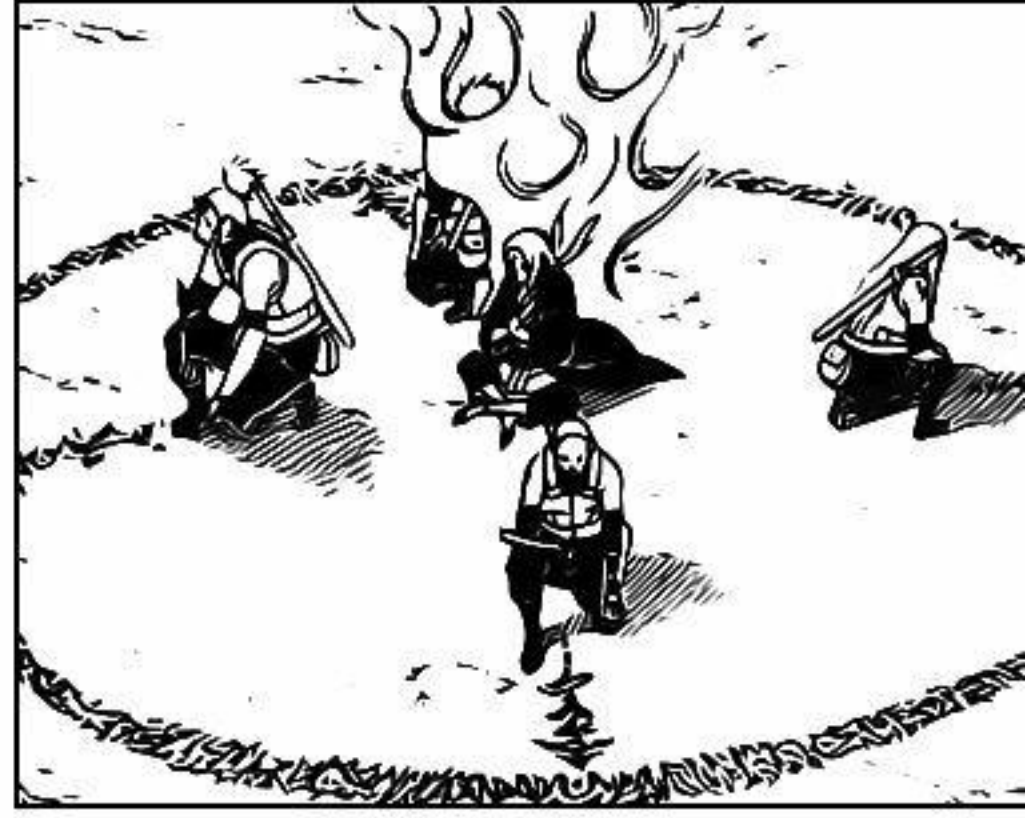

EM ĐÃ TỪNG
HỨA VỚI
NARUTO-
NIICHAN ...

VÌ VẬY EM
SẼ KHÔNG
BAO GIỜ
CHẠY
TRỐN!

NARUTO-
NIICHAN LÀ
ĐỐI THỦ CỦA
EM!!

BỒI VÌ
NẾU LÀM
VẬY...

...EM SẼ
KHÔNG
BAO GIỜ
VƯỢT QUA
ĐƯỢC ANH
ẦY!!!

MAU DỪNG
KATSUYU
TRUYỀN
THÔNG TIN
NÀY CHO
MỌI NGƯỜI!!