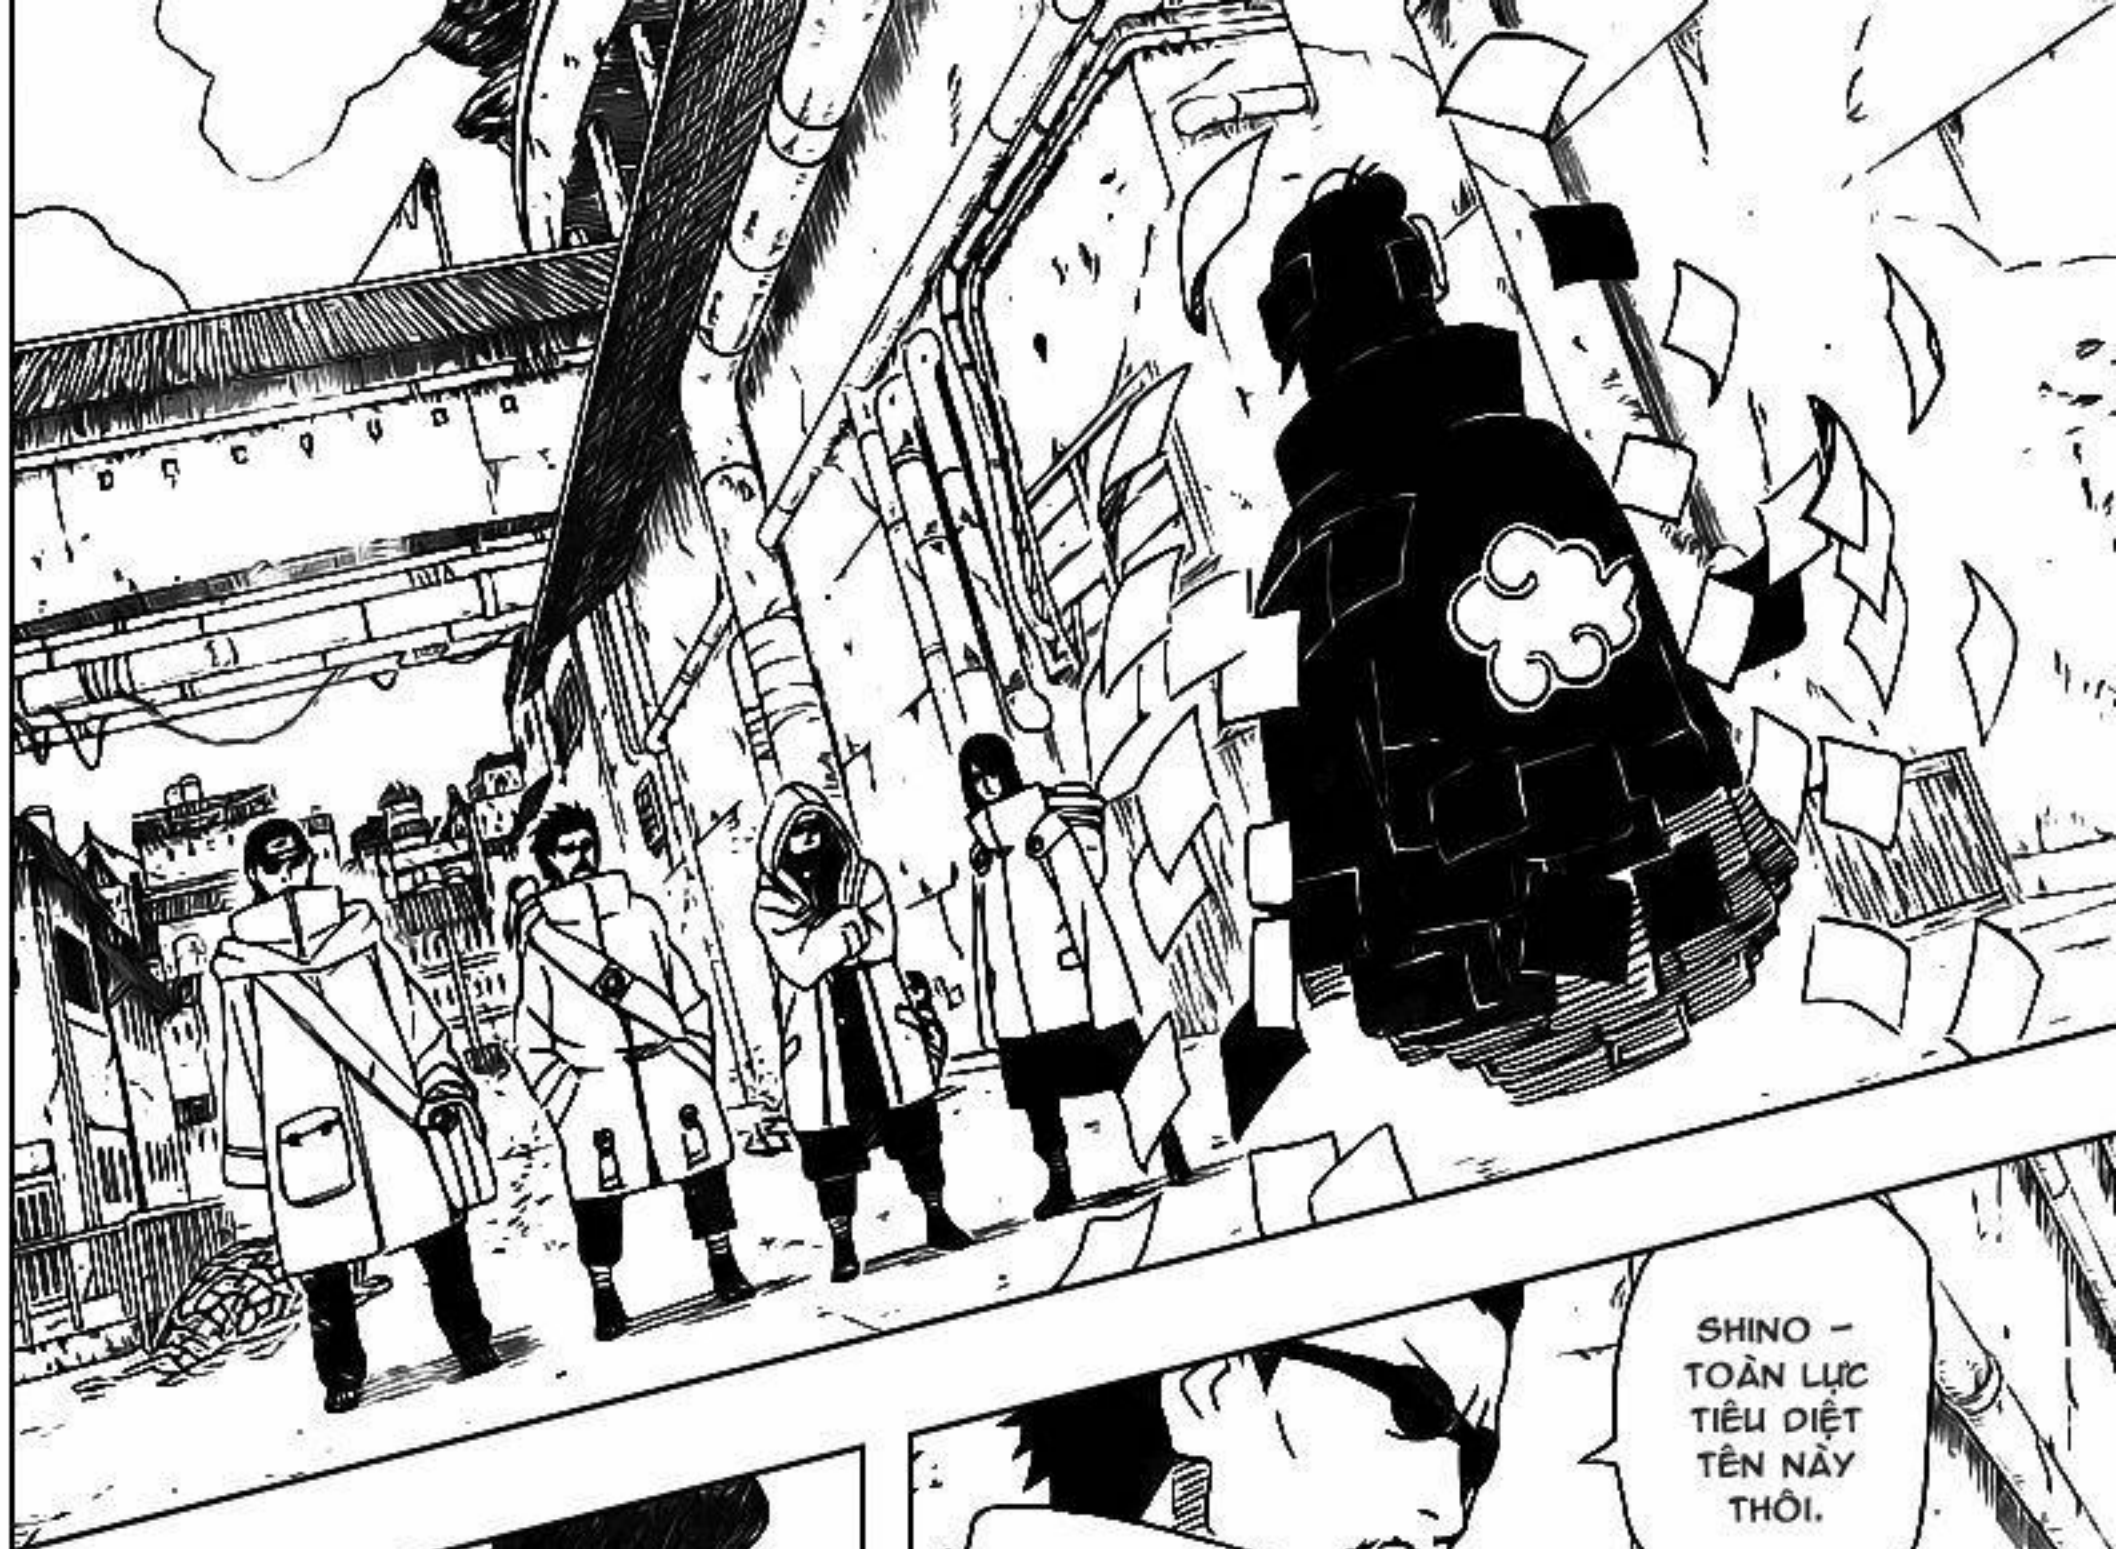

ĐỘI
CHOUZA
CÓ NHIỆM VỤ
HỖ TRỢ
CHO THẦY
KAKASHI...

ĐÚNG
VẬY!

Ý NGÀI
LÀ... CHA
EM...?!

SAO
CƠ?!!

CỨ NHƯ
LÀ CHÚNG
ĐANG TRỐN
CHẠY THỨ
GÌ ĐÓ...

CÁC EM
KHÔNG NHẬN
RA LÀ CÓ RẤT
NHIỀU CHIM
ĐANG BAY TỪ
TÁN TỪ LÀNG
RA ĐÓ SAO?