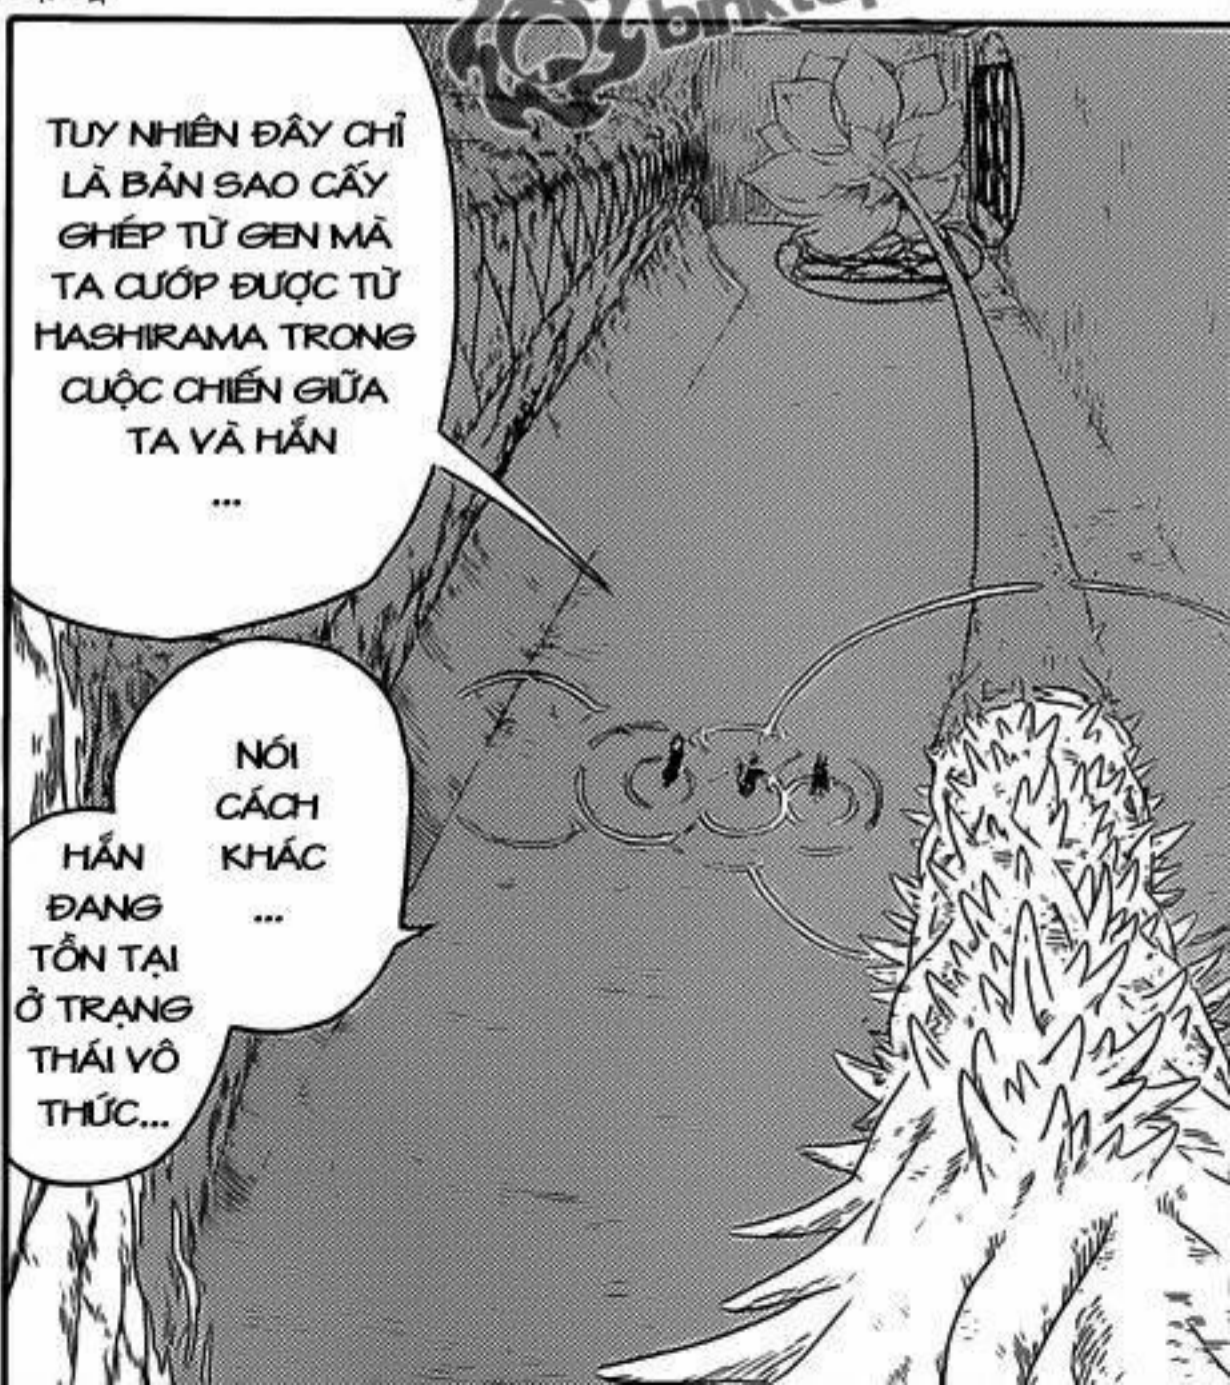

HOKAGE
ĐỆ NHẤT
SENJU
HASHIRAMA.

ALO8.COM

DO NOT MIRROR
mangastream.com
binktopia.org

NHUNG ĐÓ
KHÔNG PHẢI
LÀ NHỮNG
GÌ TA MUỐN
TIẾT LỘ CHO
NGƯỜI...

TUY NHIÊN ĐÂY CHỈ
LÀ BẢN SAO CÂY
GHÉP TỪ GEN MÀ
TA CƯỚP ĐƯỢC TỪ
HASHIRAMA TRONG
CUỘC CHIẾN GIỮA
TA VÀ HẢN

...

NÓI
CÁCH
KHÁC

...

HẢN
ĐANG
TỒN TẠI
Ở TRẠNG
THÁI VÔ
THỨC...

Editor: Mr. Nam