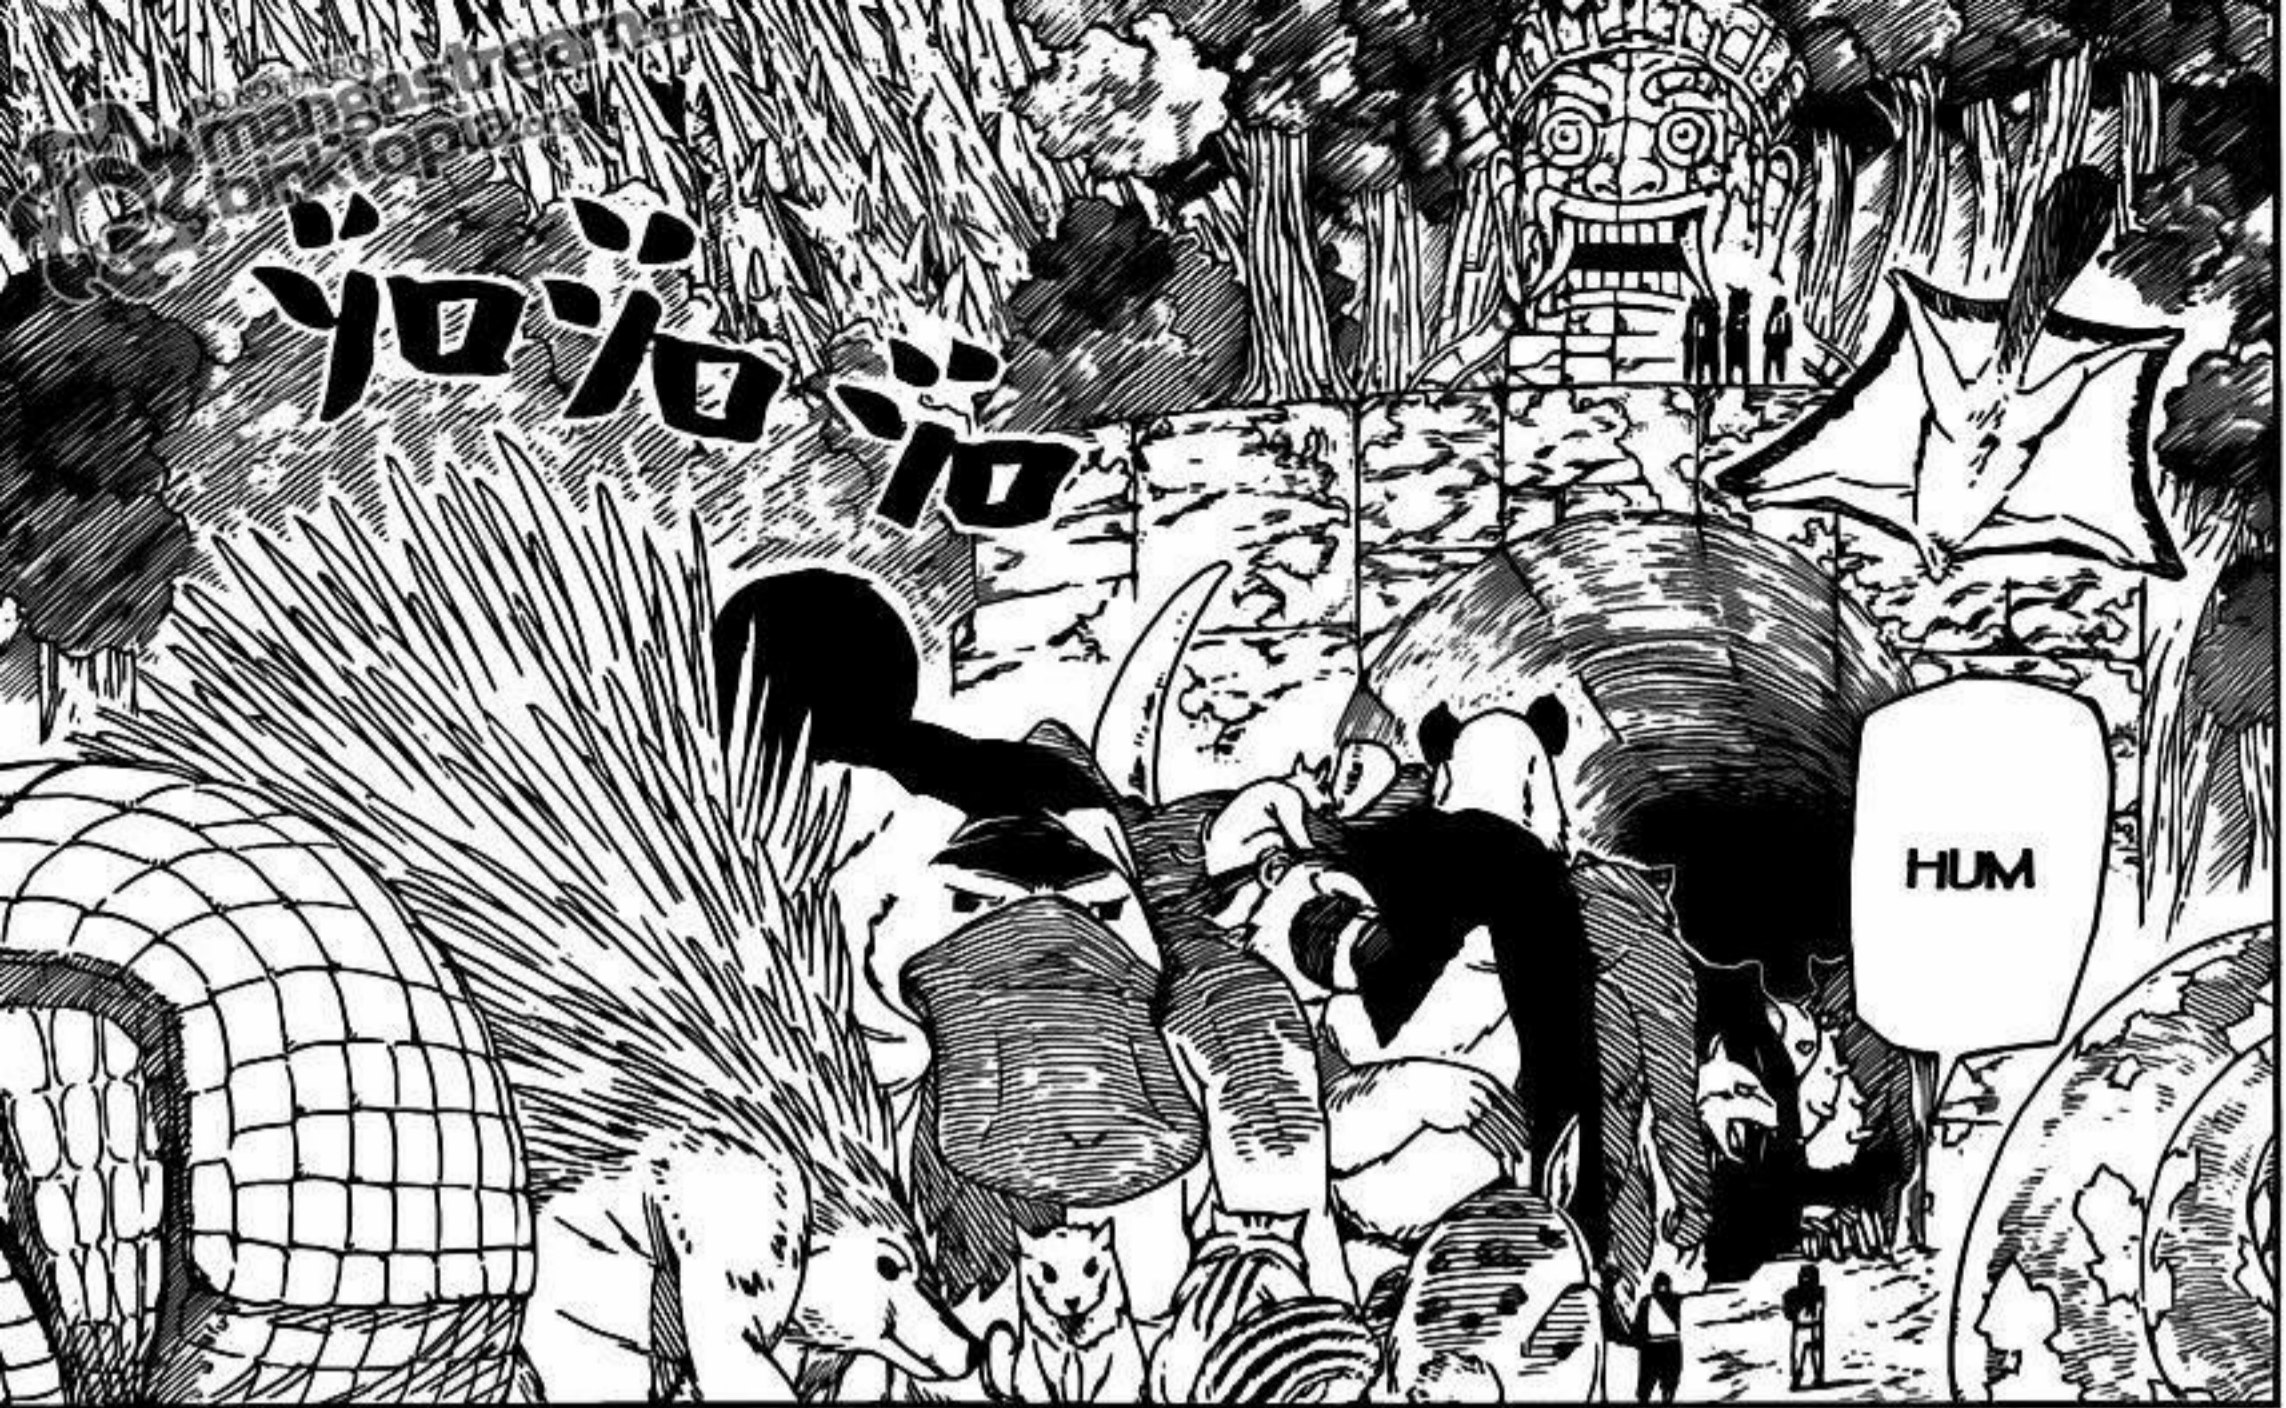

うんうんうん

HUM

TRANS BY ENIGMA