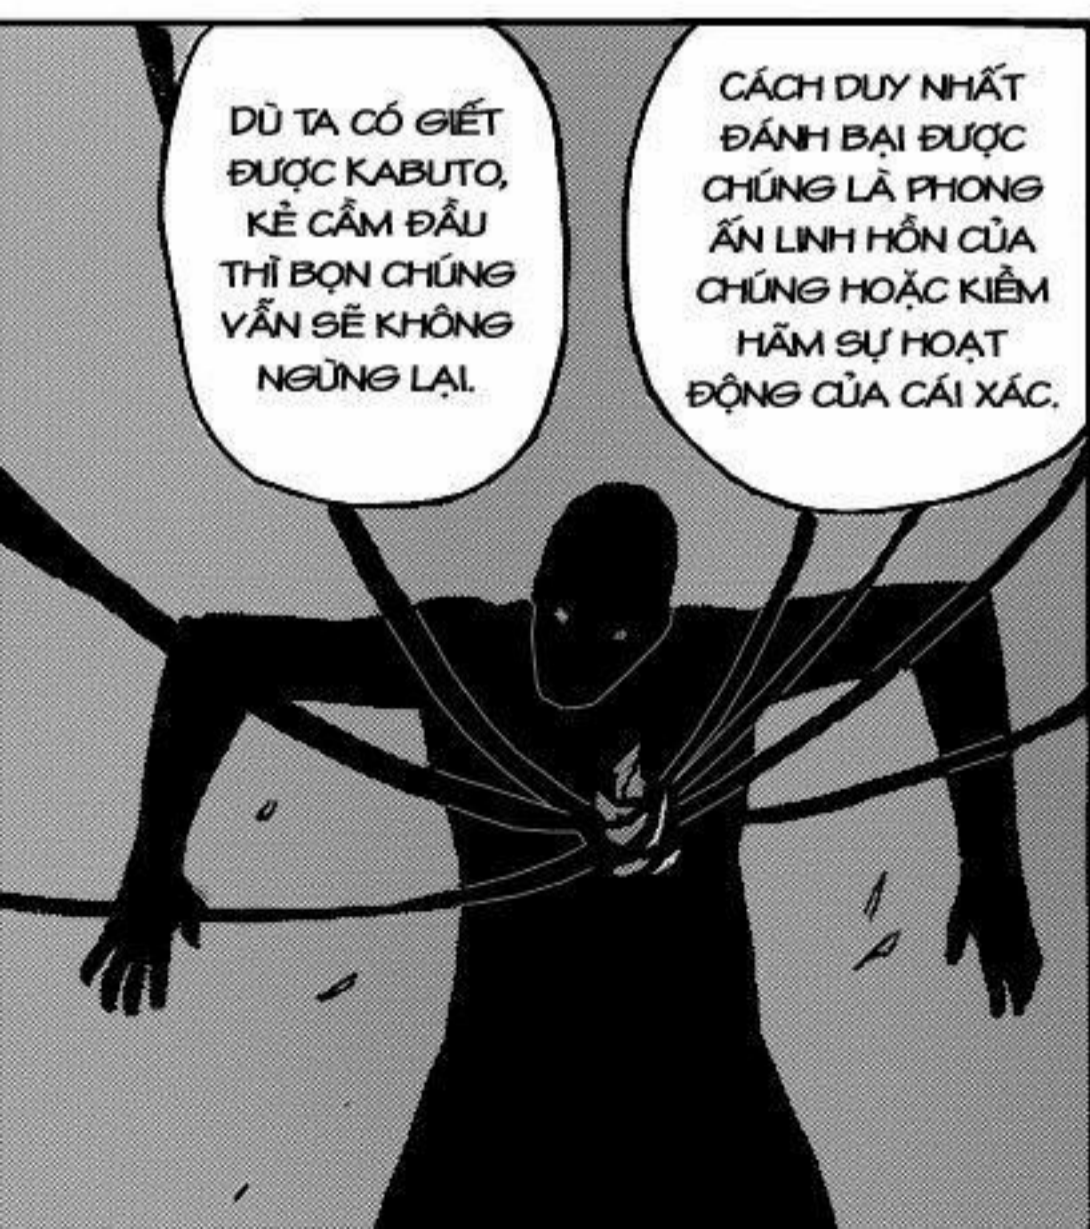

ITTAN, HÃY DỪNG THỞ ĐỘN CỦA HUYNH ĐÀO LÔ CỐT.

SAI, CẬU CỨ TIẾP TỤC DỒ SÁT TRÊN KHÔNG.

RỒI!

OMOI, CẬU ĐẶT BÙA NỔ Ở CÁC HƯỚNG CÒN LẠI VÀ TRỞ VỀ BÁO CÁO LẠI CHO TÔI.

THIỆT ĐẶT CÔNG RA VÀO Ở HƯỚNG 2 GIỜ VÀ 6 GIỜ TRONG VÒNG BÁN KÍNH 10 MÉT.