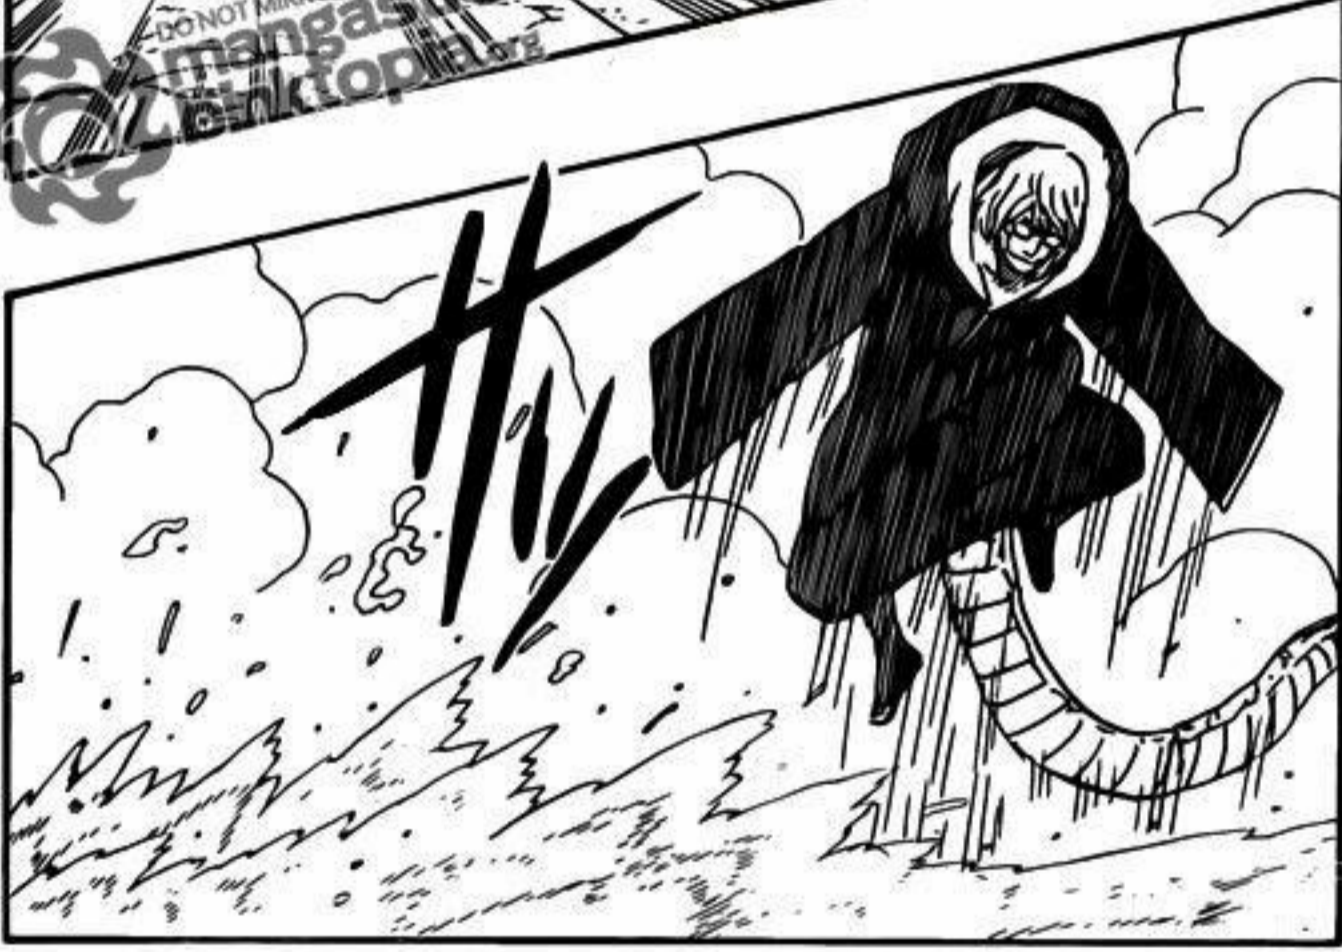

*THỦY ĐỘN: THỦY GIÁC!

WATER ELEMENT-
WATER HORN!

CỦ THẬT!