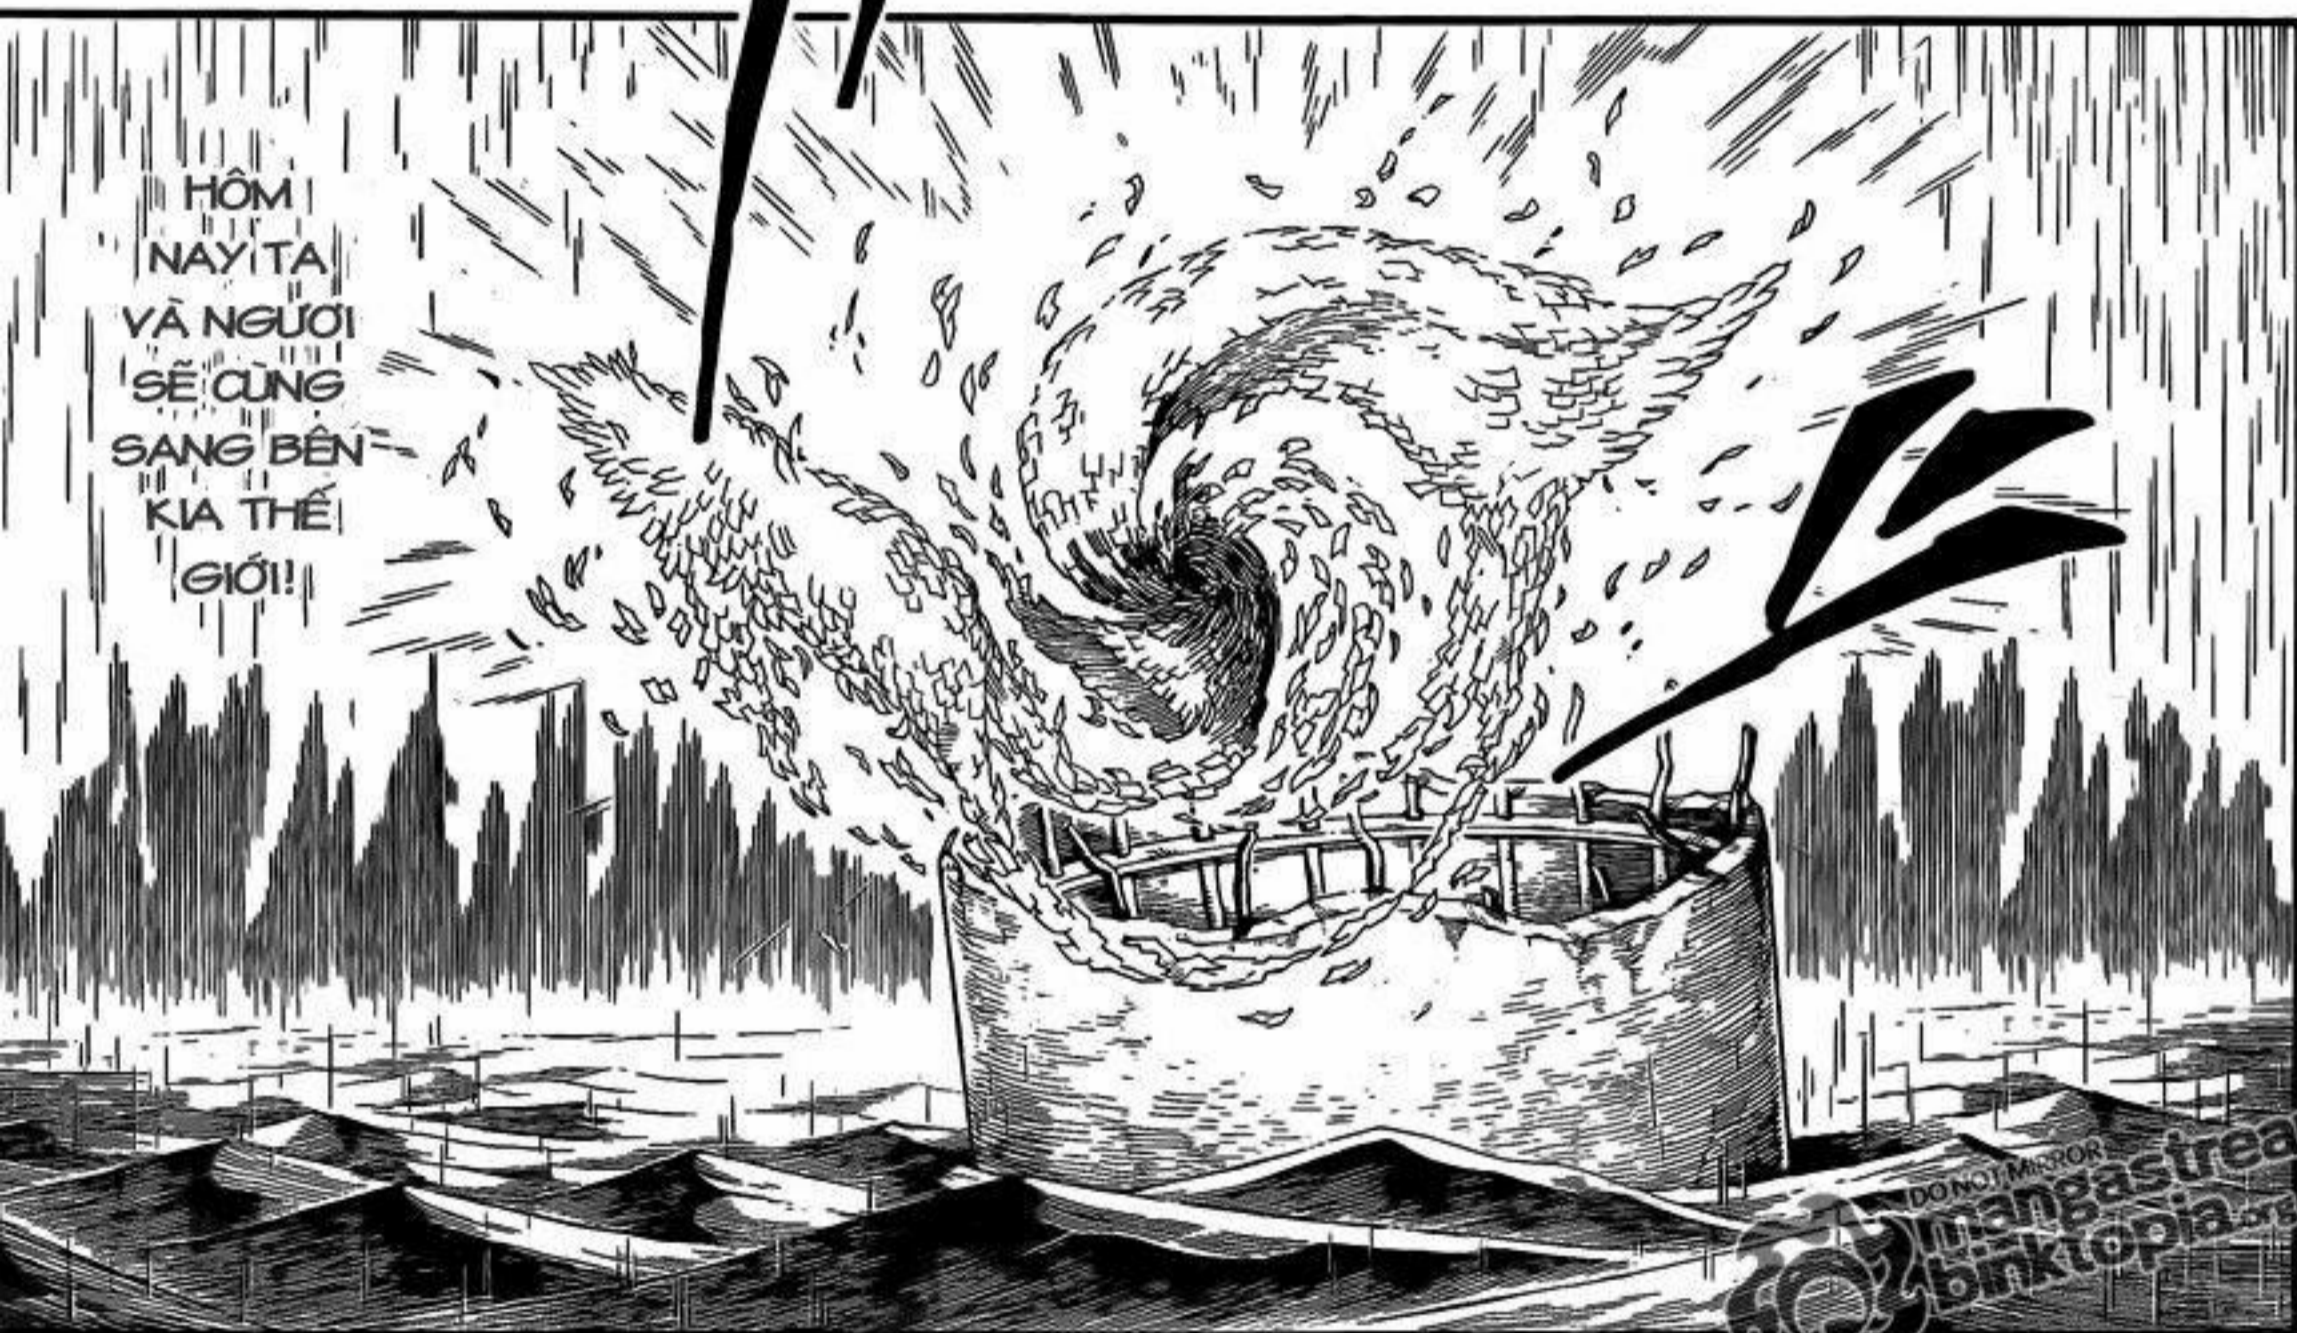

HE HE... NHÃM LẤN RỒI, CÔ BÉ Ạ...

ĐÔI MẮT ĐÓ... LÀ BẢO VẬT CỦA ĐẤT NƯỚC CHÚNG TA!!

HƠN NỮA...

CHÍNH TA LÀ NGƯỜI ĐÃ KHÍCH LỆ YAHIKO LẬP RA TỔ CHỨC AKATSUKI!

!?

Translator: ENIGMA

... CHÍNH TA LÀ
NGƯỜI ĐÃ TRAO
RINNEGAN CHO
NAGATO!

VẬY CHO NÊN, THEO
LÝ MÀ NÓI THÌ TA CHỈ
ĐẾN ĐÂY ĐỂ LẤY LẠI
THỨ MÀ LÊ RA ĐÃ
THUỘC VỀ TA!

ĐỪNG
ĐÁNH GIÁ
THẤP NHÃN
THUẬT CỦA
TỘC UCHIHA!

GIỜ TA
CHỈ VIỆC TÓM
NGƯỜI.

... NHƯNG XEM
RA CÔ BÉ NGỐC
NGHÉCH LẠI LÀ
KÈ DUY NHẤT
NẮM RÕ NƠI CẮT
GIỮ RINNEGAN.

NGƯỜI CHỈ
LÀ MỘT CÔ BÉ
NGỐC NGHÉCH
CHẴNG BIẾT
CÁI QUÁI GÌ...

DO NOT MIRROR
MangaStream.com
wiki.pia.org

HÃY ĐI XEM VẾT THƯƠNG CỦA NAGATO RA SAO RỒI.

CẬU KHÔNG CẦN PHẢI TIẾN...

CẦN THẬN NHÉ, YAHIKO!

manastre.com
binktopia.com

.....

NHUNG MÃ YAHIKO... CẬU CŨNG RẤT QUAN TRỌNG...

MỌI NGƯỜI AI NẤY ĐỀU QUAN TÂM CẬU ẤY.

NAGATO LÀ THÀNH PHẦN CHỦ CHỐT QUAN TRỌNG NHẤT AKATSUKI!

NHỮNG AI GIA NHẬP TỔ CHỨC AKATSUKI ĐỀU LO CHO CẬU, VÀ NGƯỜI LO LẮNG NHẤT CHÍNH LÀ NAGATO!