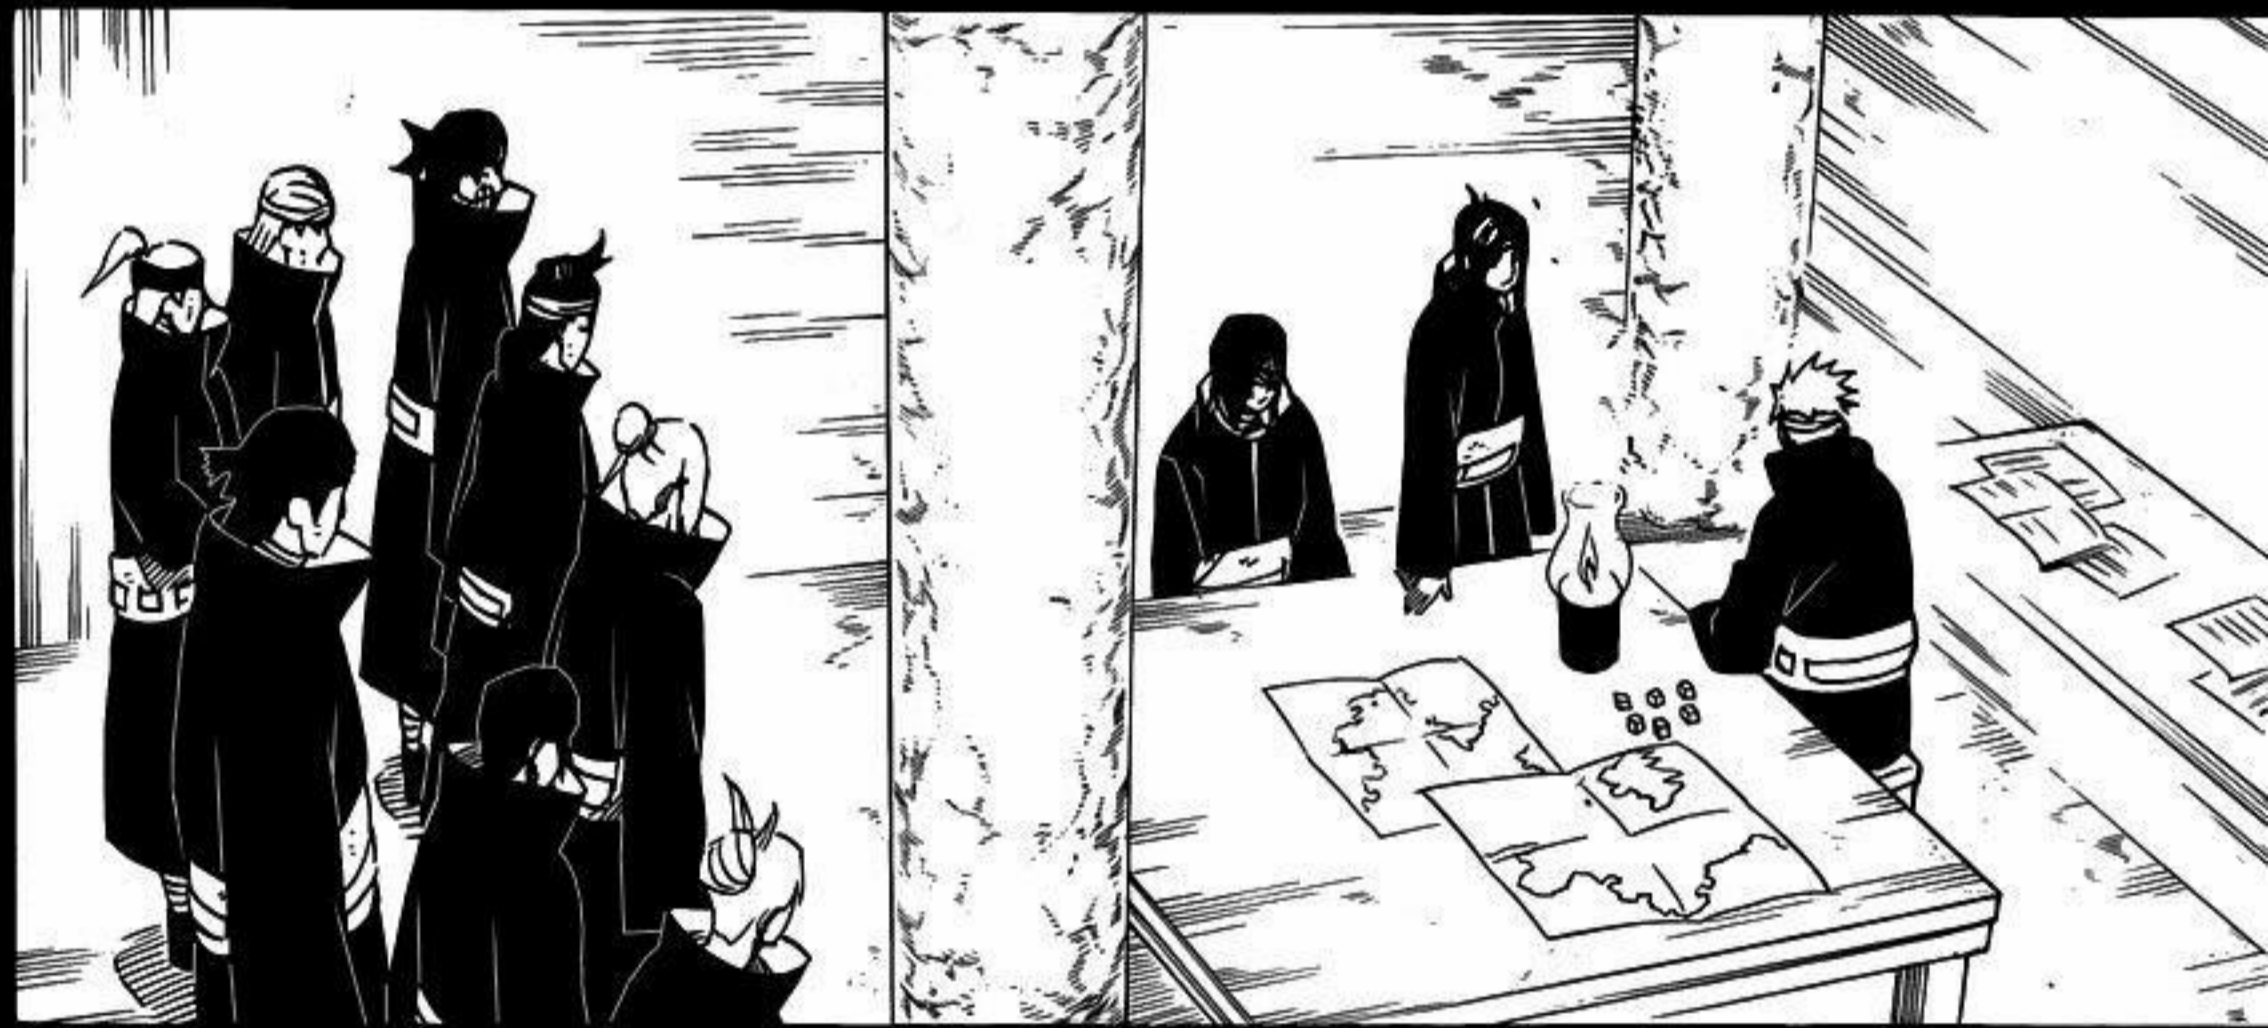

HE HE... NHÃM LẤN RỒI, CÔ BÉ Ạ...

ĐÔI MẮT ĐÓ... LÀ BẢO VẬT CỦA ĐẤT NƯỚC CHÚNG TA!!

HƠN NỮA...

CHÍNH TA LÀ NGƯỜI ĐÃ KHÍCH LỆ YAHIKO LẬP RA TỔ CHỨC AKATSUKI!

!?

Translator: ENIGMA

... CHÍNH TA LÀ
NGƯỜI ĐÃ TRAO
RINNEGAN CHO
NAGATO!

VẬY CHO NÊN, THEO
LÝ MÀ NÓI THÌ TA CHỈ
ĐẾN ĐÂY ĐỂ LẤY LẠI
THỨ MÀ LÊ RA ĐÃ
THUỘC VỀ TA!

ĐỪNG
ĐÁNH GIÁ
THẤP NHÃN
THUẬT CỦA
TỘC UCHIHA!

GIỜ TA
CHỈ VIỆC TÓM
NGƯỜI.

... NHƯNG XEM
RA CÔ BÉ NGỐC
NGHÉCH LẠI LÀ
KÈ DUY NHẤT
NẮM RÕ NƠI CẮT
GIỮ RINNEGAN.

NGƯỜI CHỈ
LÀ MỘT CÔ BÉ
NGỐC NGHÉCH
CHẴNG BIẾT
CÁI QUÁI GÌ...

DO NOT MIRROR
MangaStream.com
wiki.pia.org

HÃY ĐI XEM VẾT THƯƠNG CỦA NAGATO RA SAO RỒI.

CẬU KHÔNG CẦN PHẢI TIẾN...

CẦN THẬN NHÉ, YAHIKO!

manastre.com
binktopia.com

.....

NHUNG MÃ YAHIKO... CẬU CŨNG RẤT QUAN TRỌNG...

MỌI NGƯỜI AI NẤY ĐỀU QUAN TÂM CẬU ẤY.

NAGATO LÀ THÀNH PHẦN CHỦ CHỐT QUAN TRỌNG NHẤT AKATSUKI!

NHỮNG AI GIA NHẬP TỔ CHỨC AKATSUKI ĐỀU LO CHO CẬU, VÀ NGƯỜI LO LẮNG NHẤT CHÍNH LÀ NAGATO!