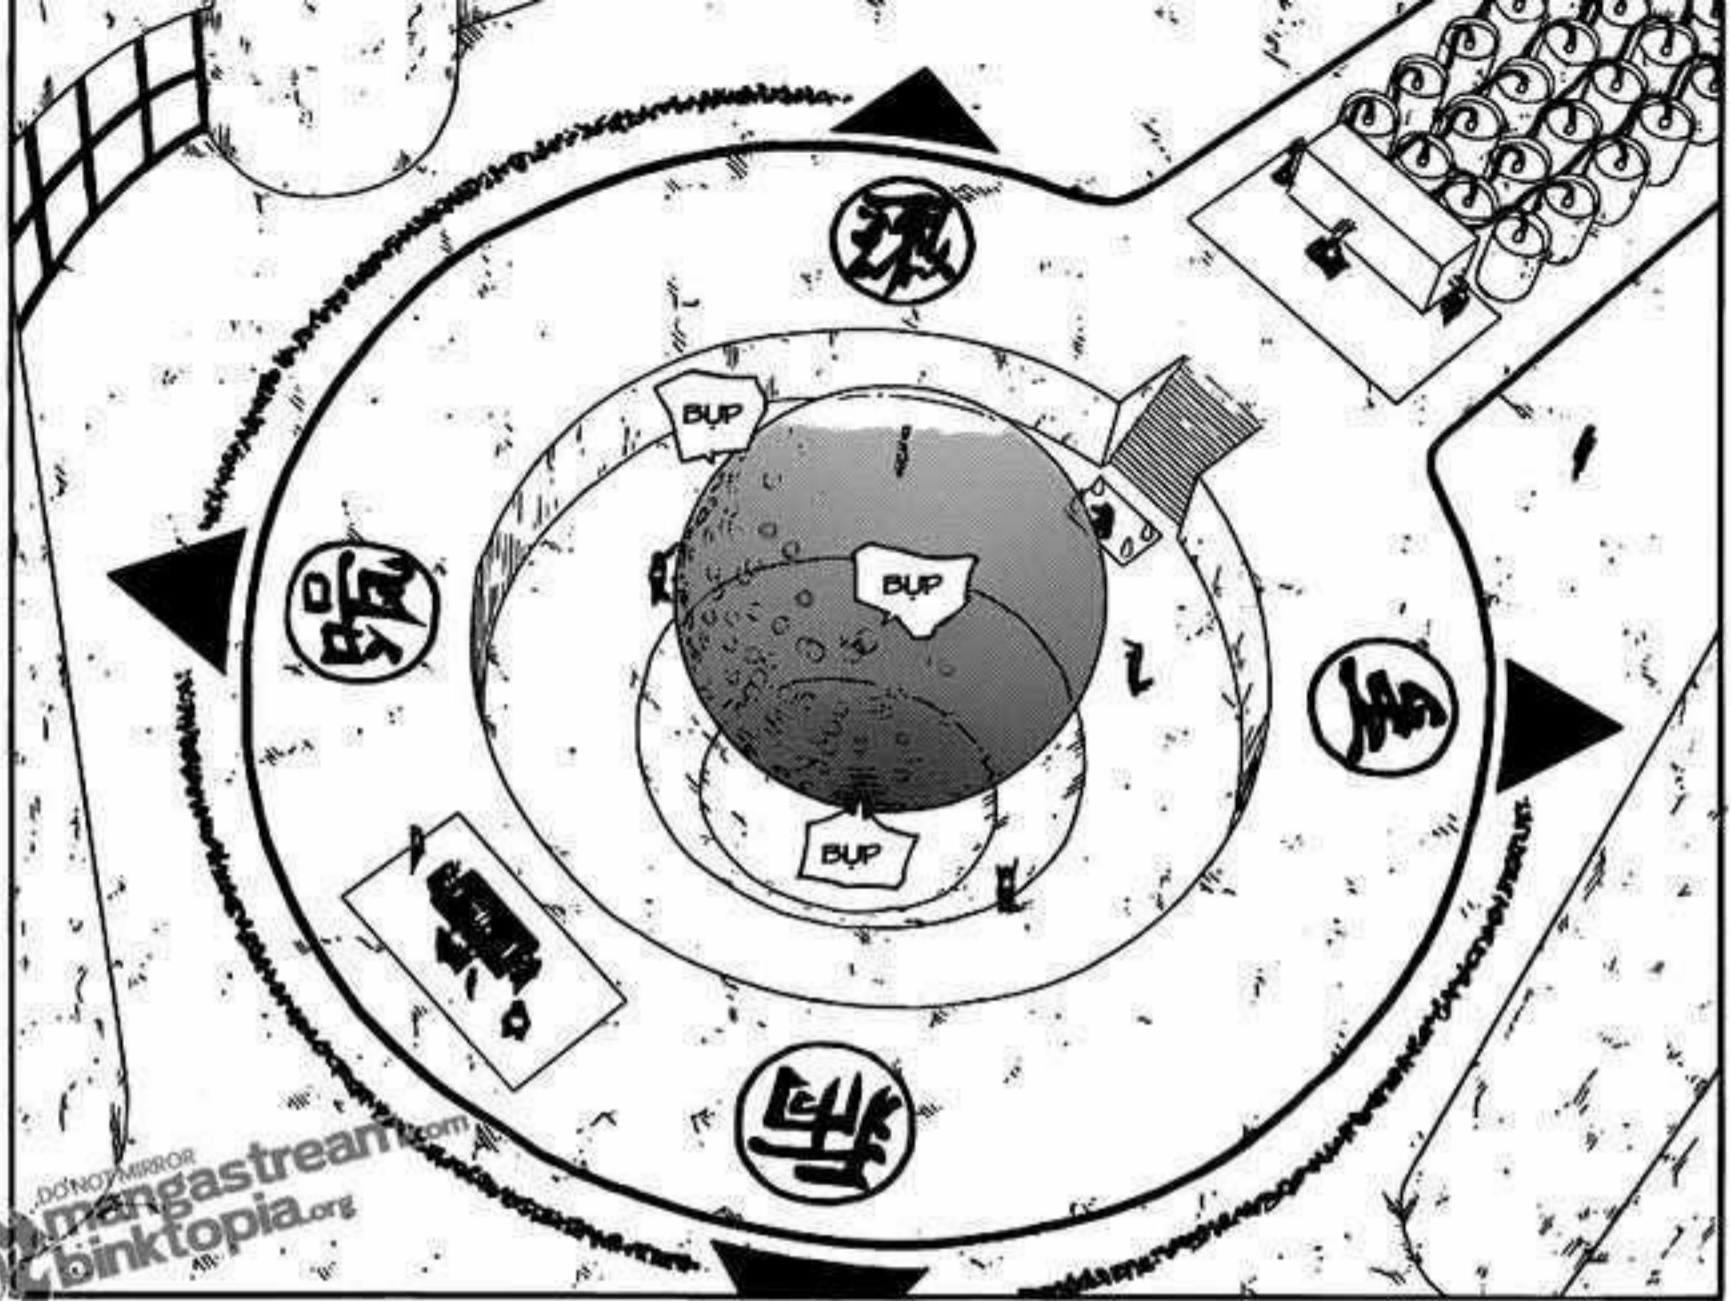

HÃY LIÊN
LẠC VỚI
KITSUCHI
NGAY LẬP
TỨC!!

SỬ DỤNG
THỔ THUẬT
ĐỂ DI
CHUYỂN VÀ
ĐÀO CHÚNG
LÊN!!

QUÂN ĐỘI
ĐỊCH ĐANG
DI CHUYỂN
DƯỚI LÒNG
ĐẤT...

KHÔNG CÓ
THÔNG TIN
CỦA ABURAME
MUTA, CHÚNG
TA SẼ KHÔNG
BAO GIỜ CÓ
THỂ BIẾT ĐƯỢC
CHUYỆN NÀY...

ĐỘI TÌNH
BÁO LIÊN
HỆ VỚI
KITSUCHI.

CÓ VẼ NHƯ
CHÚNG ĐỊNH
VƯỢT QUA
QUÂN ĐỘI
CỦA CHÚNG
TA, CHÚNG
ĐANG CỐ TẤN
CÔNG TỪ PHÍA
SAU SAO?

MỞ RỘNG
PHẠM VI
TÌM KIẾM,
DI CHUYỂN
XƯỚNG
BÊN
DƯỚI.