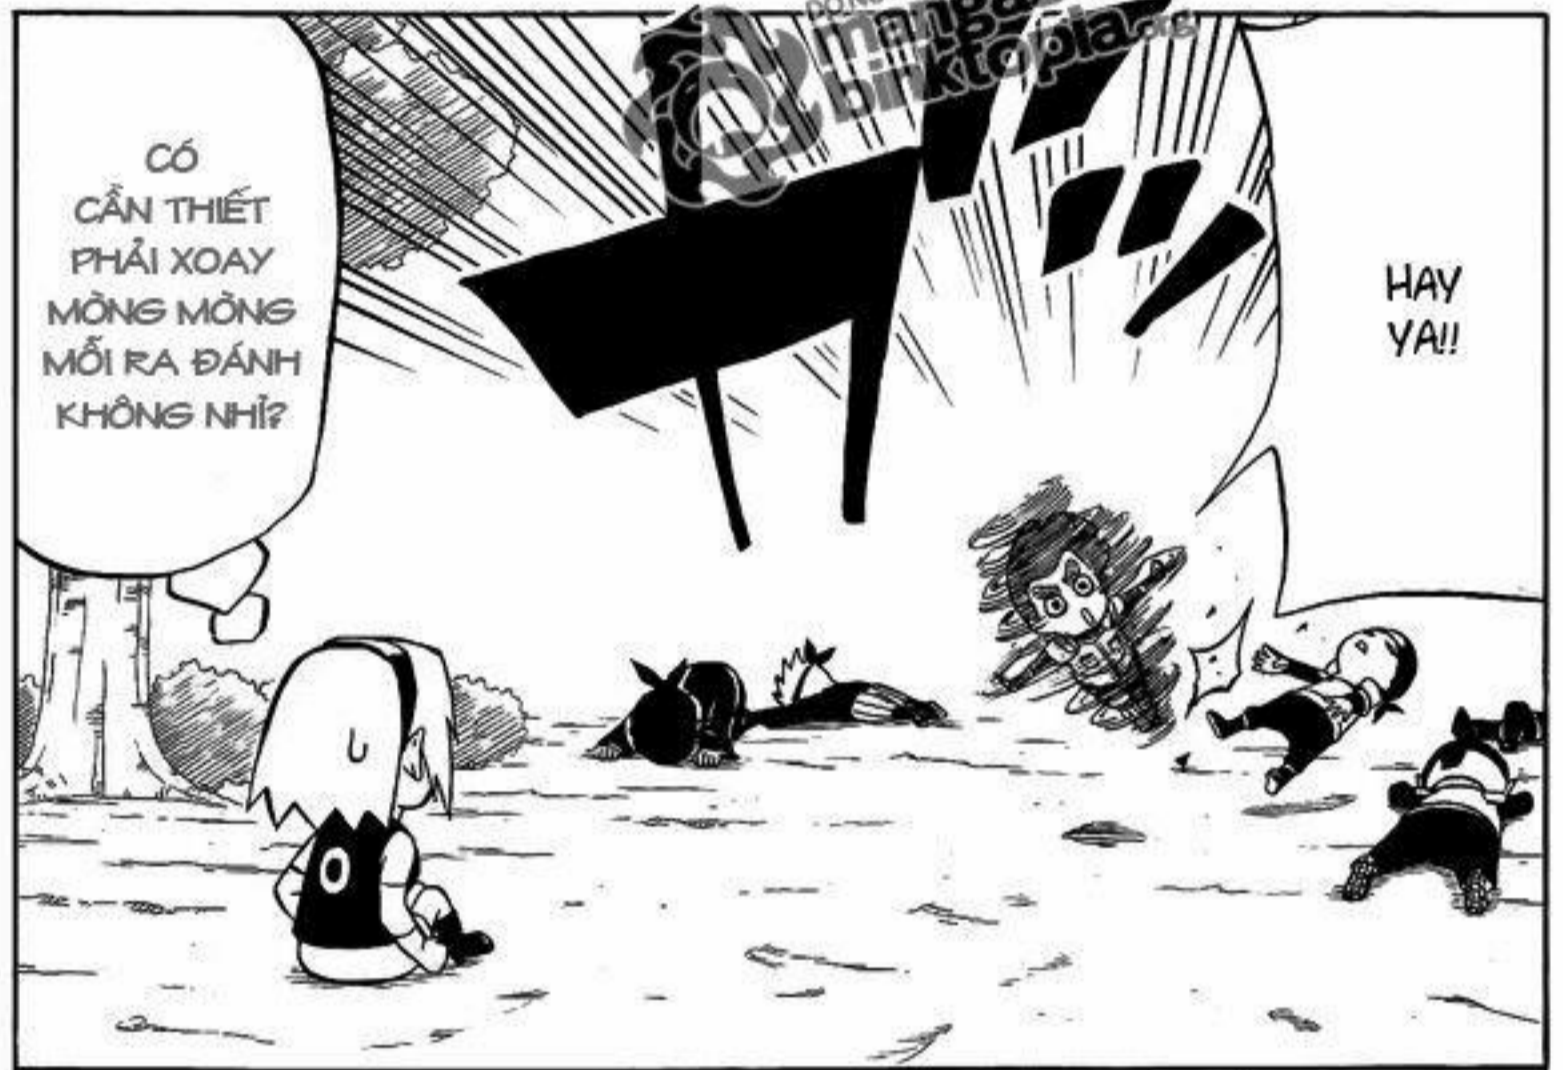

SAKURA!!

VOVE

HIC... MỌI CHUYỆN CÀNG NGÀY CÀNG TỆ...

ĐẾN LÚC SỬ DỤNG BƯỚC 4 RỒI.

Translator: Enigma

**SUZU-  
MEBA-  
CHI!!!**

DO NOT MIRROR  
[mangastream.com](http://mangastream.com)  
[binktopia.org](http://binktopia.org)