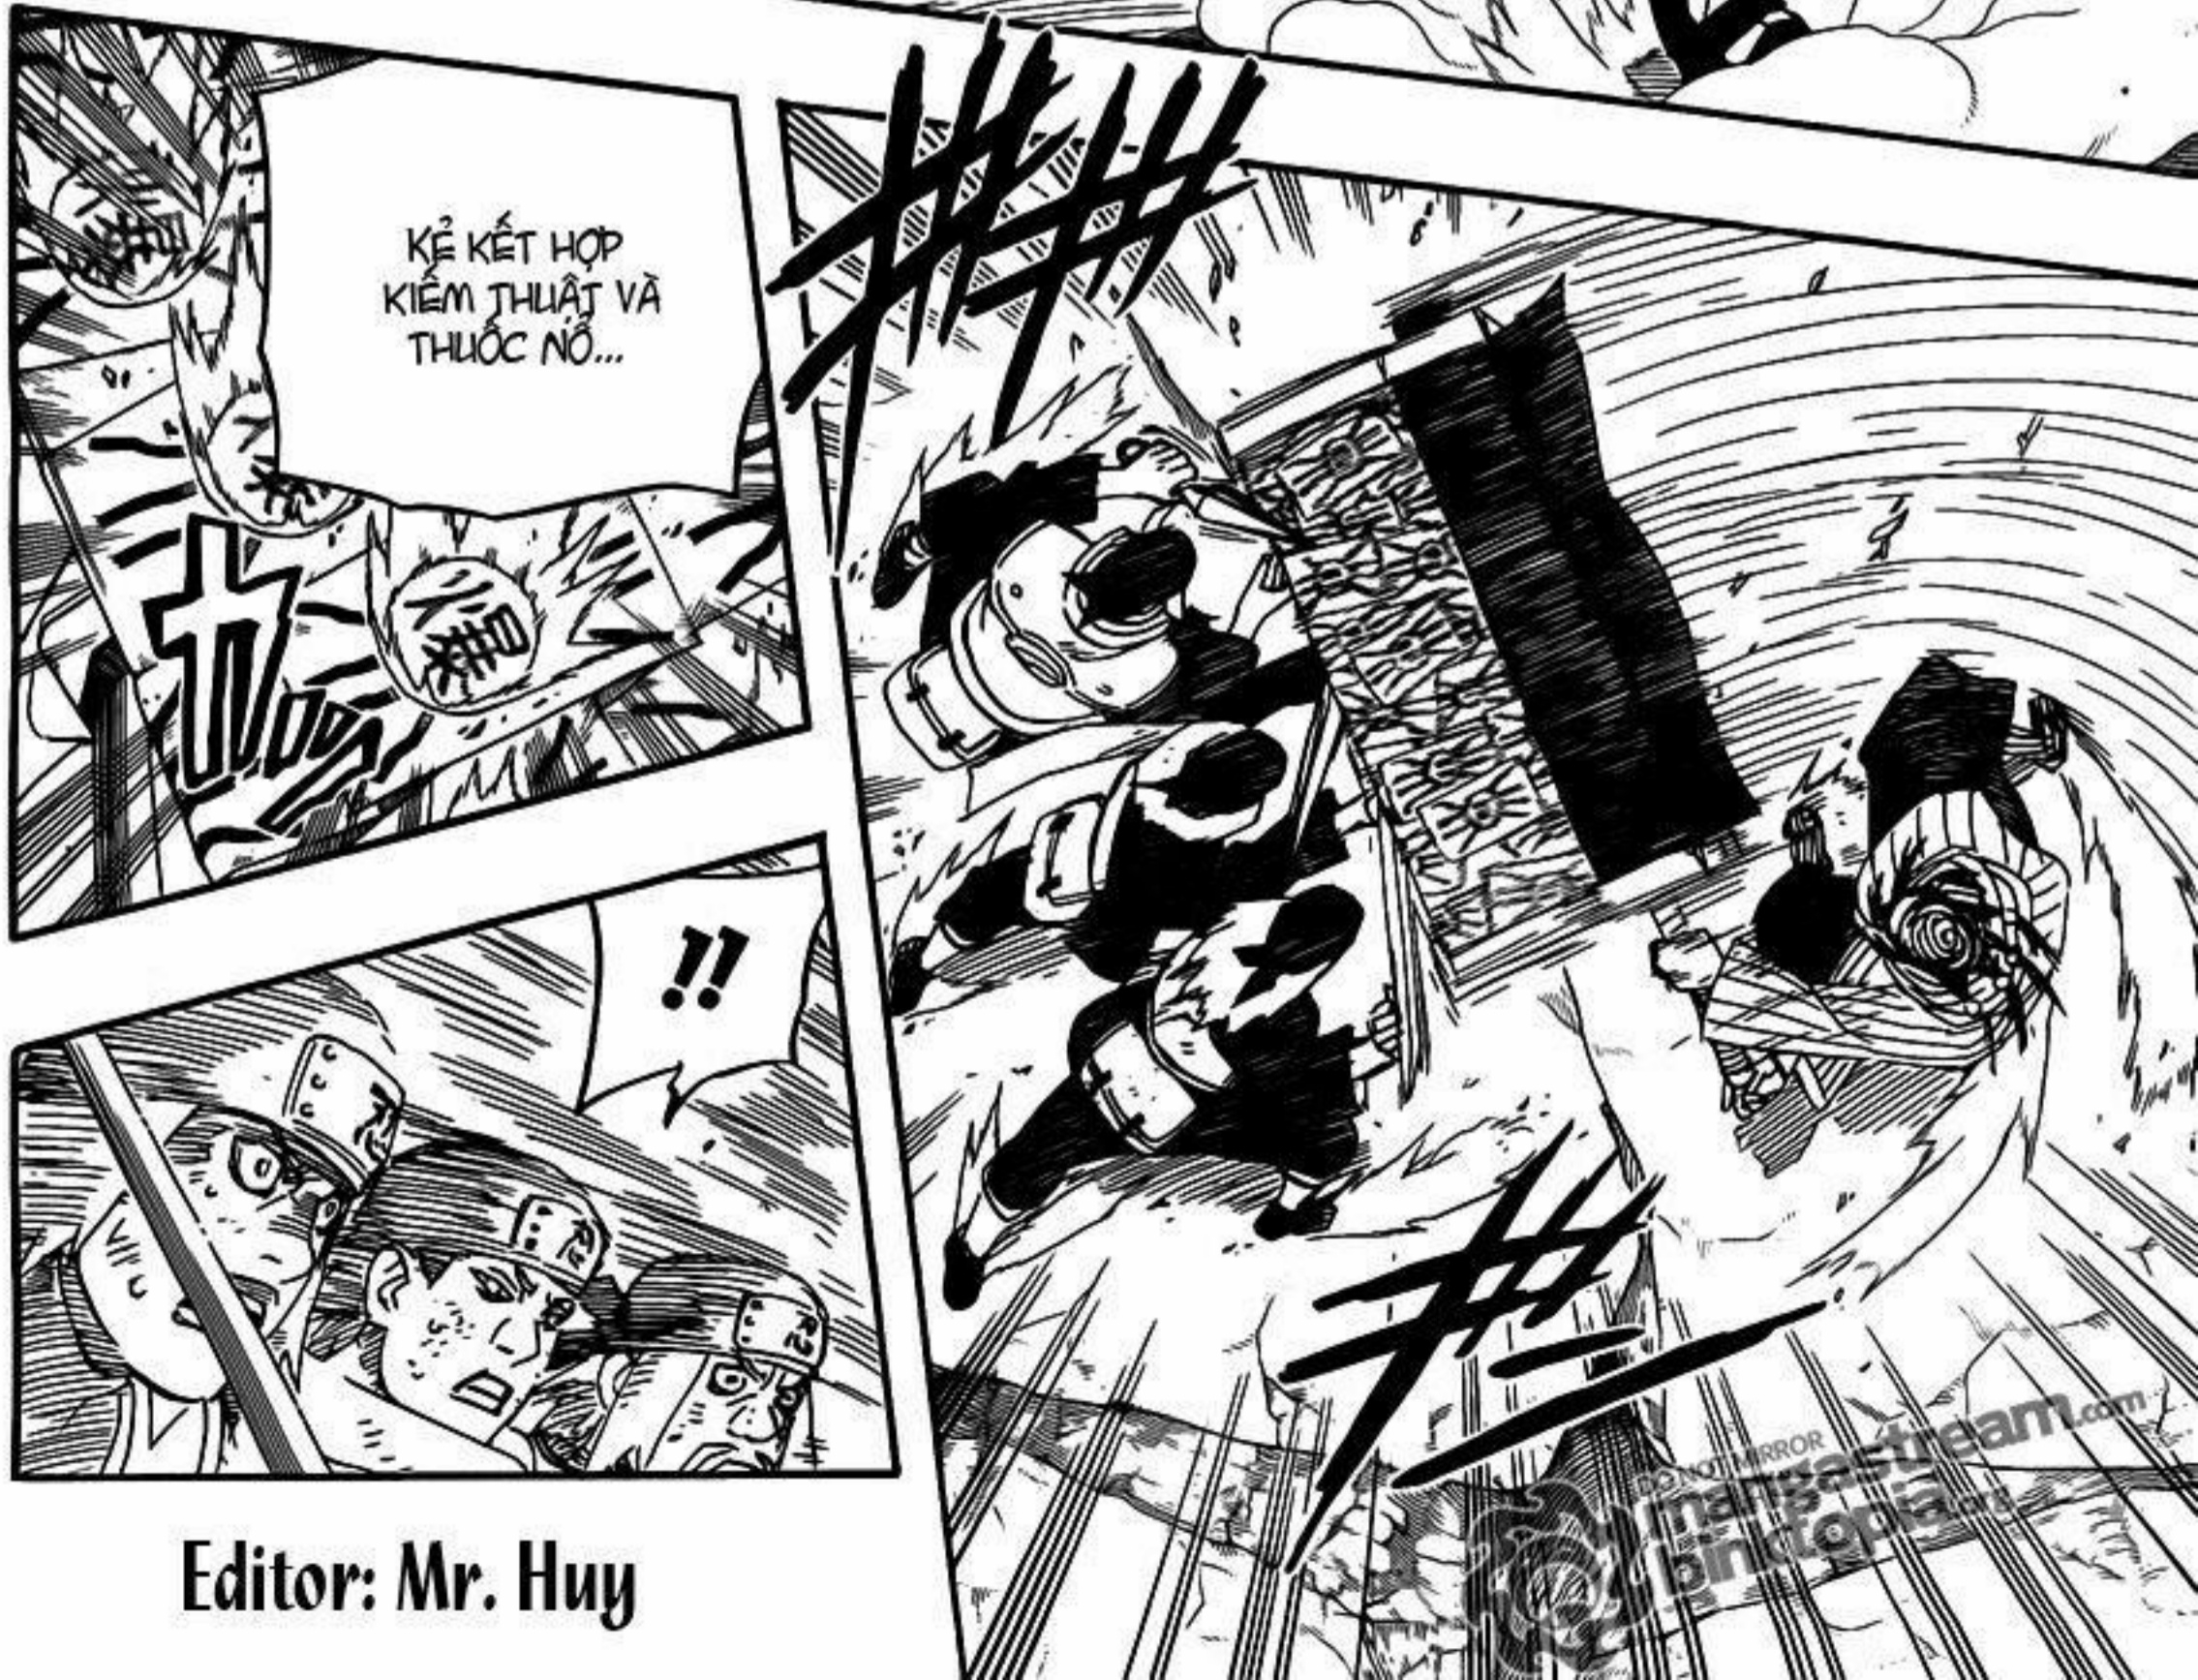

KẾT HỢP
KIẾM THUẬT VÀ
THUỐC NỔ...