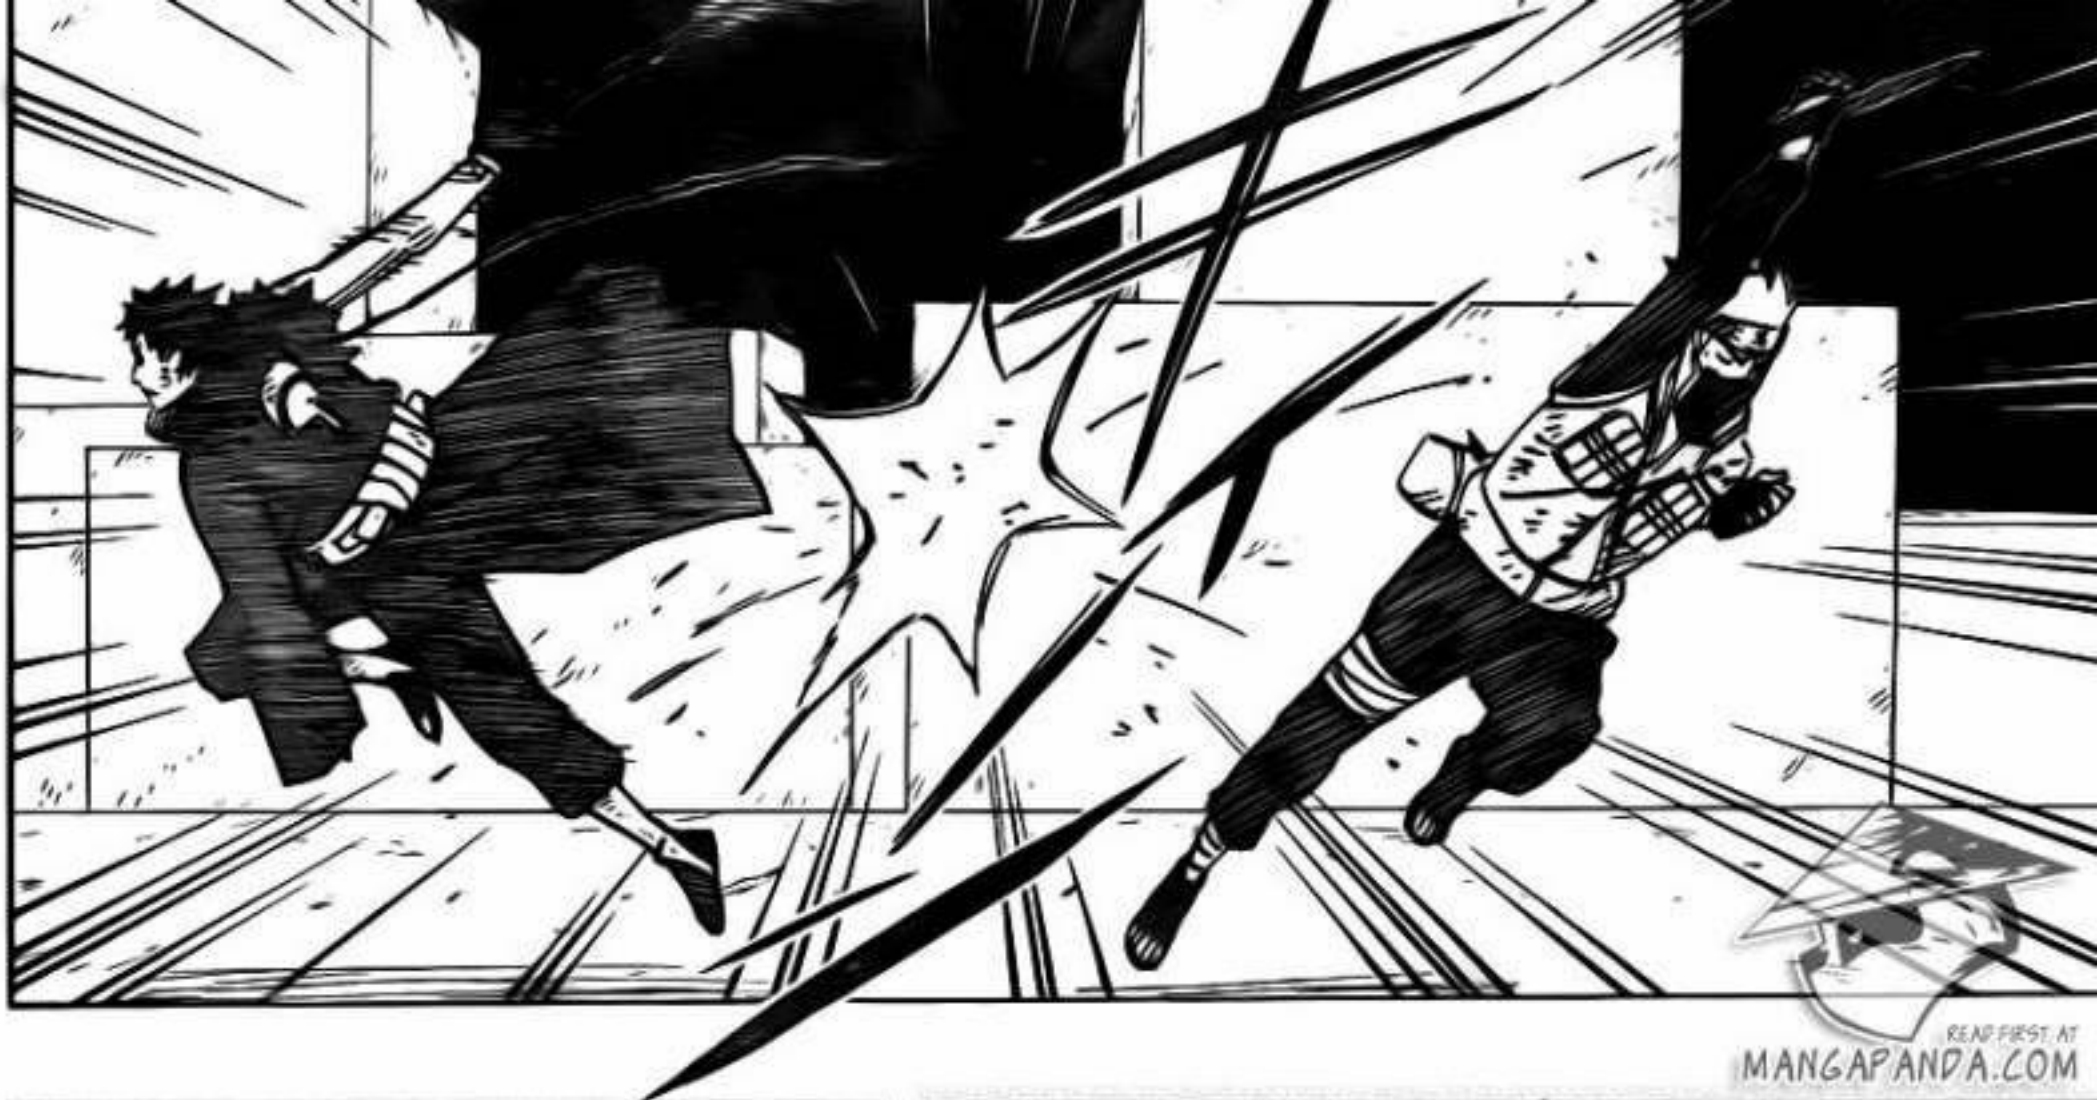

CHƯƠNG 636: OBITO CỦA NGÀY HÔM NAY

TRUYENTRANH Tuan.COM

READ FIRST AT
MANGAPANDA.COM

KATON-GOUKAKYUUNO JUTSU!!

*ĐỘN HÓA: ĐẠI HÓA CẦU THUẬT

READ FIRST AT
MANGAPANDA.COM

VẪN CÒN
HIỂN HIỆN...

QUÁ KHỨ
NGÀY XA XƯA
CỦA CẬU...