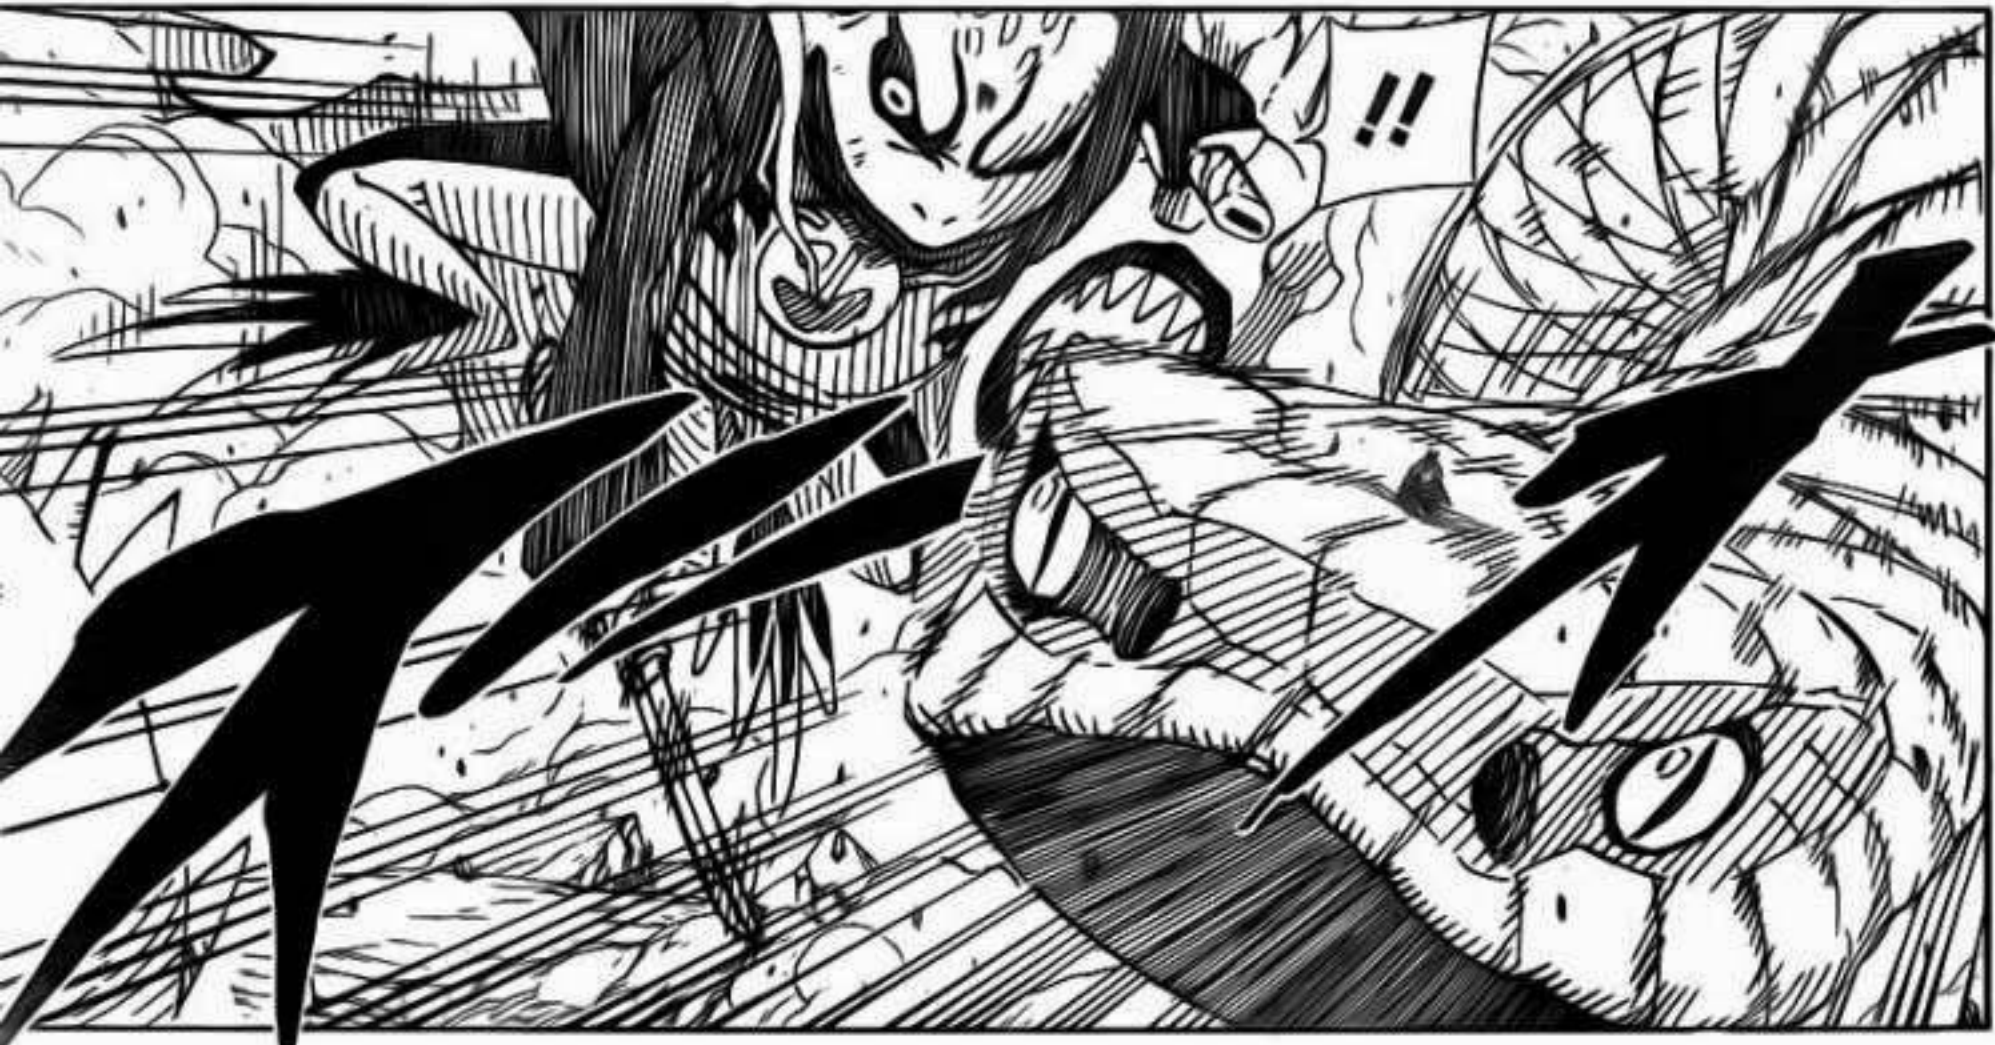

SASUKEH!!

KHOAN ...