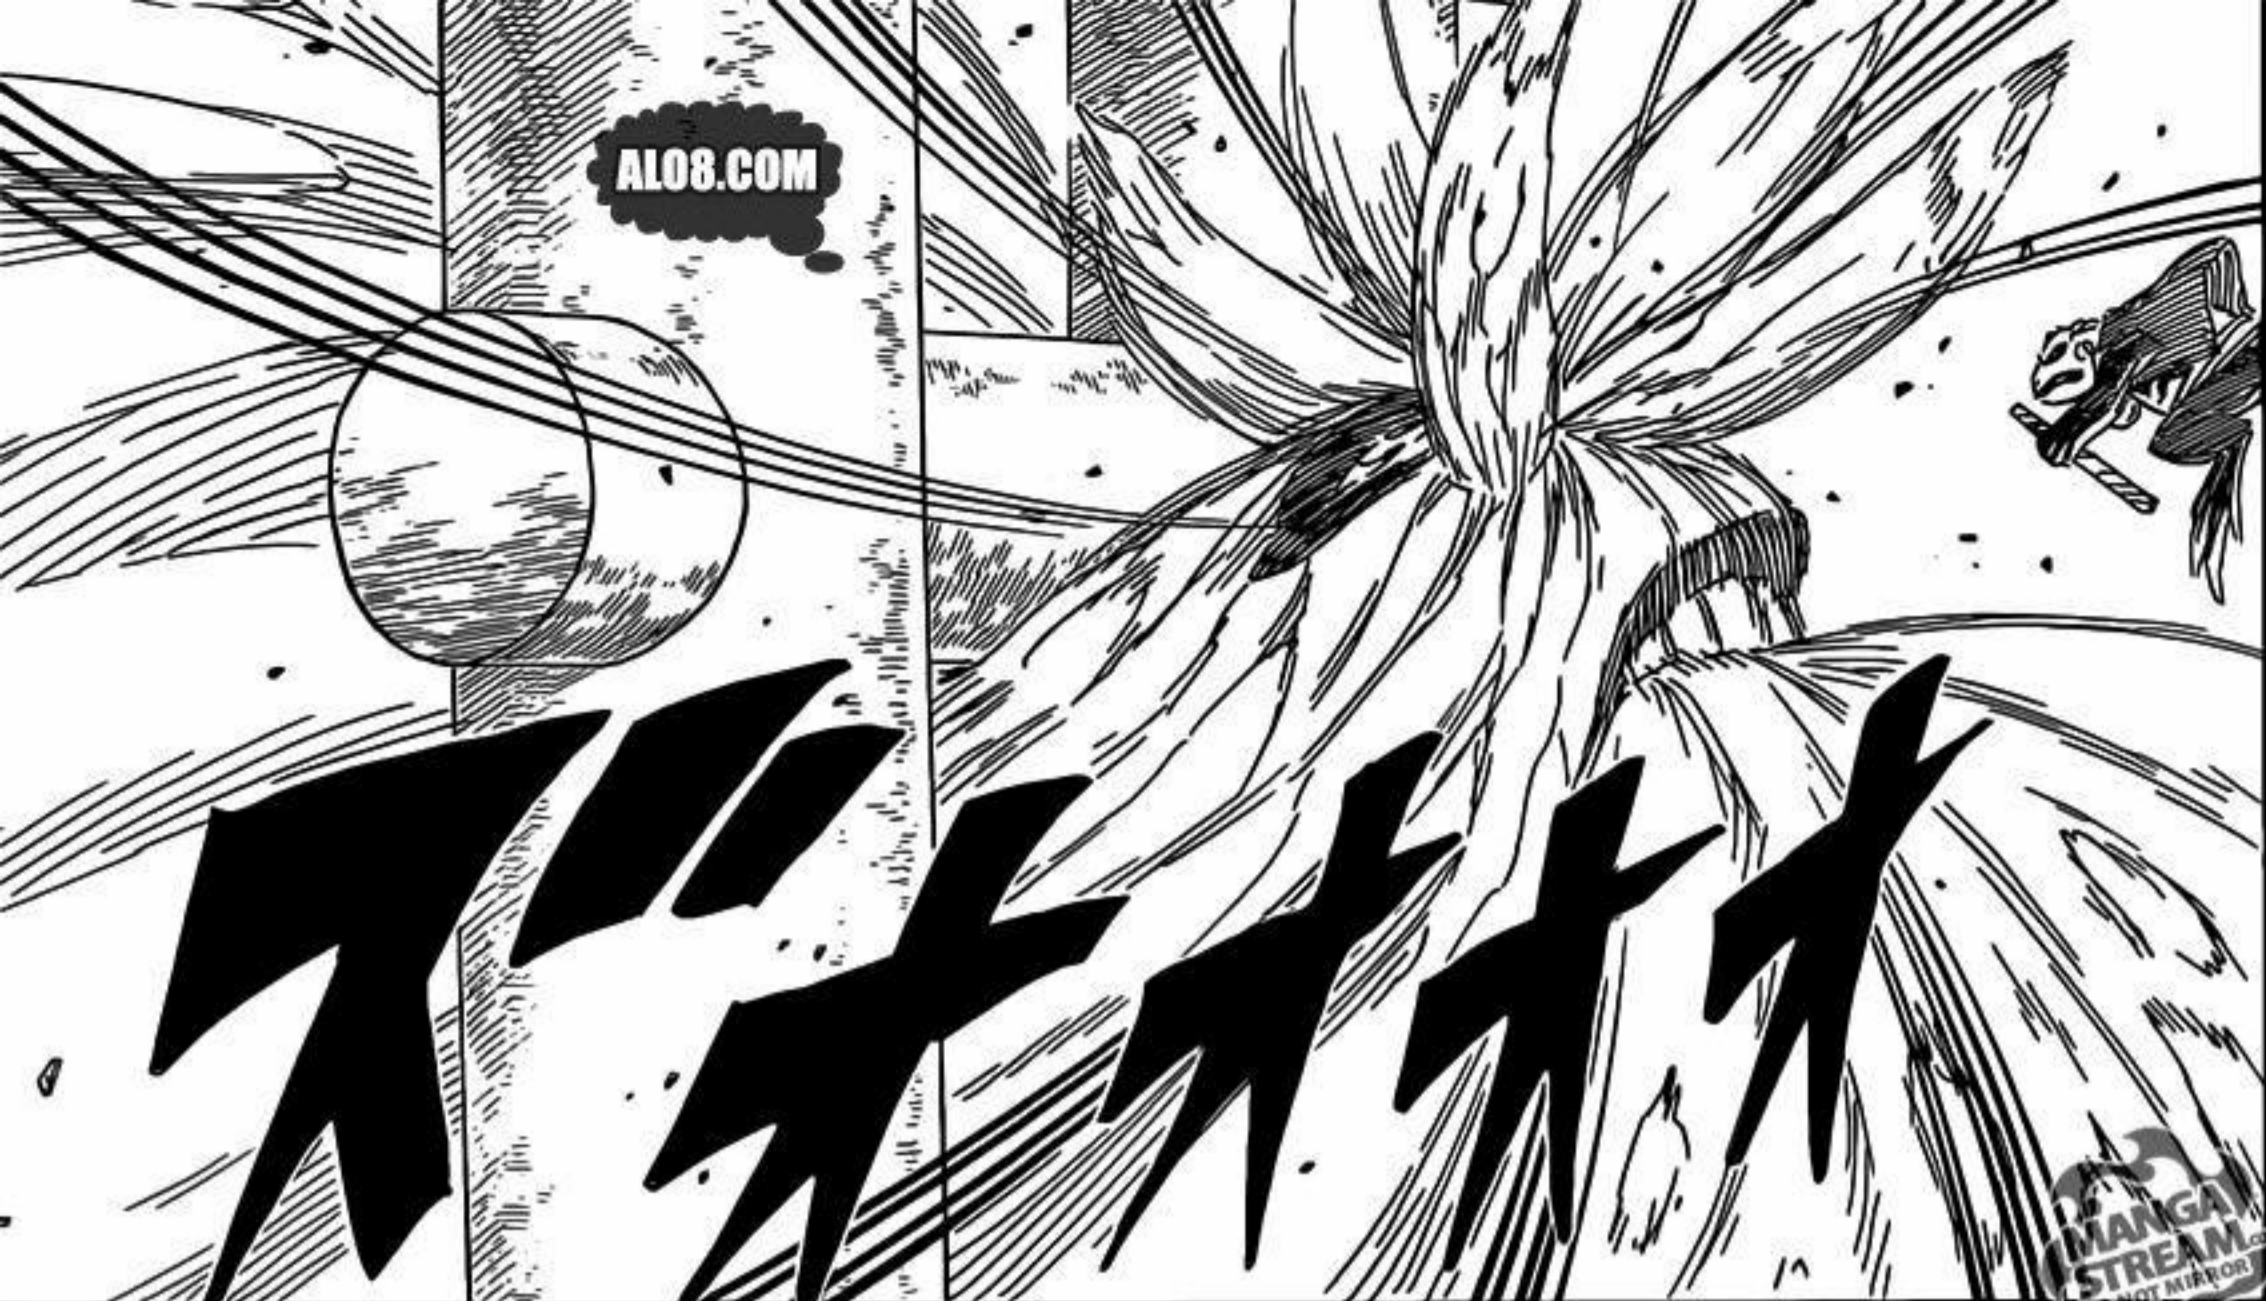

638 - OBITO, CHỦ THỂ CỦA THẬP VĨ

MASASHI KISHIMOTO

Support by: Noo Panda

VẬY
NGHĨA
LÀ...
HẮN TA
...

CẢ
CHAKRA
NỮA...

THẬP VĨ ĐÃ
HOÀN TOÀN...
BỊ GÃ ĐÓ HẤP
THỤ...

Ý CẬU HẮN
TA GIỜ ĐÃ
LÀ...

TỔ HOÀN TOÀN
HIỂU ĐƯỢC
CHUYỆN XẢY RA
KHI CHAKRA CỦA
CHÚNG ĐỔ VÀO
HẮN!