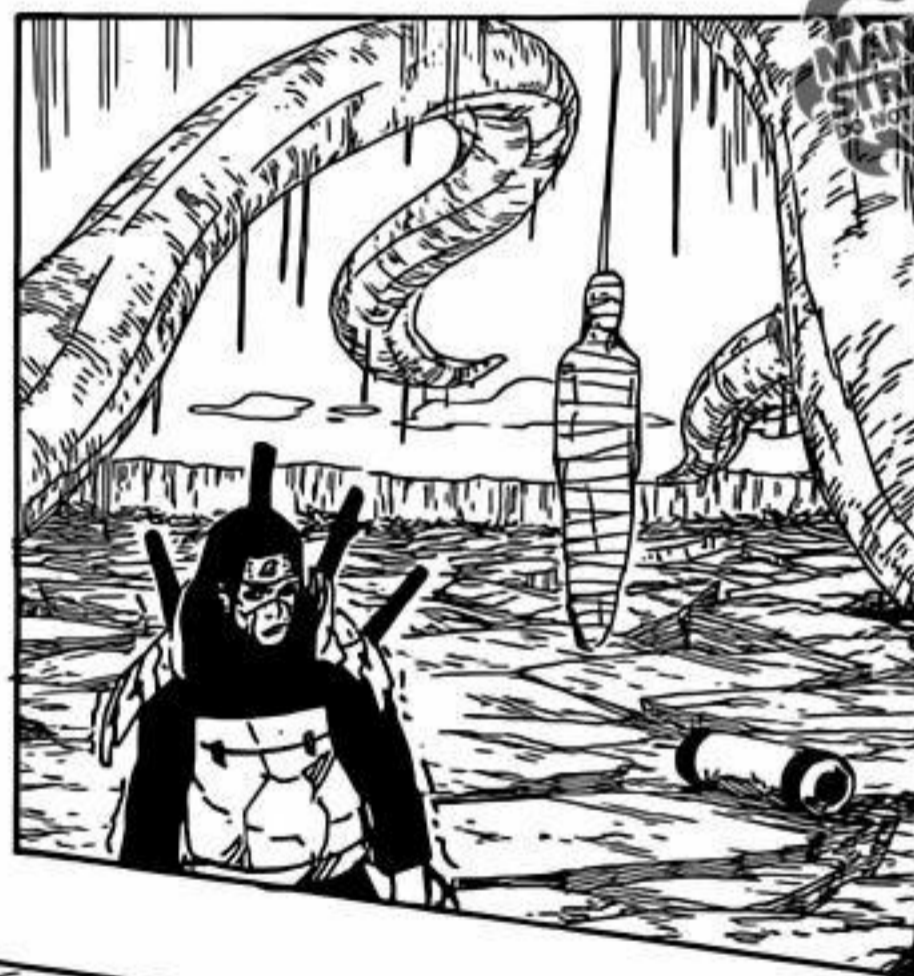

HÃY CỐ YÊN LẶNG CHỜ ĐỢI ĐI.

NẾU CẬU HOẶC CẢ TỚ BỊ ĐÁNH BẠI BÂY GIỜ THÌ MỌI HY VỌNG SẼ CHẤM HẾT.

NHỮNG CÁI BÓNG CỦA HẮN CŨNG VẪN CÒN Ở NGOÀI ĐÓ...

KHÔNG CÓ SUSANOO DO NHÃN THUẬT CỦA TỚ TẠO RA CHE CHẮN THÌ CẬU SẼ TRÚNG ẢO THUẬT CỦA HẮN NGAY!

CẬU KHÔNG THỂ RA NGOÀI ĐÓ.

NHƯNG-

MADARA: ĐÃ TRÓI CHẶT MỌI NGƯỜI BẰNG SINH LỰC CỦA THẦN THỤ SAO?
ĐÂY LÀ THỤ GIỚI HÃNG ĐẢN!

SAO TA LẠI KHÔNG TRÚNG THUẬT NHỈ?

CHAP.VN

xem tiếp tại : Chap.vn

Trans by: Lelouch-sama