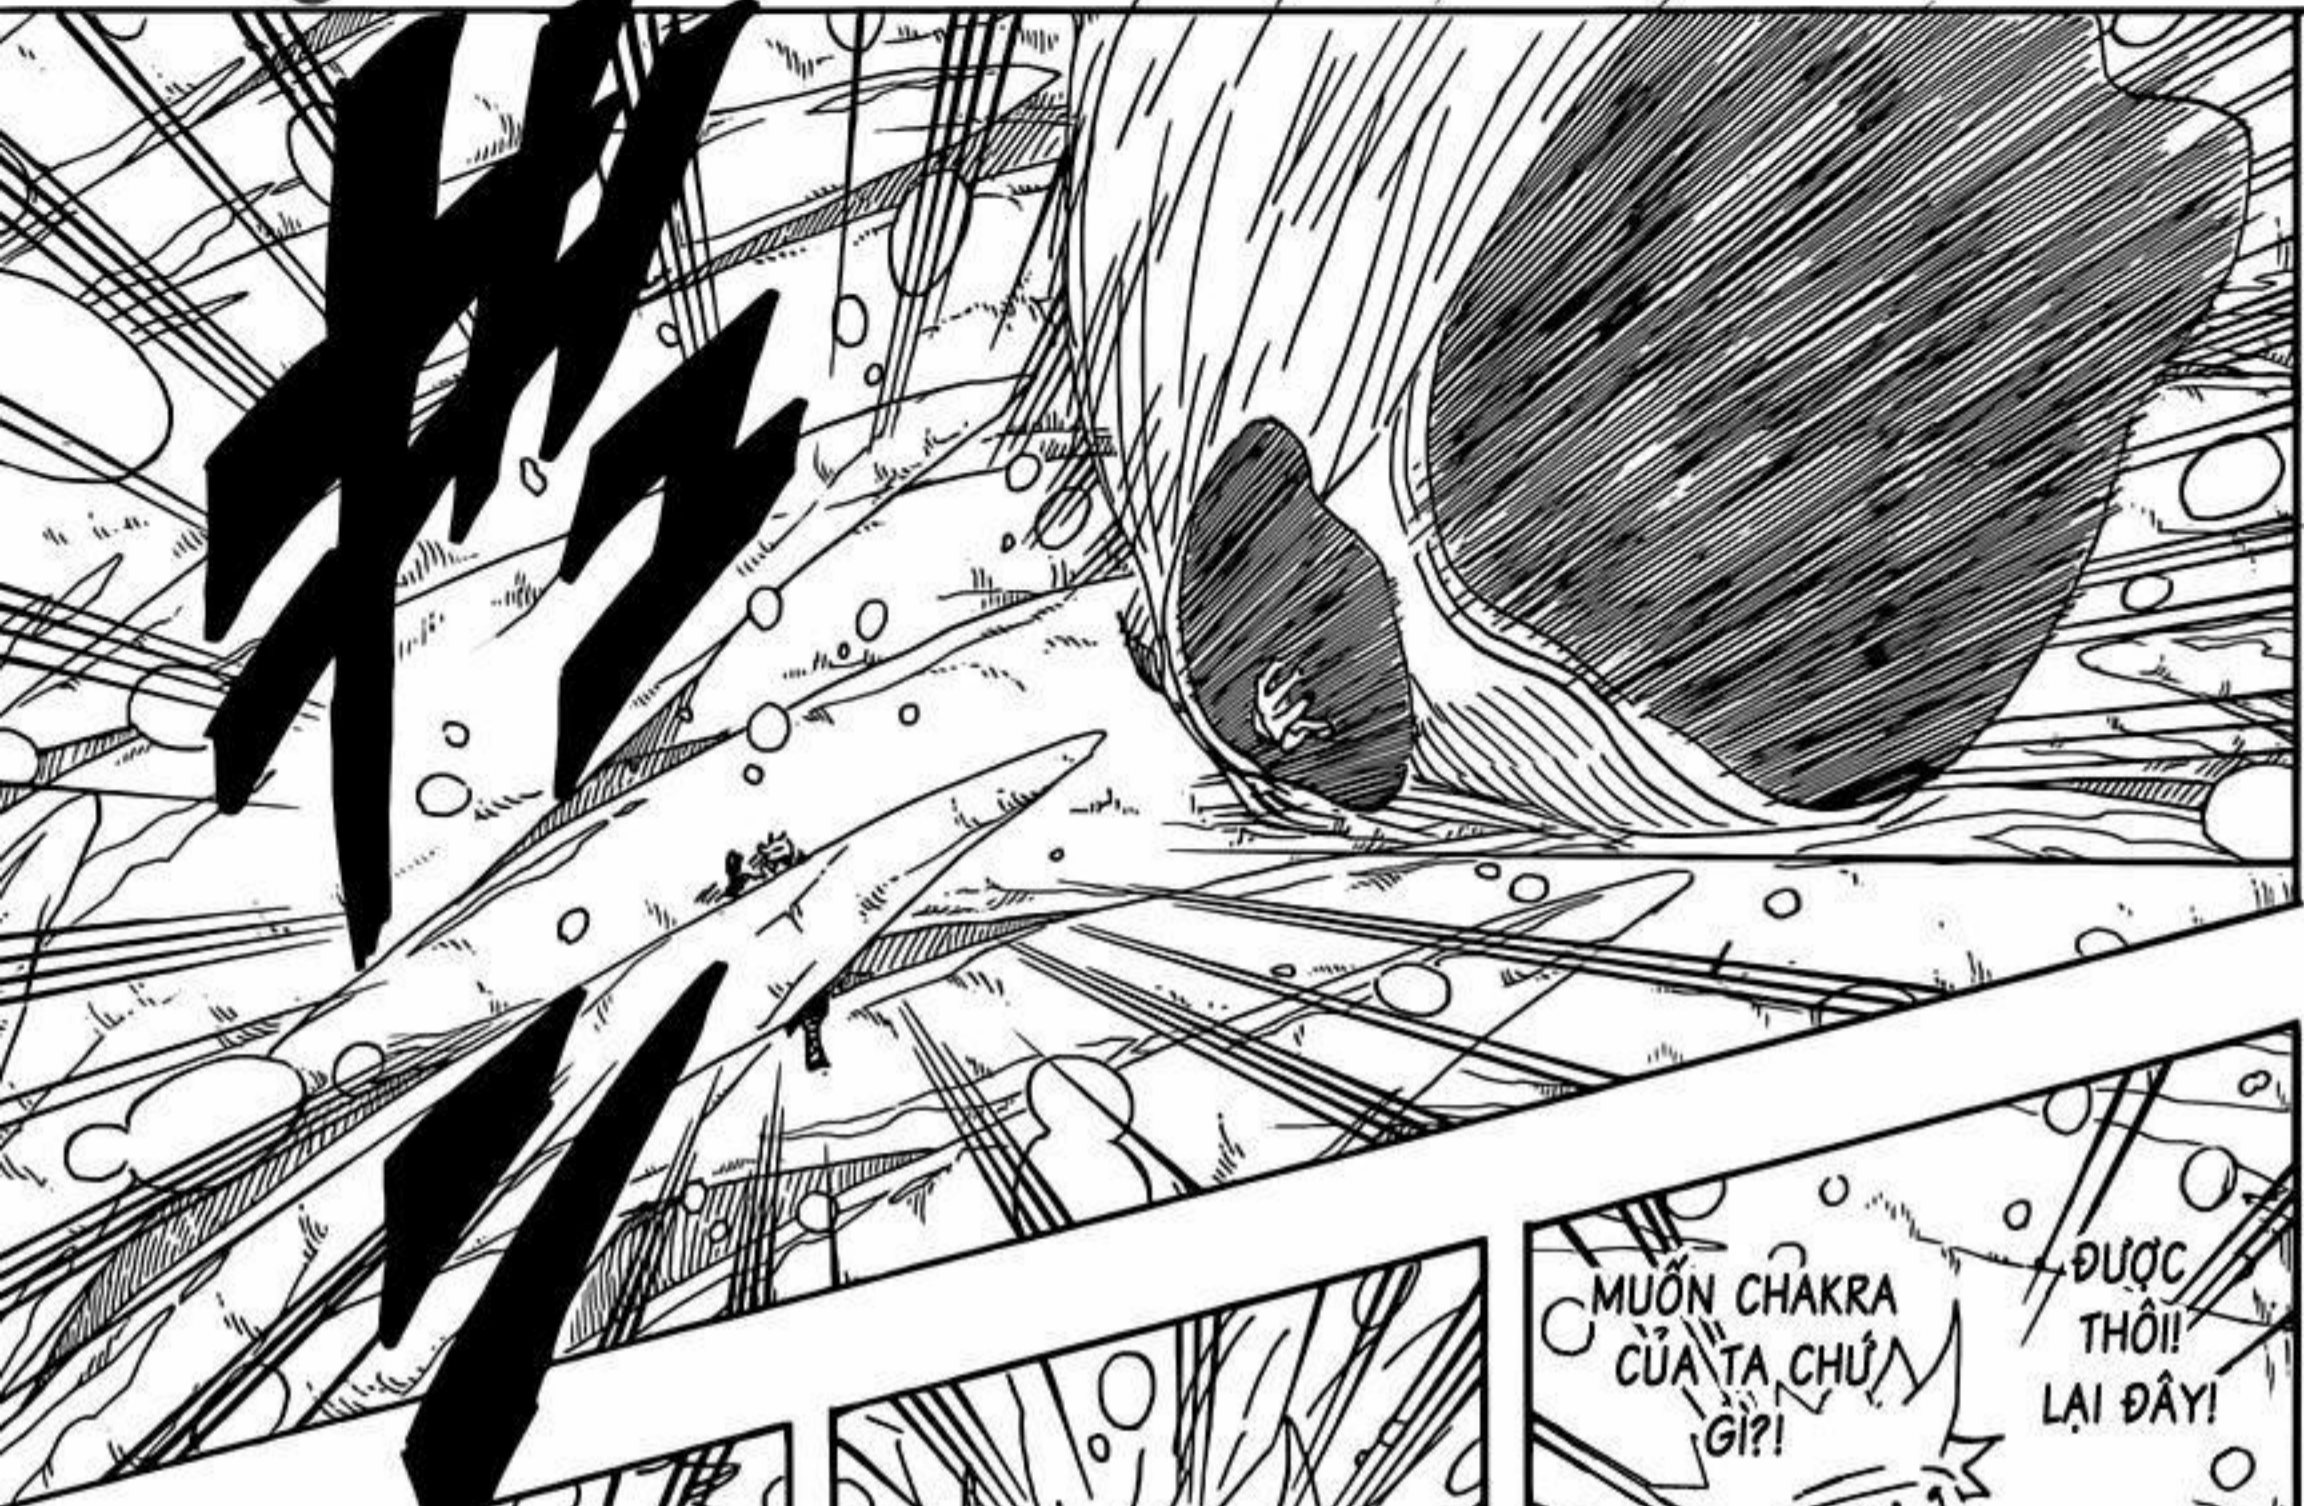

684 - CHÚNG TA PHẢI GIẾT HÃN!!

MASAHASHI KISHIMOTO

MANGA
STREAM
DO NOT MIRROR

CHAP.VN

MUỐN CHAKRA
CỦA TA CHỨ
GÌ?!

ĐƯỢC
THÔI!
LẠI ĐÂY!

MANGA
STREAM.com
DO NOT MIRROR

MỘT NHÂN
THUẬT GÂY
RỐI TRÍ...