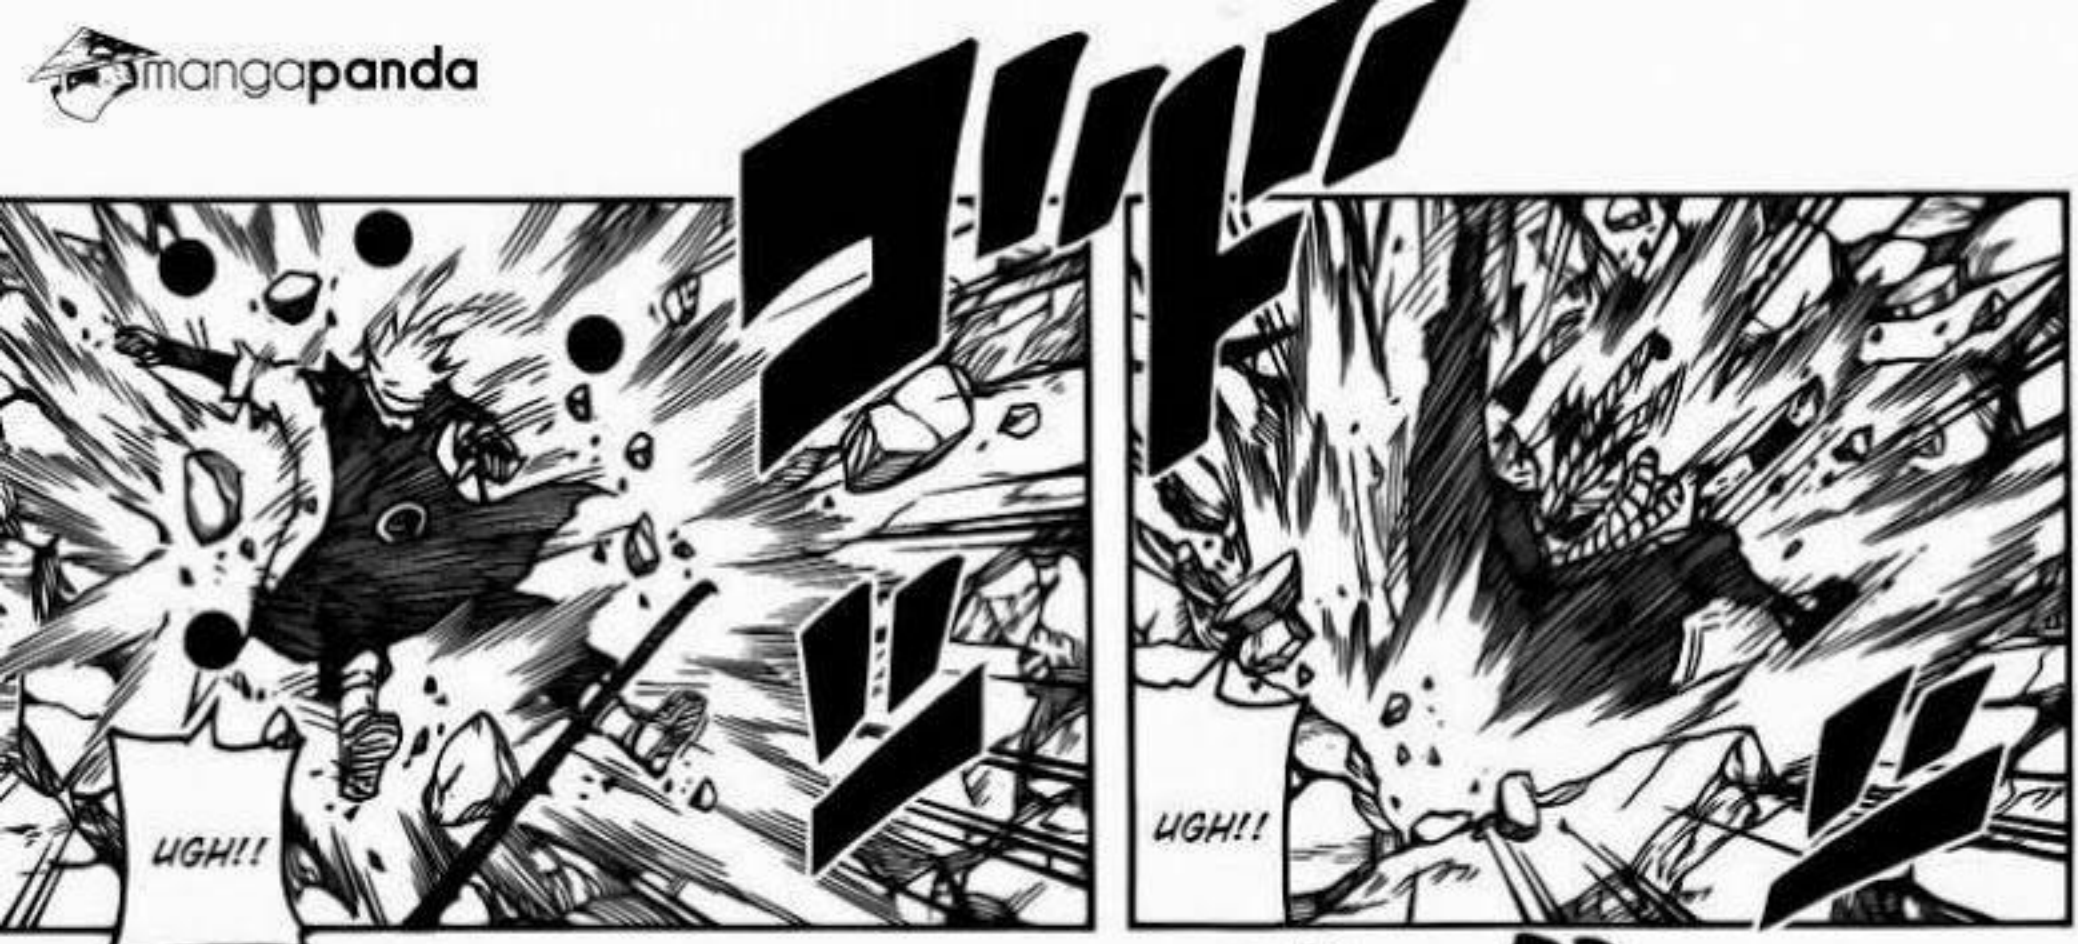

ĐỪNG CÓ
DẠI DỘT
SAKURA

2 BỌN
NÓ
KHÔNG
SAO
RỒI

2 ĐỨA
NÓ NHẤT
ĐỊNH LÀ

HAGOROMO
VÀ...
HAMURA
...