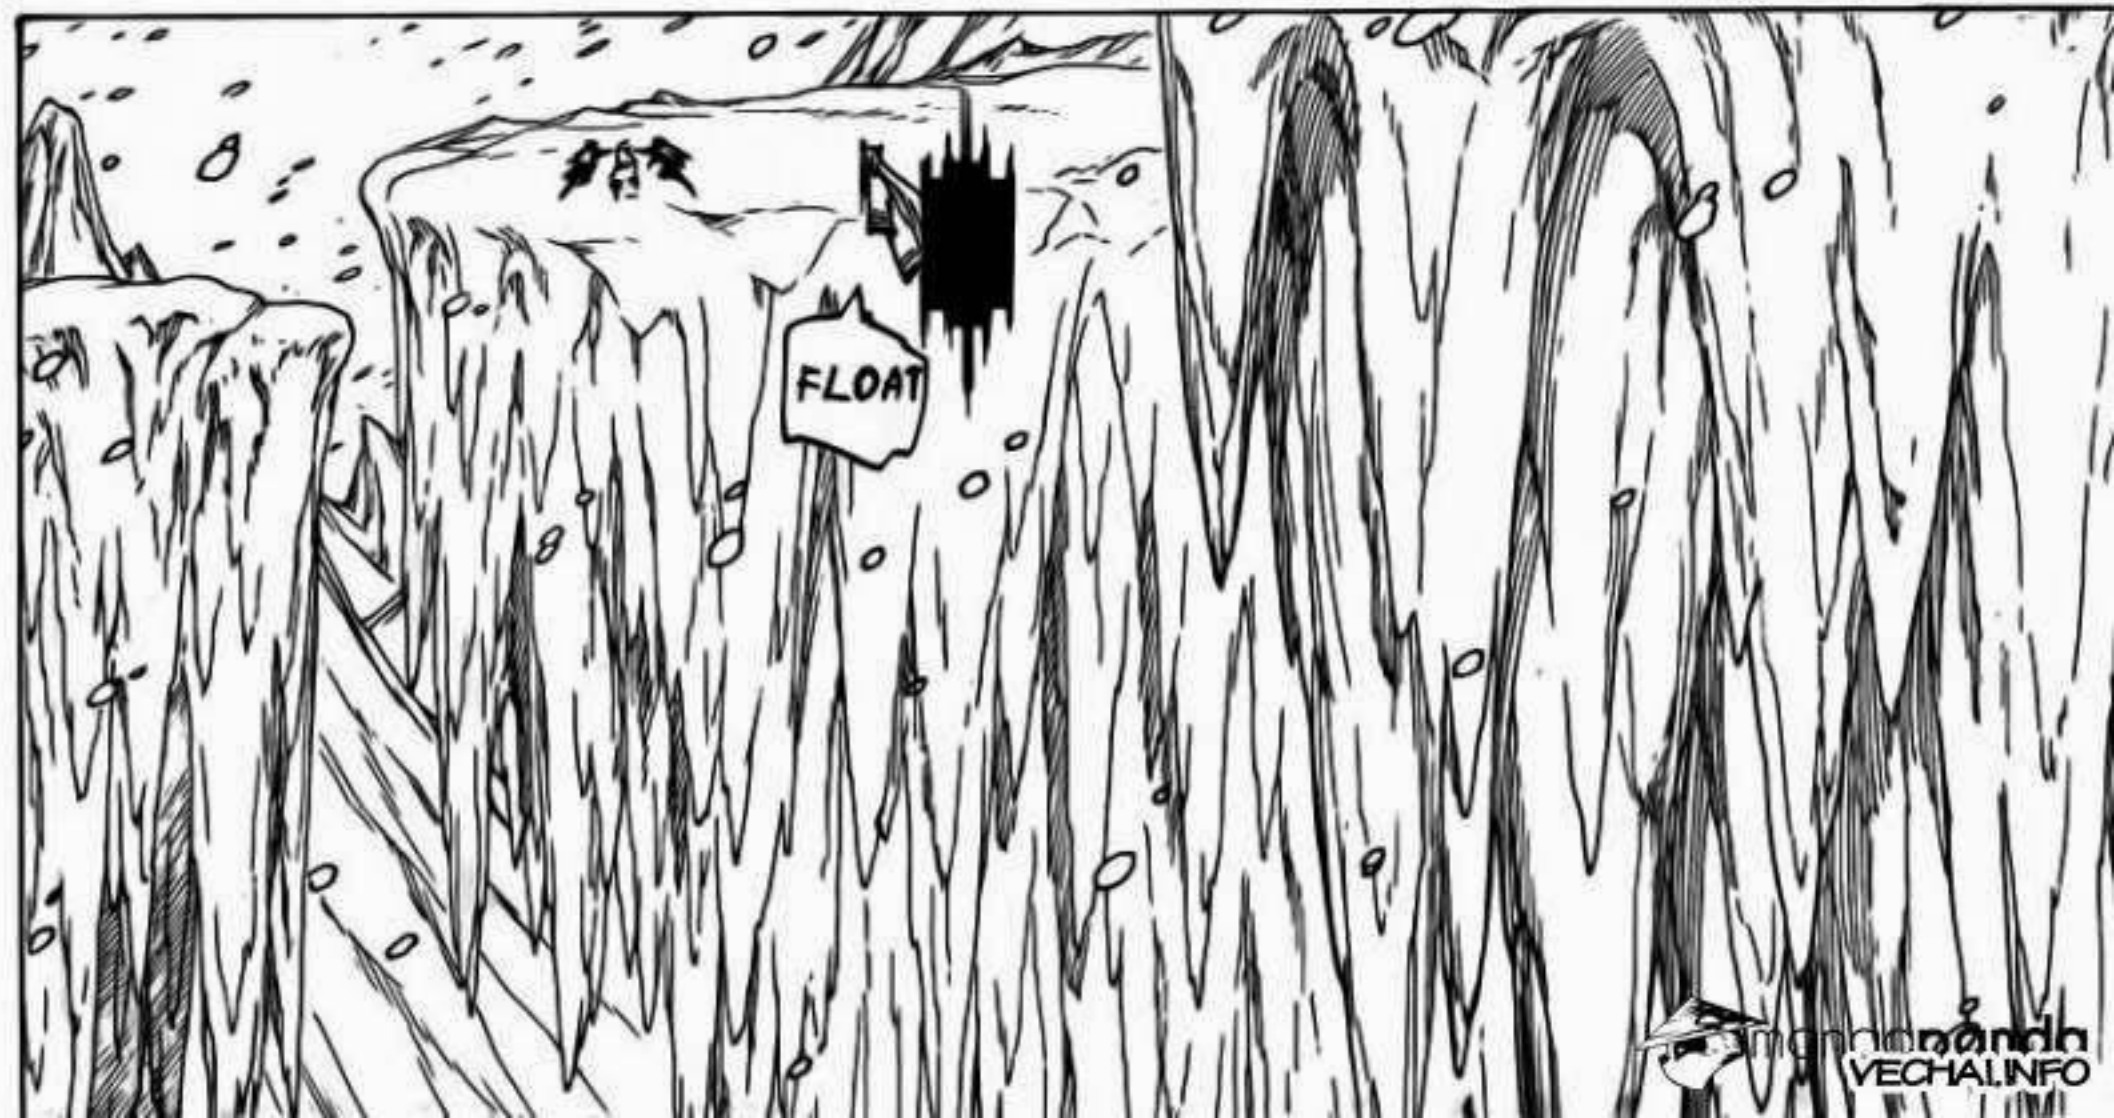

FLOAT

mangapanda
VECHALINFO