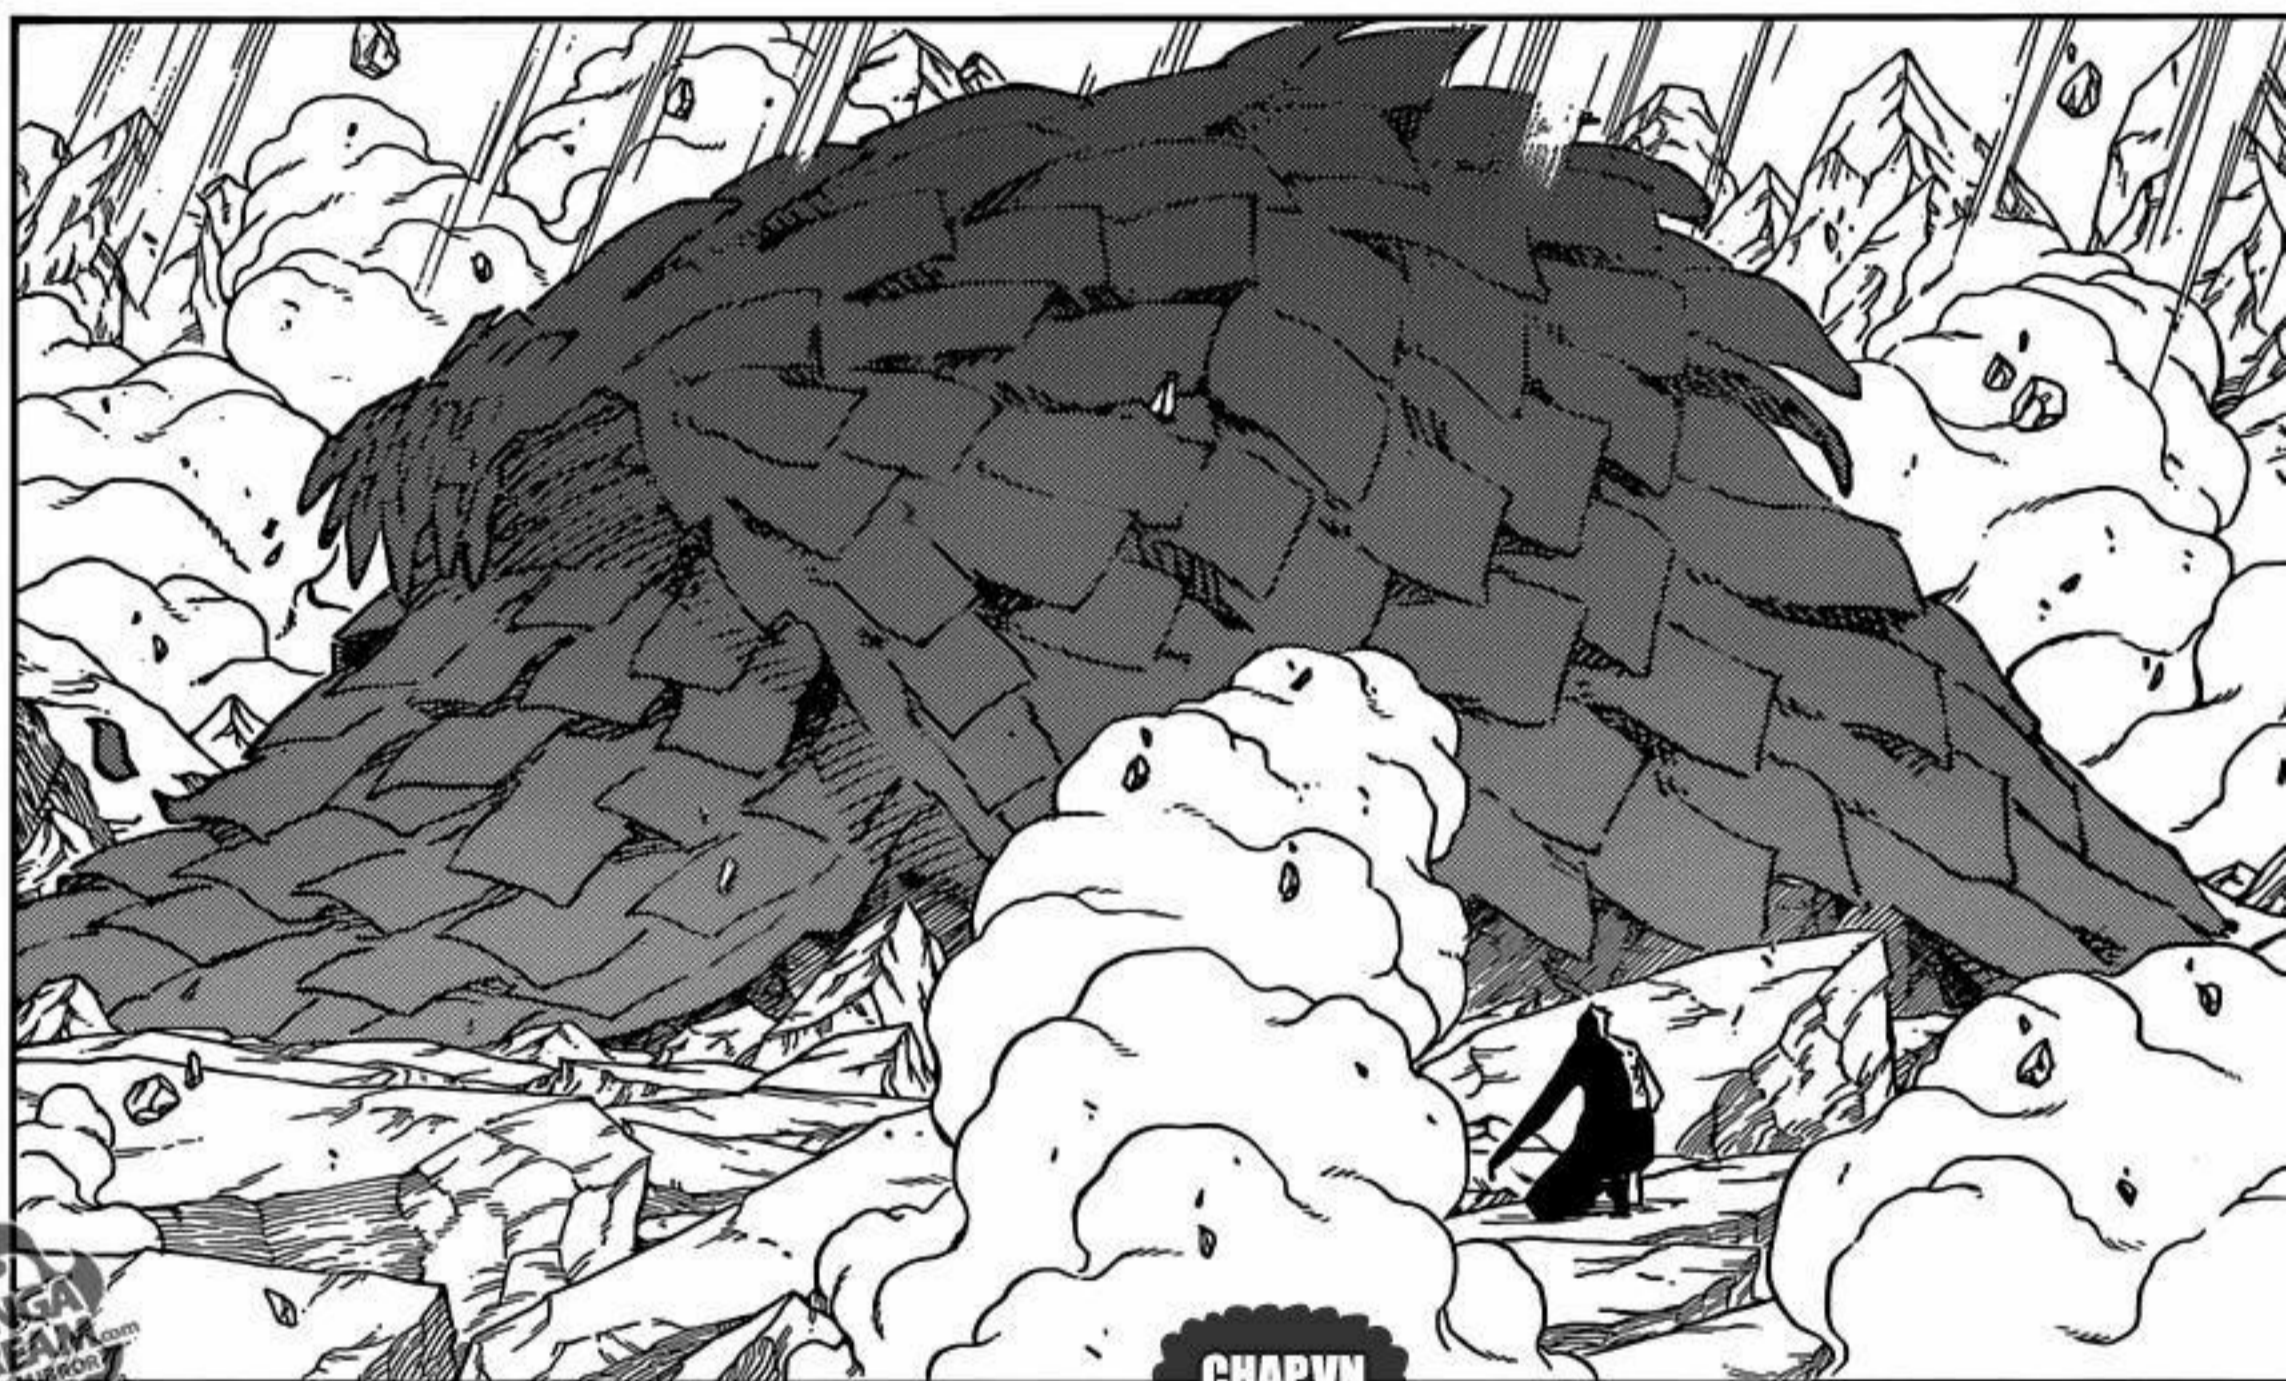

TREO

CHUYỆN
GÌ VẬY?!

ROETT

NARUTO-
KUNboo

CHAP.VN

TÔI
KHÔNG
CỬ ĐỘNG
ĐƯỢC...

NHỜ RINNEGAN ĐÓ MÃ NÓ CÓ THỂ CHỐNG LẠI ẢO THUẬT CỦA MADARA-SAMA..?

SUSANOO ĐÓ CÓ THỂ CẢN ÁNH SÁNG TỪ MẶT TRĂNG?