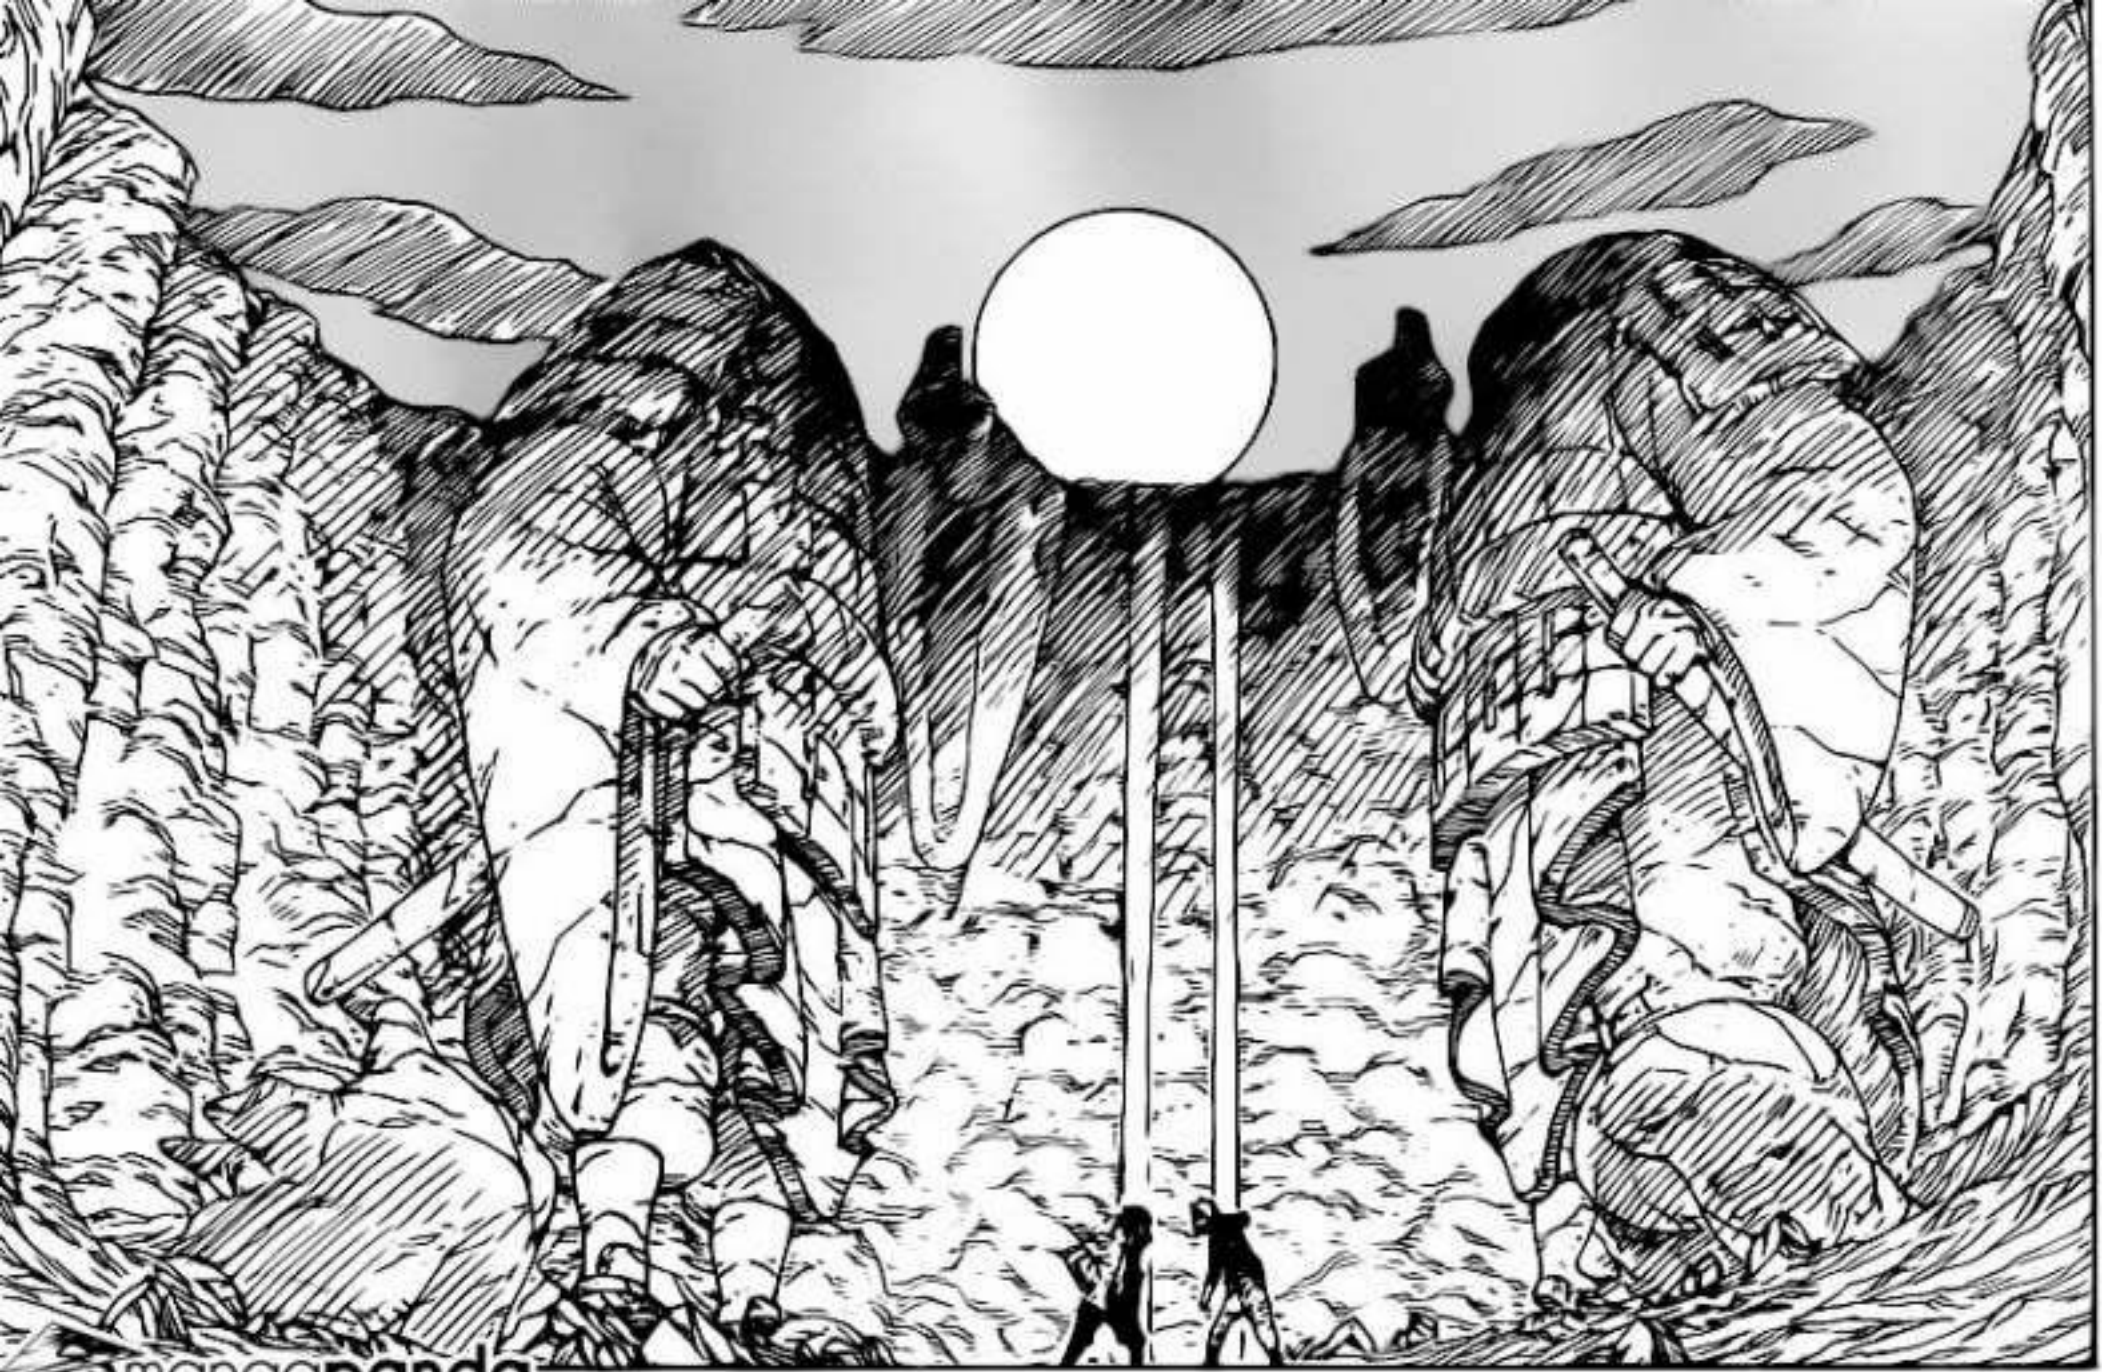

mangapanda
read first at
mangapanda.com