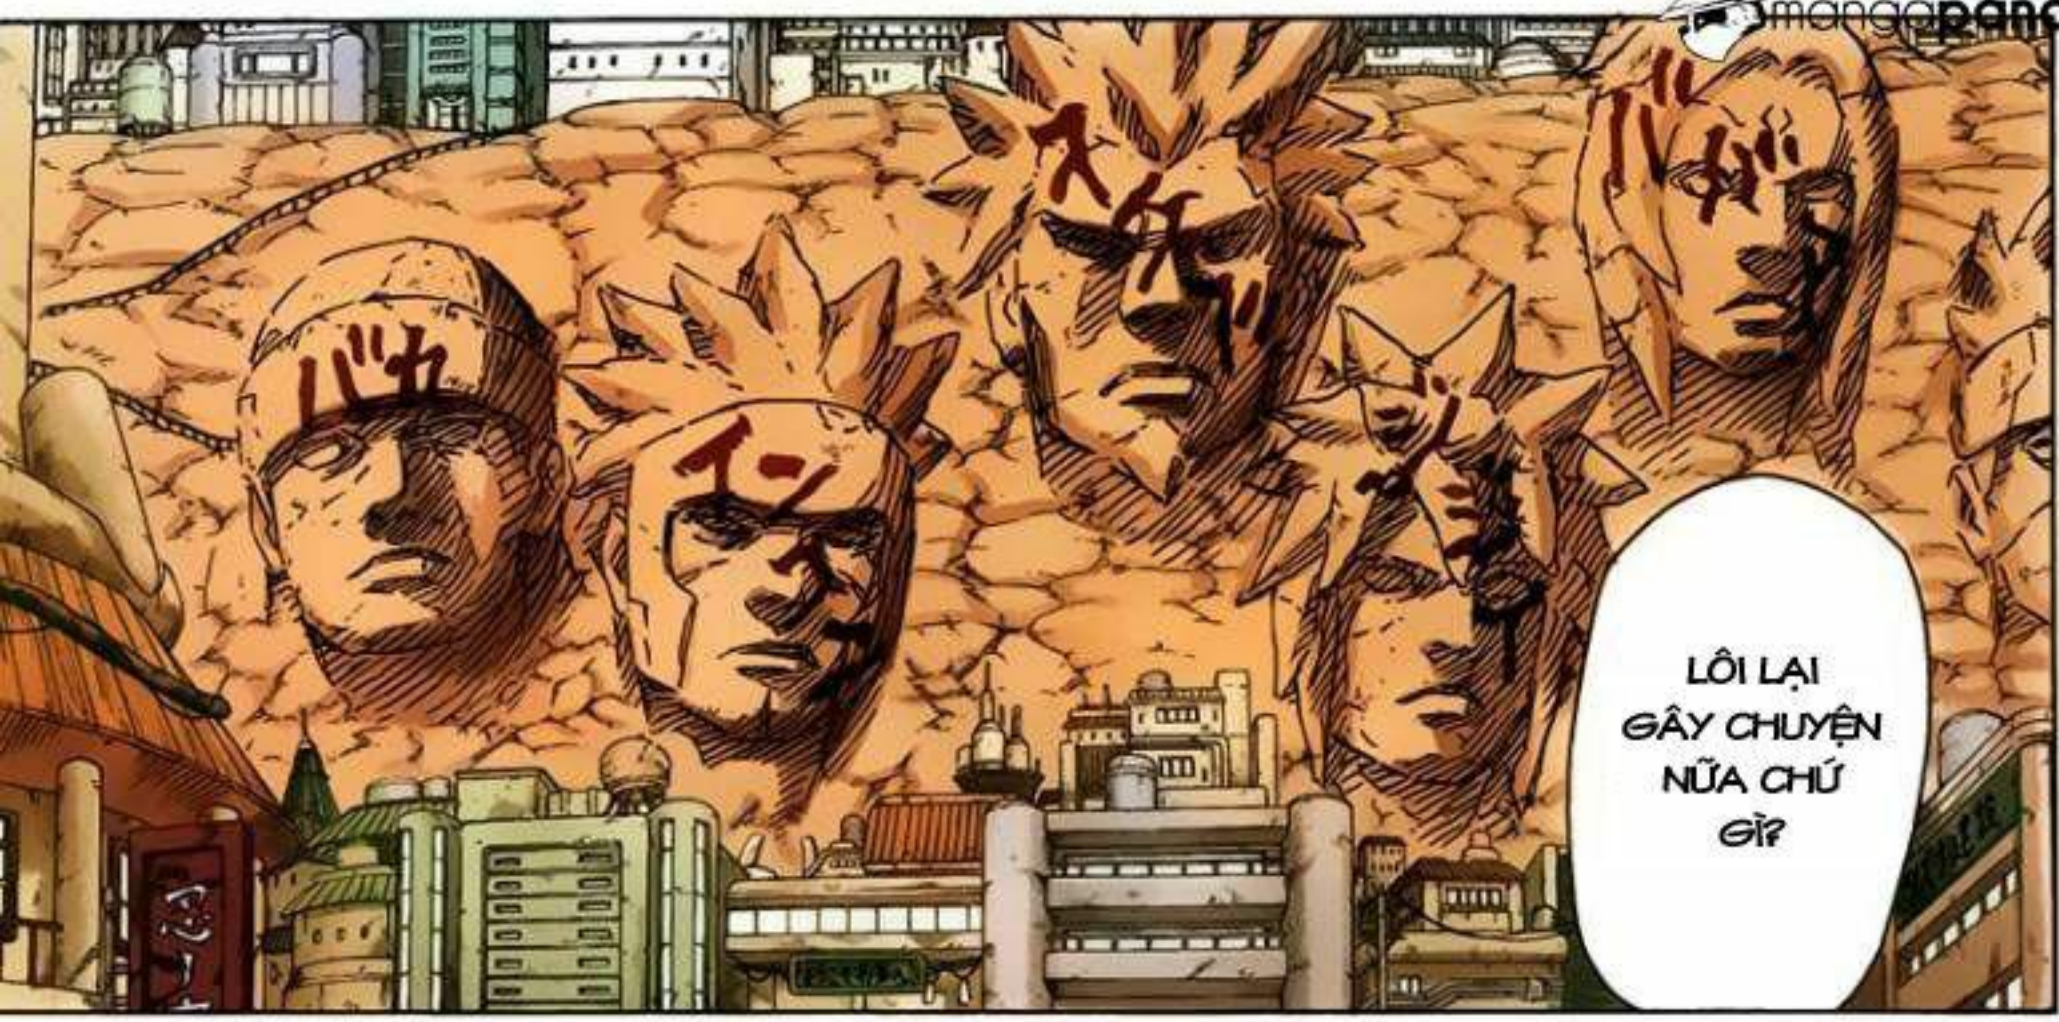

LÔI LẠI
GÂY CHUYỆN
NỮA CHỨ
GÌ?