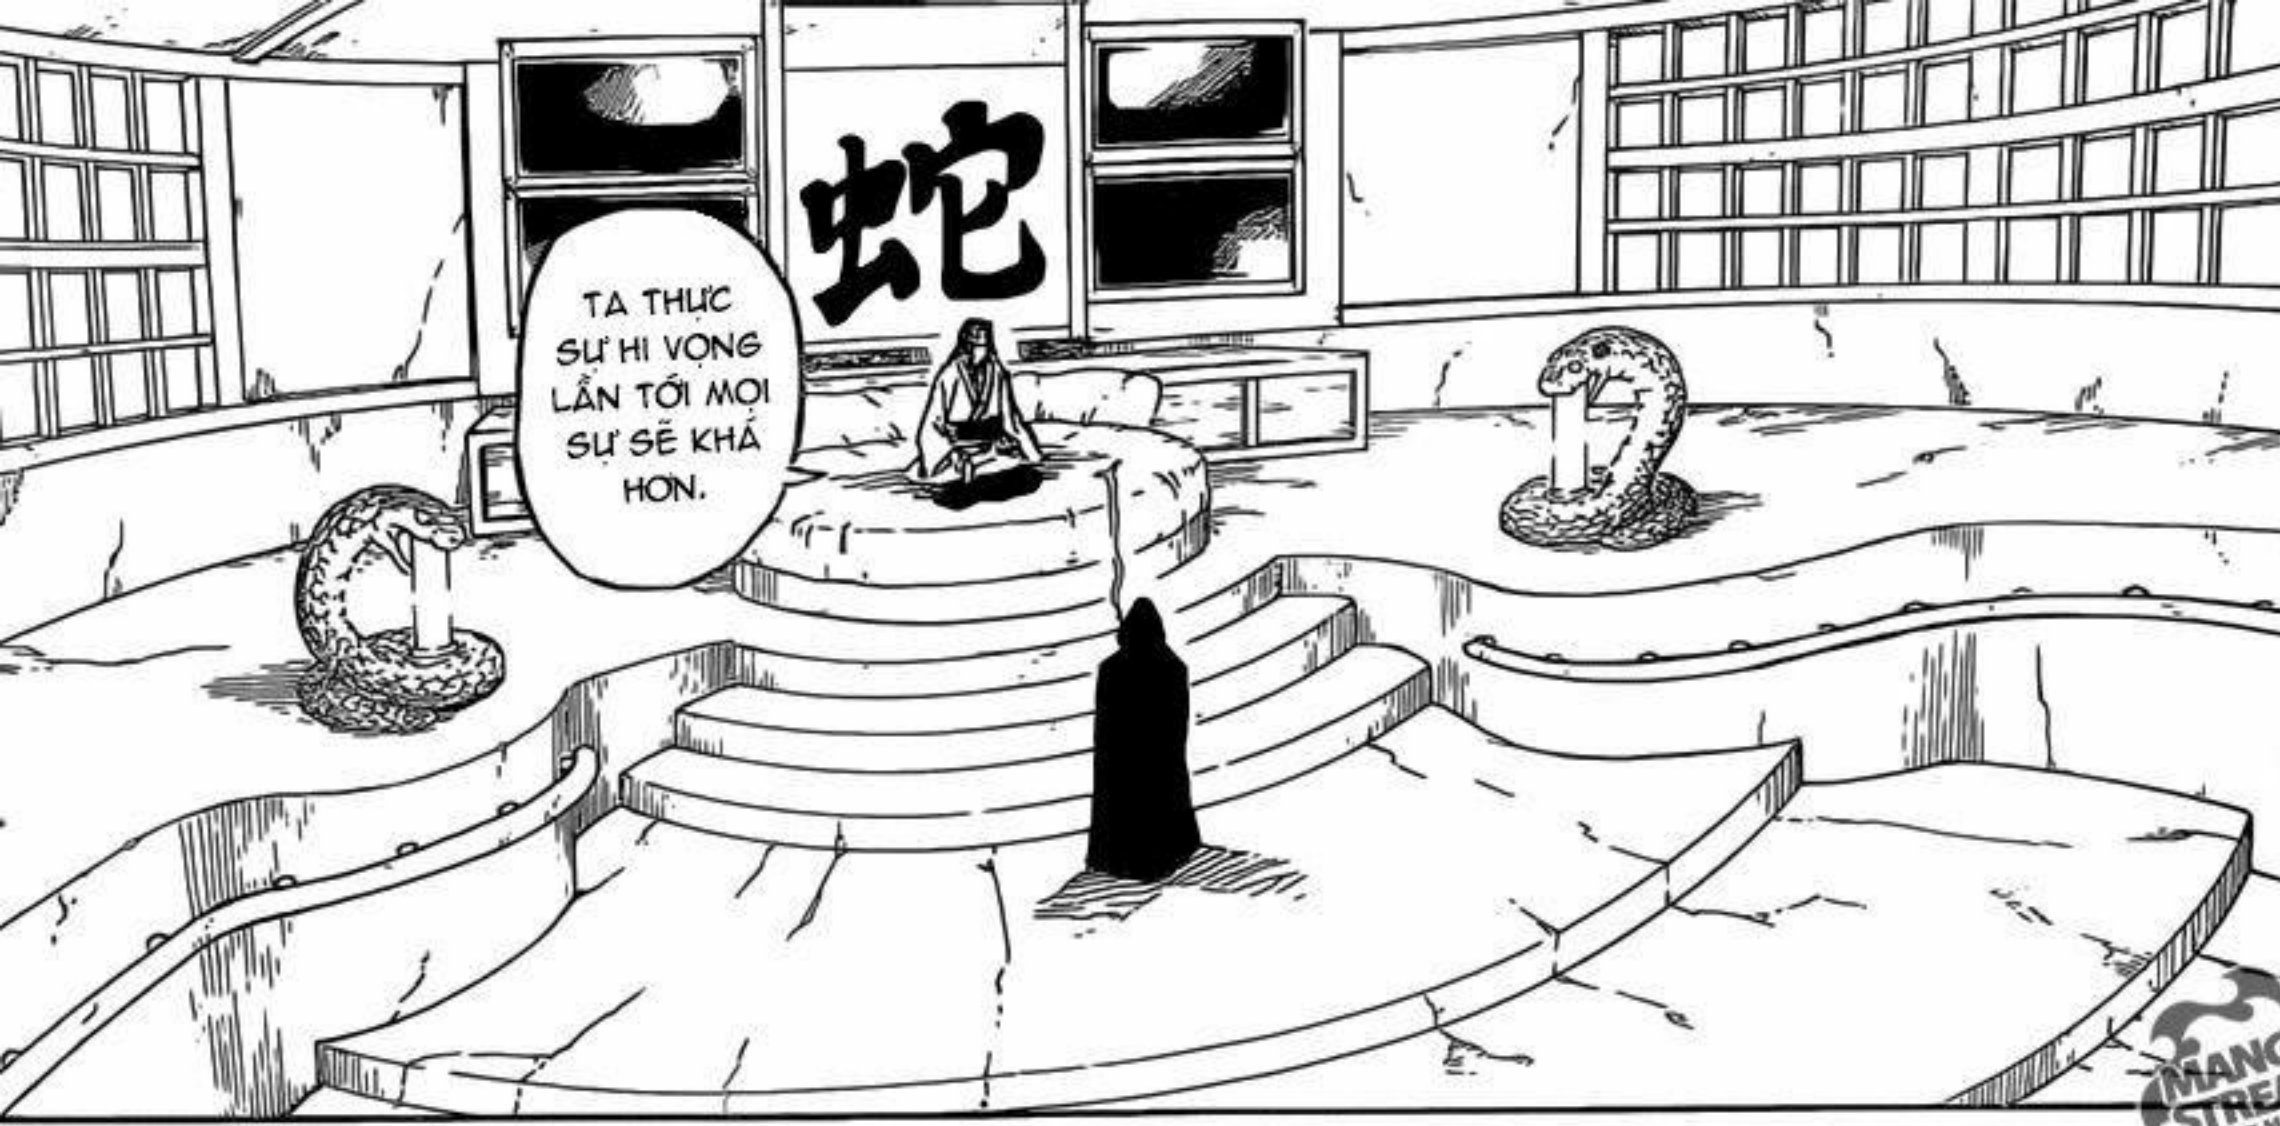

MANVA
STREAM
DO NOT MIRROR

TA THỰC SỰ HI VONG LẦN TỚI MỌI SỰ SẼ KHẢ HƠN.

蛇

CÓ THỂ QUÊN ĐI MỌI CHUYỆN PHIÊN NÃO KỂ CŨNG HAY ĐẤY NHÌ?

SAO TÔI LẠI Ở TRÊN CẢI GIƯỜNG ĐÓ?

TRUYENTRANH Tuan.com

VÀ THẾ LÀ DO CẬU BỊ THƯƠNG NÊN NGÀI OROCHIMARU ĐÃ ĐƯA CẬU TRỞ VỀ CĂN CỨ NÀY...