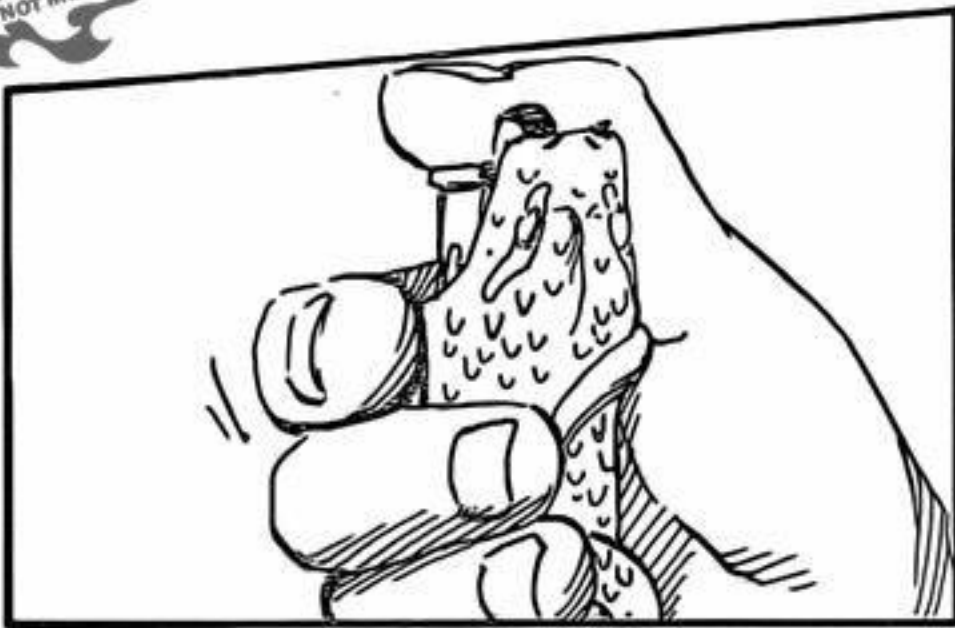

MANVA
STREAM
DO NOT MIRROR

TA THỰC SỰ HI VONG LẦN TỚI MỌI SỰ SẼ KHẢ HƠN.

蛇

CÓ THỂ QUÊN ĐI MỌI CHUYỆN PHIÊN NÃO KỂ CŨNG HAY ĐẤY NHÌ?

SAO TÔI LẠI Ở TRÊN CẢI GIƯỜNG ĐÓ?

TRUYENTRANH Tuan.com

VÀ THẾ LÀ DO CẬU BỊ THƯƠNG NÊN NGÀI OROCHIMARU ĐÃ ĐƯA CẬU TRỞ VỀ CĂN CỨ NÀY...