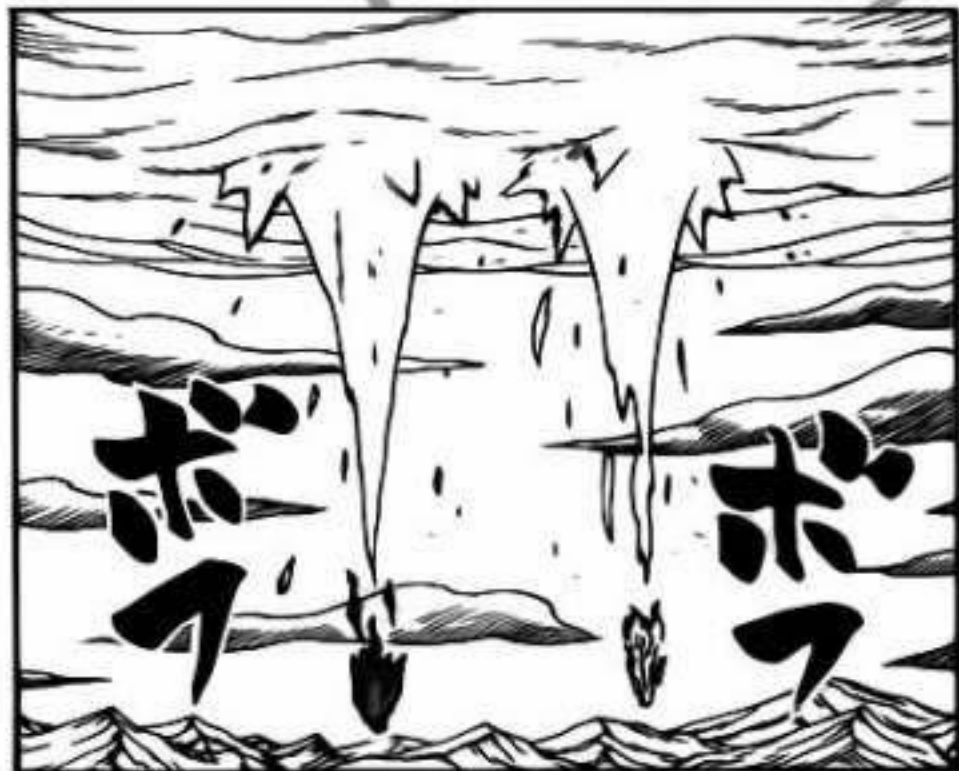

PLEASE READ AT MANGAPANDA.COM AND DON'T GIVE CREDIT TO LEECHER SITES

YOU CAN TRACK THE LATEST CHAPTERS FROM WWW.MANGAPANDA.COM

GET UPDATES FIRST!

[@MANGAPANDA1](https://twitter.com/MANGAPANDA1)
[/MANGAPANDACOM](https://www.facebook.com/MANGAPANDACOM)