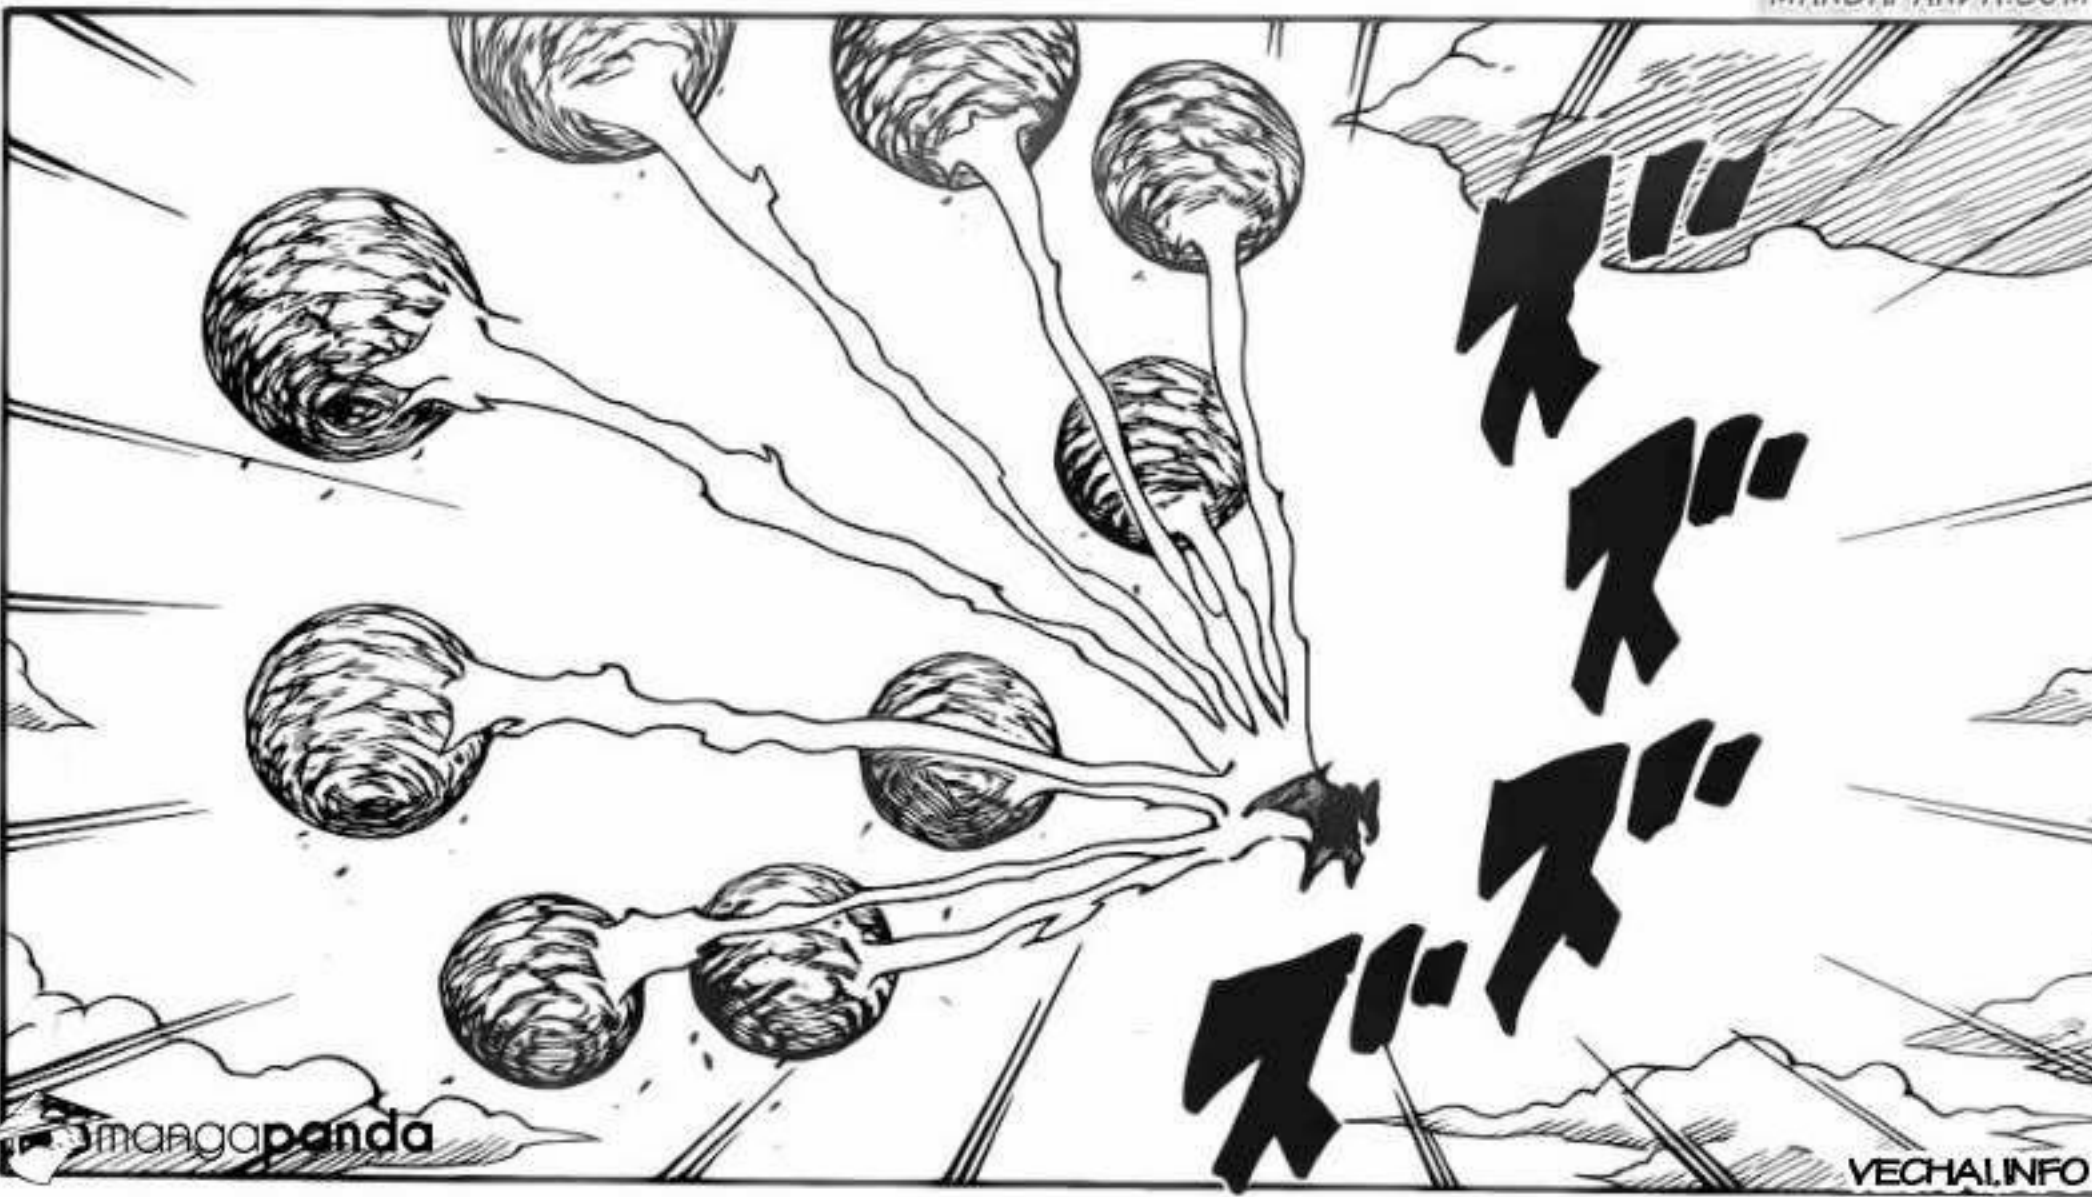

TÔI MUỐN GIẾT CẬU HẢ?

AI NÓI LÀ...

NGƯỜI THỪA BIẾT LÀ SẼ KHÔNG GIẾT ĐƯỢC TA NẾU CỨ TẤN CÔNG NHƯ THẾ MÀ

KỂ TỪ
PHÚT NÀY,
TA SẼ Ở
TRONG BÓNG
TỐI VÀ TIẾN
HÀNH KẾ
HOẠCH CỦA
MÌNH

HIỆN TẠI
TA LÀ KẼ
MẠNH NHẤT

READ FIRST AT
MANGAPANDA.COM

NHUNG
CẬU TA
ĐANG LÂM
NGƯỢC LẠI
VỚI ÔNG
TA

ĐẲNG
CẤP NÀY...
GIỐNG NHƯ
LÃO RIKUDOU
LẶN

VÀ KHỔN
NẠN MỘT
CÁI NỬA LÃ
CẬU TA LÂM
RẤT LƯU
LOÁT

KHÔNG
XONG. CẬU
TA ĐANG
HỢP NHẤT
CÁC LUỒNG
CHARKA LẠI

SẮP PHẢI
ĐỔI MẶT
VỚI MỘT
CON QUÁI
VẬT KINH
KHỦNG
ĐÂY

CẢNH
GIÁC,
NARUTO

NHẤT
ĐỊNH CẬU
TA ĐỊNH
DÙNG SUSANO
THAY THẾ
VẬT CHỦ

DO KHÔNG
CÓ BỨC TƯỢNG
GEDO NÀO Ở
ĐÂY NỮA

LẠI DỪNG CHÉU CỬ Ạ ?

NARUTO... NHẢN THUẬT ĐÓ... BỘC LỘ ĐIỂM YẾU CỦA NGƯỜI

THỨ NHẢN THUẬT THỂ HIỆN RA NGƯỜI ĐƠN ĐỘC TỚI MỨC NÀO