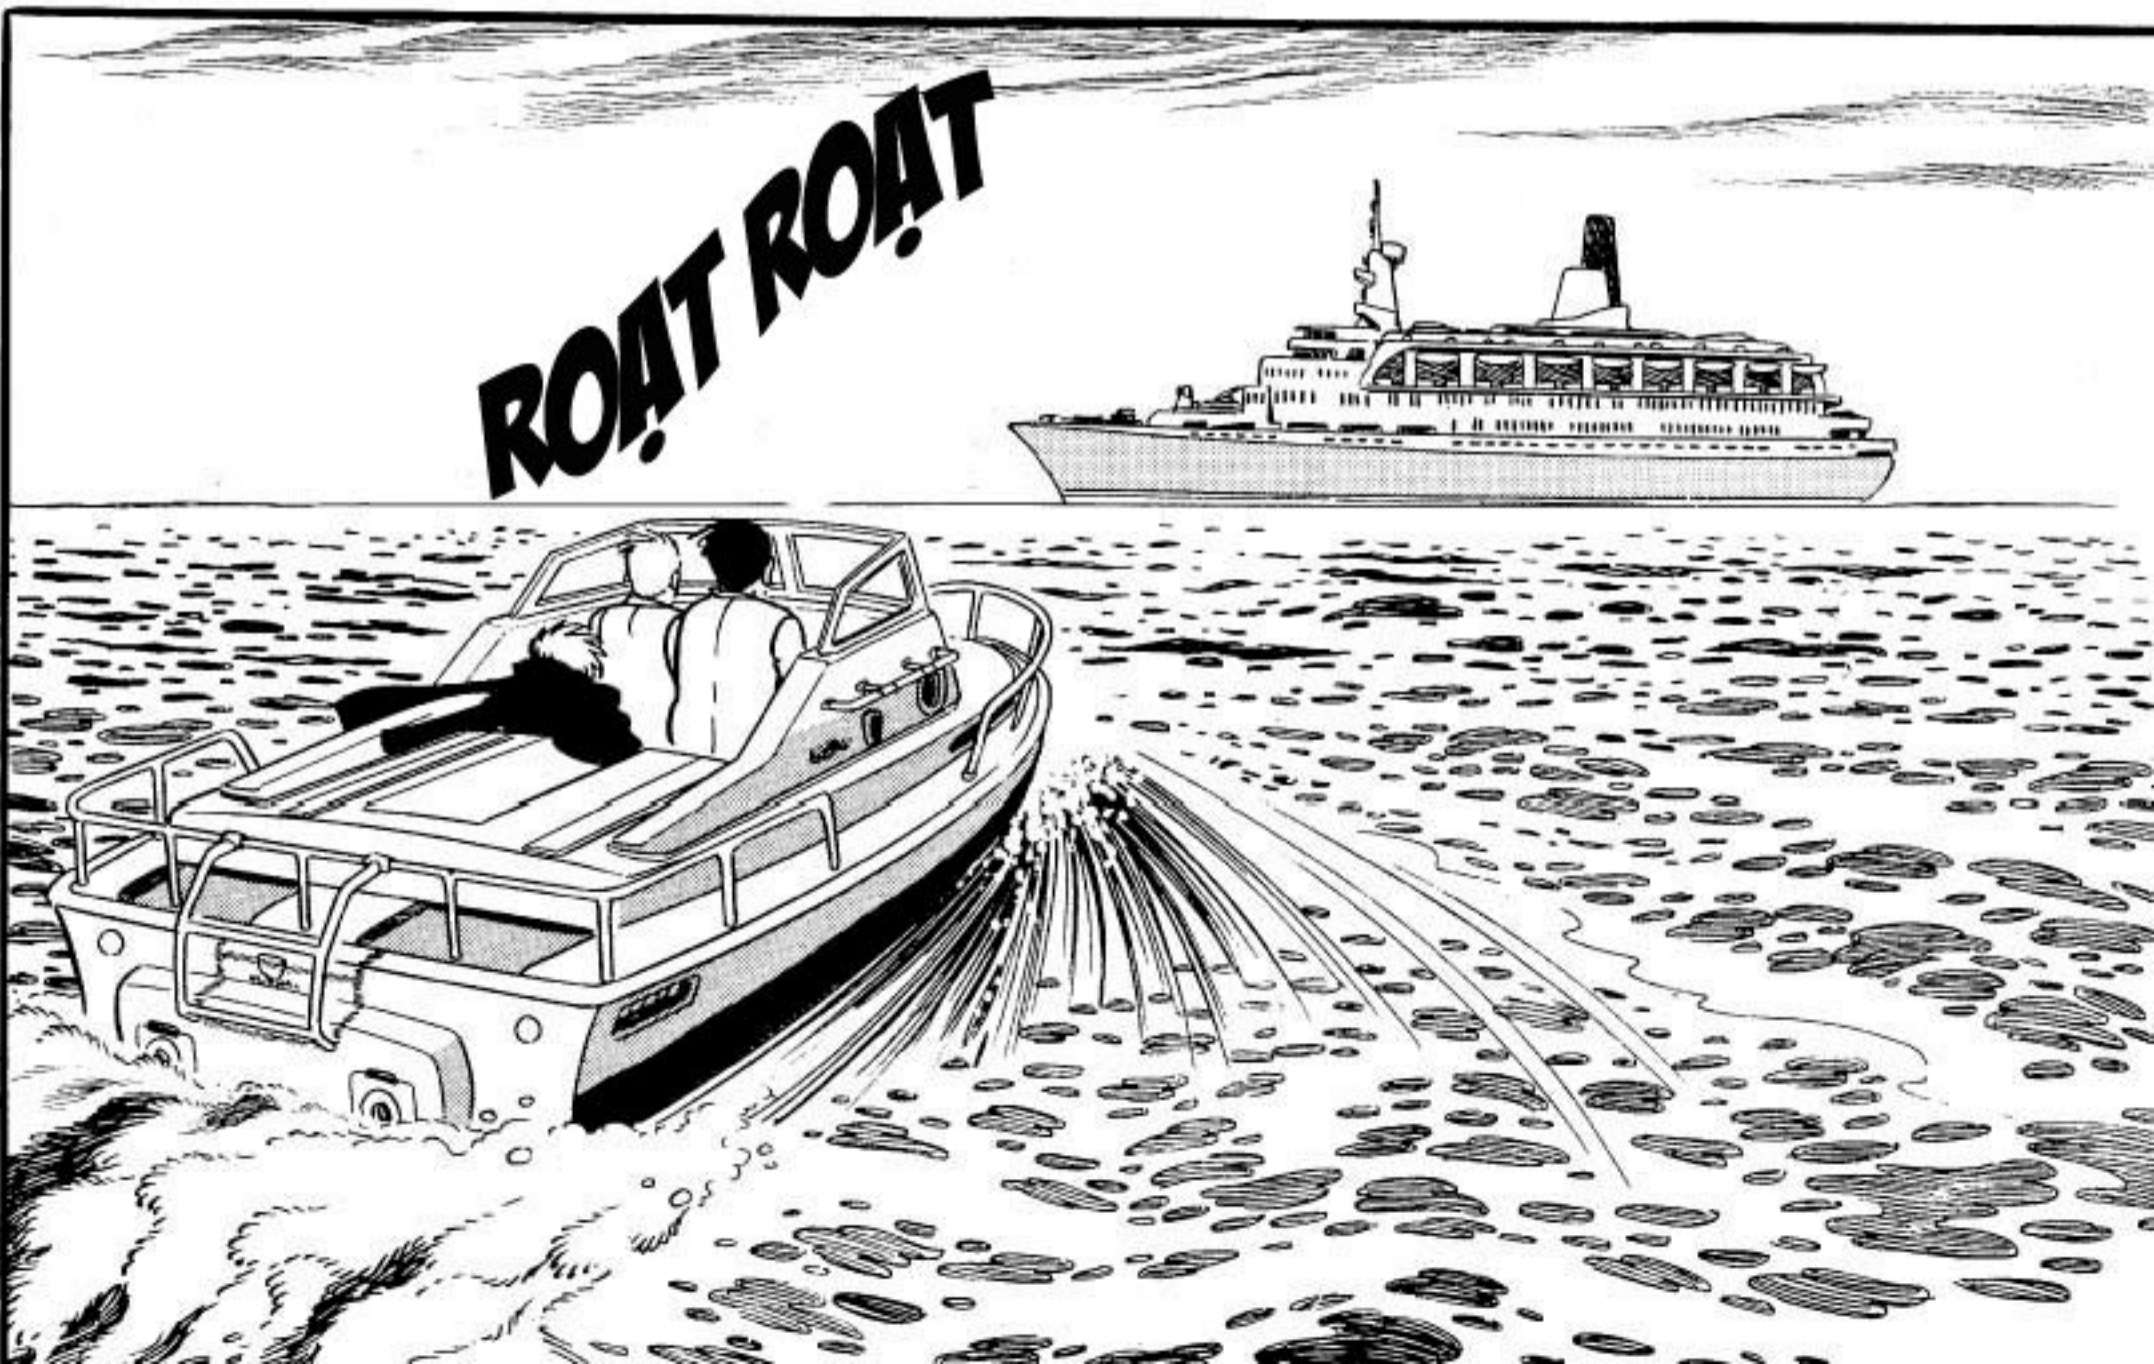

Các File khác có thể tự do lấy truyện, yêu cầu ghi rõ nguồn và giữ lại credit này. Xin cảm ơn!

CHUONG 128:
SONG SJNH

Legend

ĐÚNG VẬY!

SONG SINH CÙNG TRÚNG ĐÍNH LIỀN!

KHÓ KHĂN LẮM CHẤU BÉ MỚI SỐNG ĐƯỢC ĐẾN 5 TUỔI!

THƯỜNG THÌ HAI ĐẦU ĐỐI MẶT NHAU...

NHỮNG CA NÀY RẤT HIẾM GẶP...

CHẤU BÉ CÓ MỘT CÁI NÃO RUỒI VÌ 2 NÃO HỢP LẠI NÊN MỘT PHẦN CHỐNG LÊN NHAU. MẮT VÀ THẦN KINH MẮT THÌ RIÊNG BIỆT!

HẢN THỂ RỒI!

CƠ THỂ CỦA BÉ JAN CHỊU SỰ CHỈ HUY CỦA 2 NÃO, NÊN HAI NÃO PHẢI "NHƯỜNG NHỊN" LẤN NHAU.

TÓM LẠI LÀ...

THƯỜNG THÌ CHÚNG
 DÍNH Ở PHẦN NGỰC
 VÀ BỤNG. CŨNG CÓ
 KHI LẠI DÍNH TỪ MẮT
 XUỐNG BỤNG. NẾU
 PHẦN NỘI TẠNG
 CŨNG DÍNH NHAU THÌ
 RẤT KHÓ TÁCH RỜI...

SÔNG SINH
 CÙNG TRÙNG
 DÍNH LIỀN VÀ
 NHỮNG
 TRƯỜNG HỢP
 CÁC CẶP
 SÔNG SINH
 KHÔNG MAY
 BỊ LIỀN CƠ
 THỂ VỚI NHAU
 KHI RA ĐỜI!