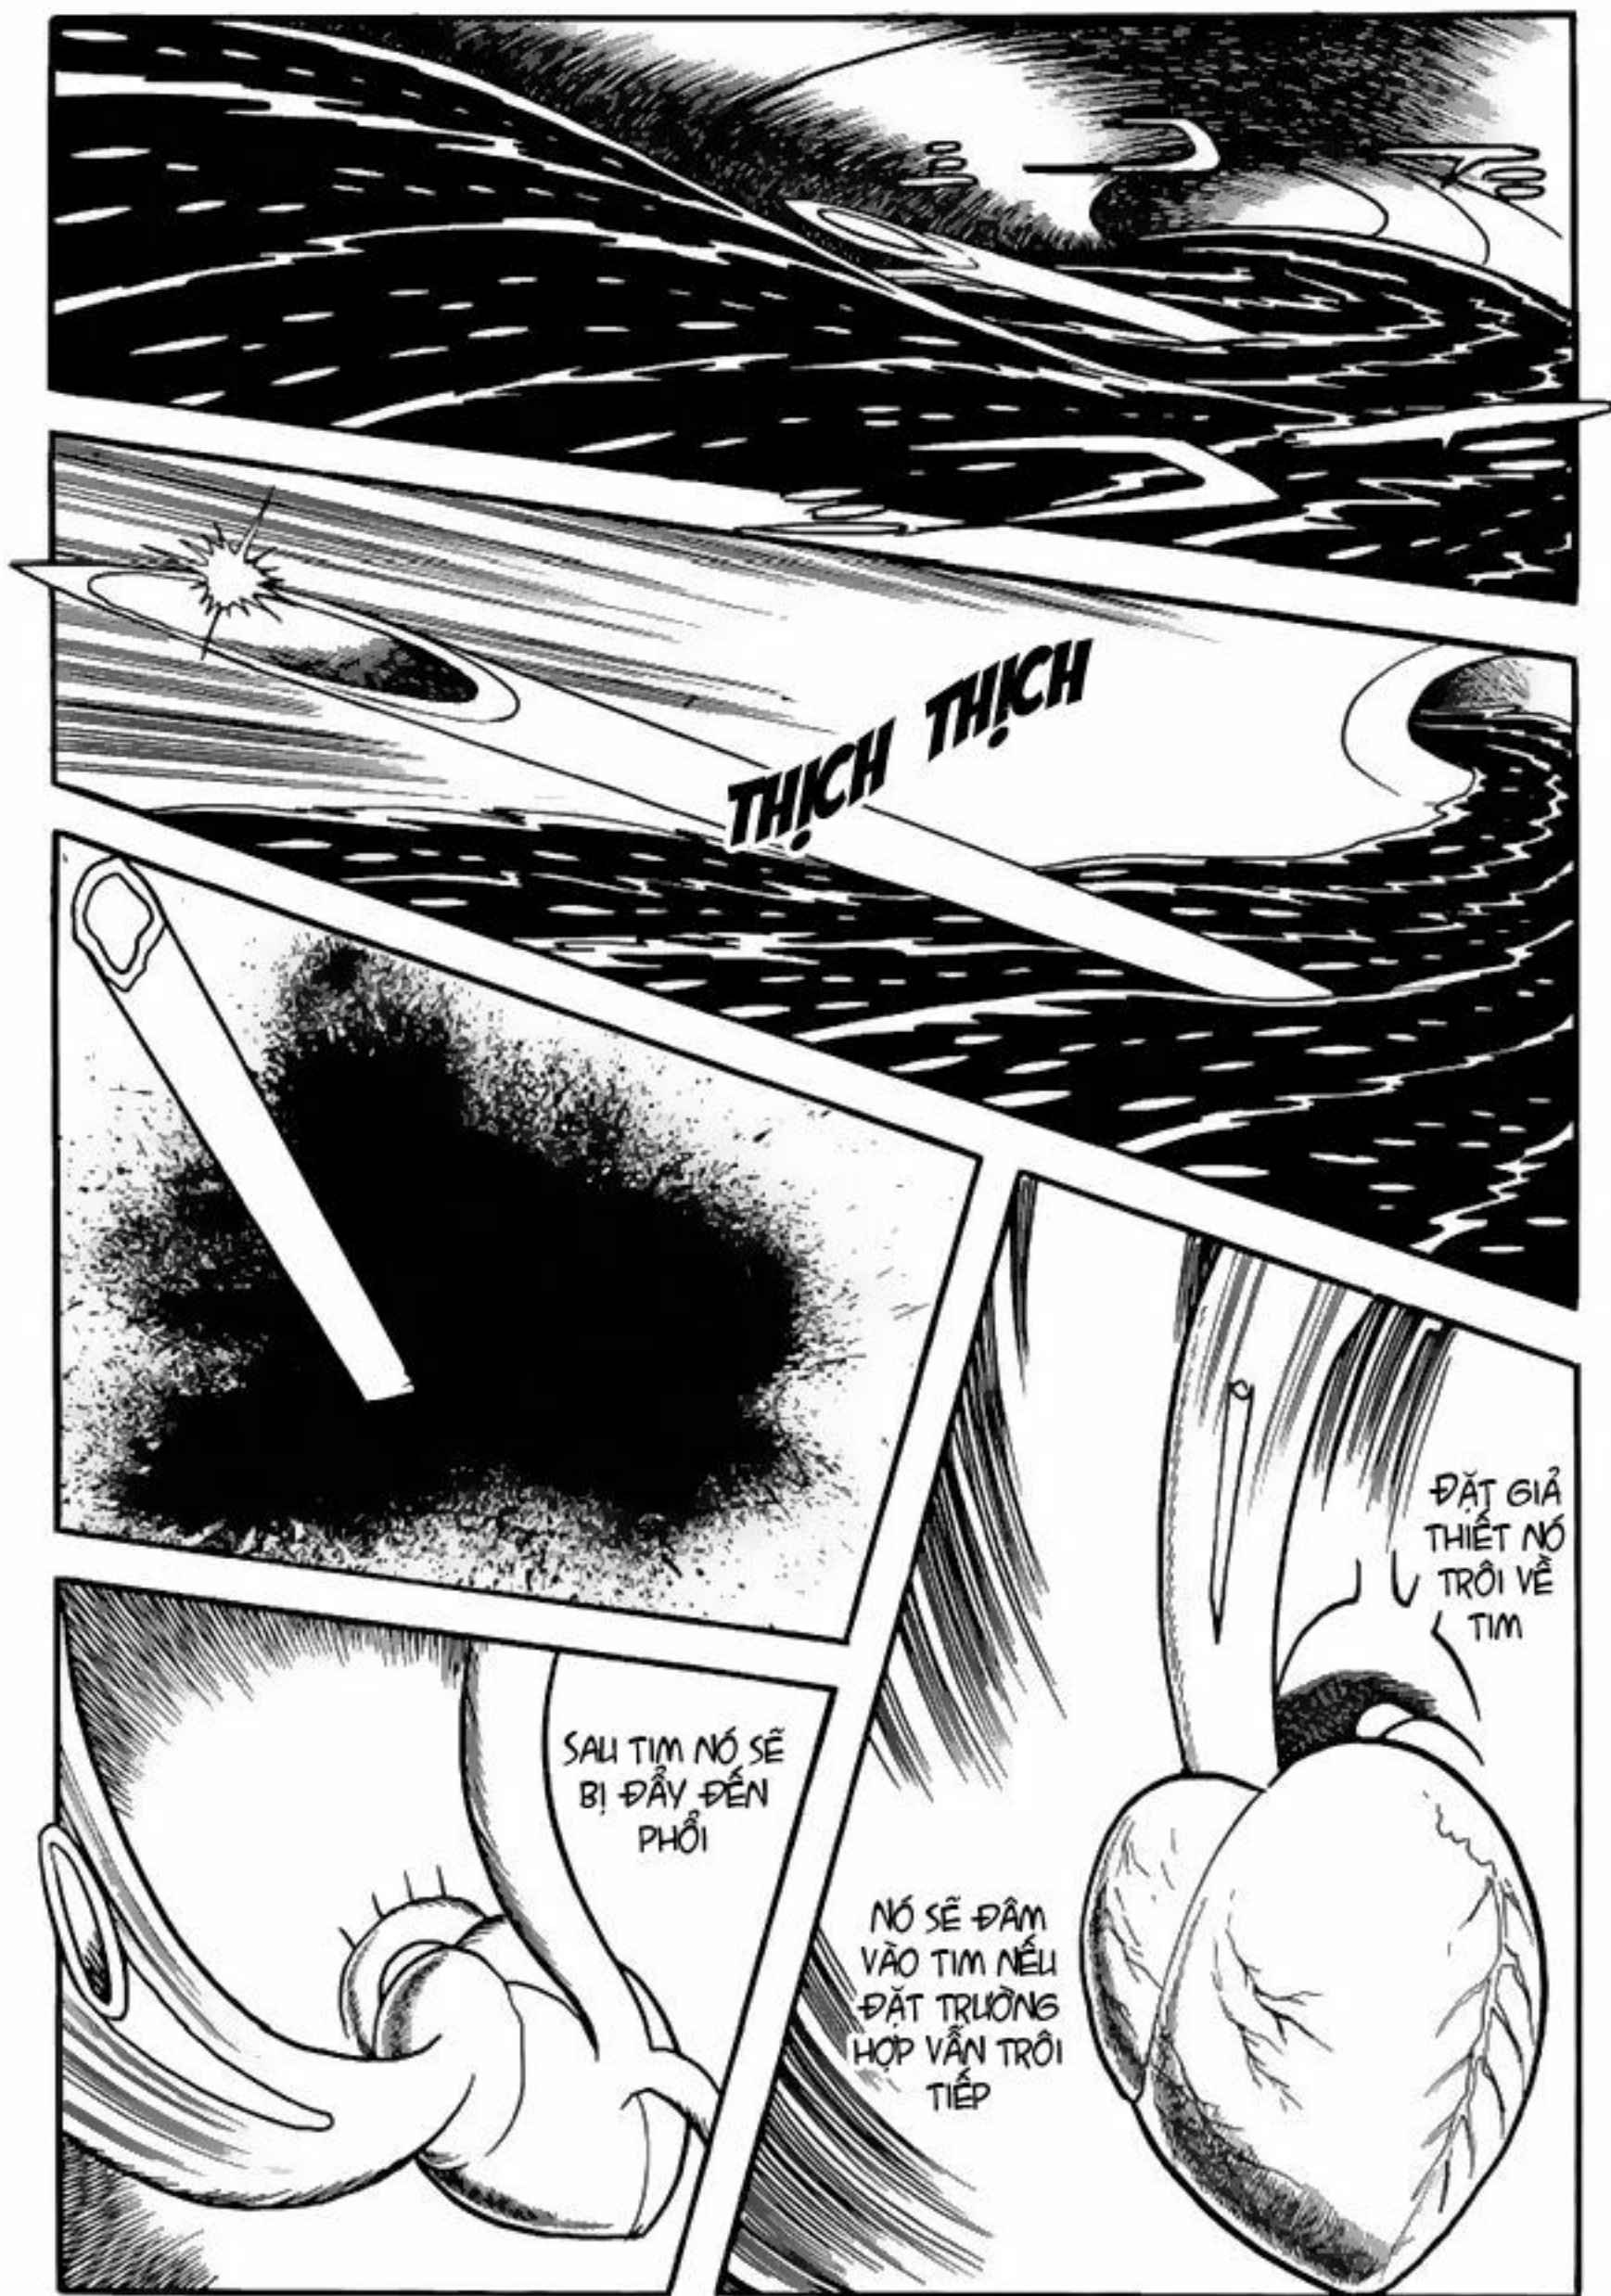

**CHƯƠNG 48:
MÙI KINH GÂY**

Legend

VÂNG ...
CẢM ƠN
BÁC SĨ
NHIỀU LẮM!

PHẦN CÒN LẠI! NHỜ
CÁC ANH CHÍCH TÍNH
MẠCH CHO BỆNH
NHÂN!

NẾU KHÔNG
CẬU SẼ
THƯỜNG
XUYÊNG GẶP
RẮC RỐI ĐÂY

ĐỪNG BAO GIỜ
XEM THƯỜNG CƠ
THỂ MỘT CON
NGƯỜI

ĐỘNG
ĐẤT!!

ẦM ẦM

THỊCH THỊCH

SAU TIM NÓ SẼ
BỊ ĐẨY ĐẾN
PHỔI

NÓ SẼ ĐÂM
VÀO TIM NẾU
ĐẶT TRƯỜNG
HỢP VẤN TRỜI
TIẾP

ĐẶT GIẢ
THIỆT NÓ
TRÔI VỀ
TIM

THỊCH

THỊCH

THẮT CHẶT CÁC ĐỘNG MẠCH VÀ TÍNH MẠCH Ở NHỮNG VỊ TRÍ NÀY ĐỂ MÁU NGỪNG LƯU THÔNG SAU ĐÓ LẤY MŨI KIM ĐÓ RA

NÓ SẼ PHẢI DỪNG LẠI Ở VỊ TRÍ NÀY

CHÚNG TA SẼ CHÂN MŨI KIM ẤY TRƯỚC KHI NÓ VÀO TÍNH MẠCH CHỦ

ĐÓ LÀ CÁCH TỐT NHẤT!