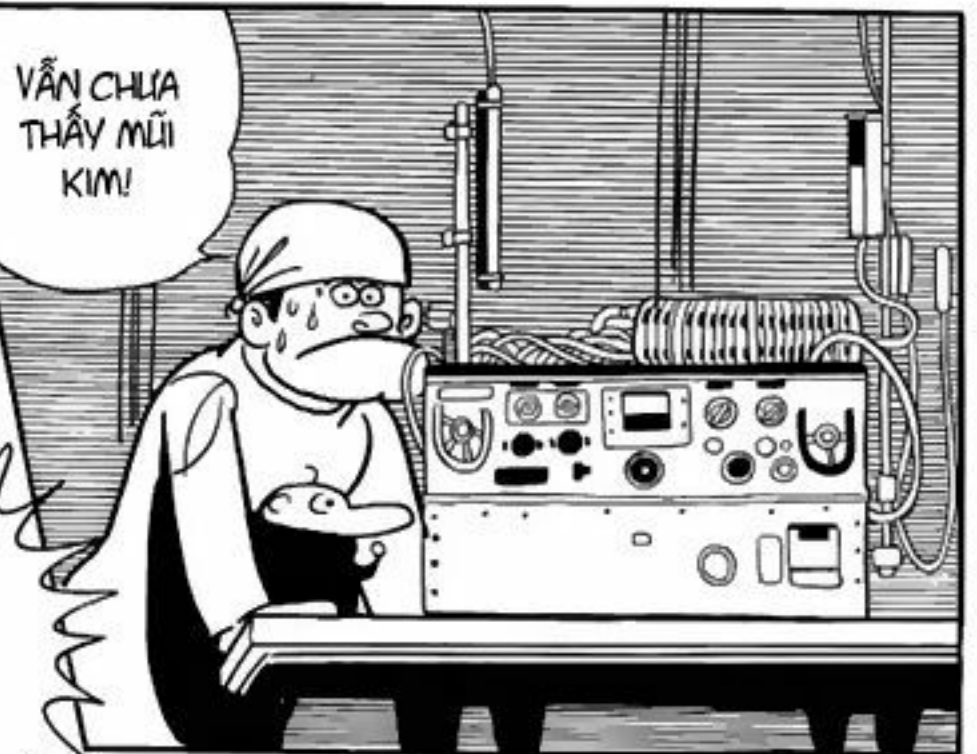

PHẢI TÌM CÁCH KHÁC THÔI!

MAU KHÉP VẾT MỒ LẠI!

MAU LẮP TIM PHỔI NHÂN TẠO RA ĐÂY!

TEZUKA

OSAMU

BLACK JACK

5

Legend