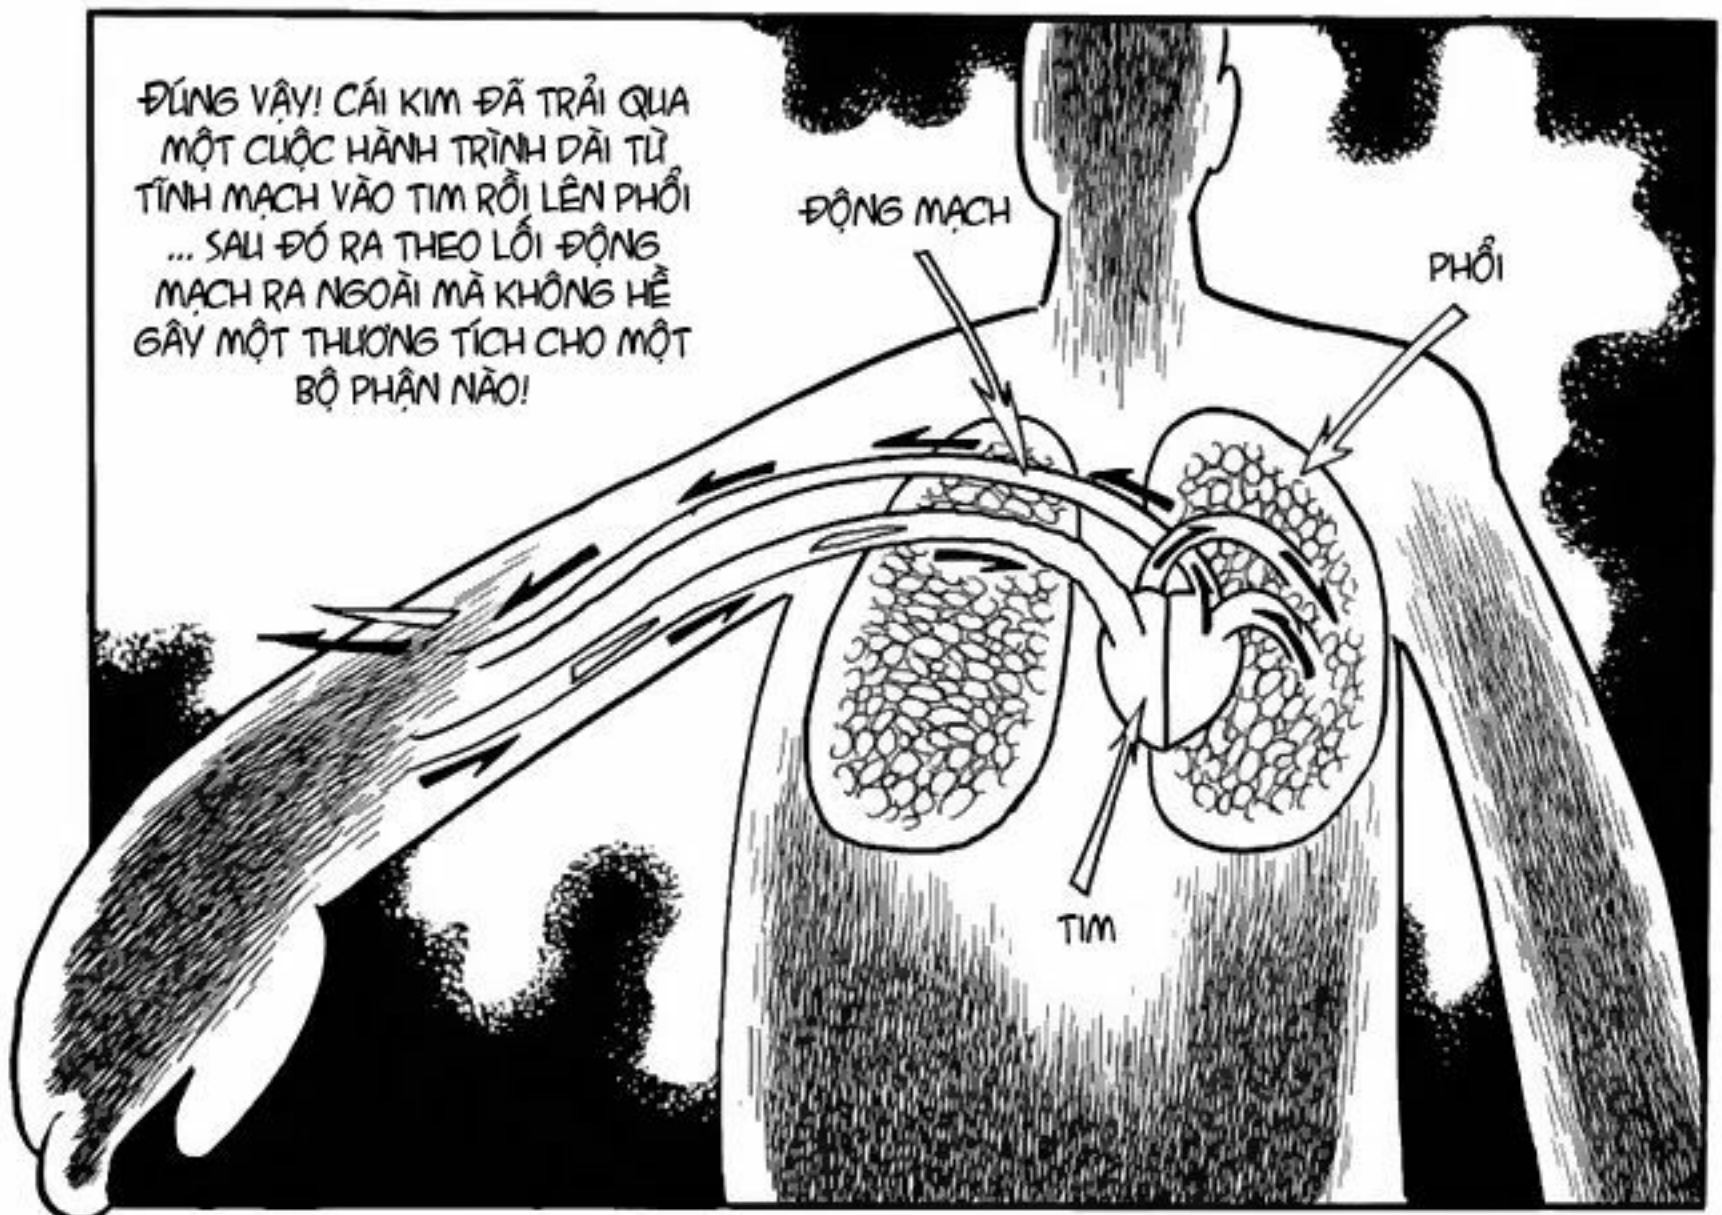

THẮT CHẶT CÁC ĐỘNG MẠCH VÀ TÍNH MẠCH Ở NHỮNG VỊ TRÍ NÀY ĐỂ MÁU NGỪNG LƯU THÔNG SAU ĐÓ LẤY MŨI KIM ĐÓ RA

NÓ SẼ PHẢI DỪNG LẠI Ở VỊ TRÍ NÀY

CHÚNG TA SẼ CHÂN MŨI KIM ẤY TRƯỚC KHI NÓ VÀO TÍNH MẠCH CHỦ

ĐÓ LÀ CÁCH TỐT NHẤT!

VỊ TRÍ MỖ

TÍNH MẠCH CHỦ

RẠCH VÙNG NÀY

KHÔNG KỊP RỒI!

BÁC SĨ NÓ CHUI QUA RỒI!

NÓ ĐÃ CHUI VÀO TĨNH MẠCH CHỦ

....

SẮP VÀO TIM!

PHẢI TÌM CÁCH KHÁC THÔI!

MAU KHÉP VẾT MỒ LẠI!

MAU LẮP TIM PHỔI NHÂN TẠO RA ĐÂY!

TEZUKA

OSAMU

BLACK JACK

5

Legend