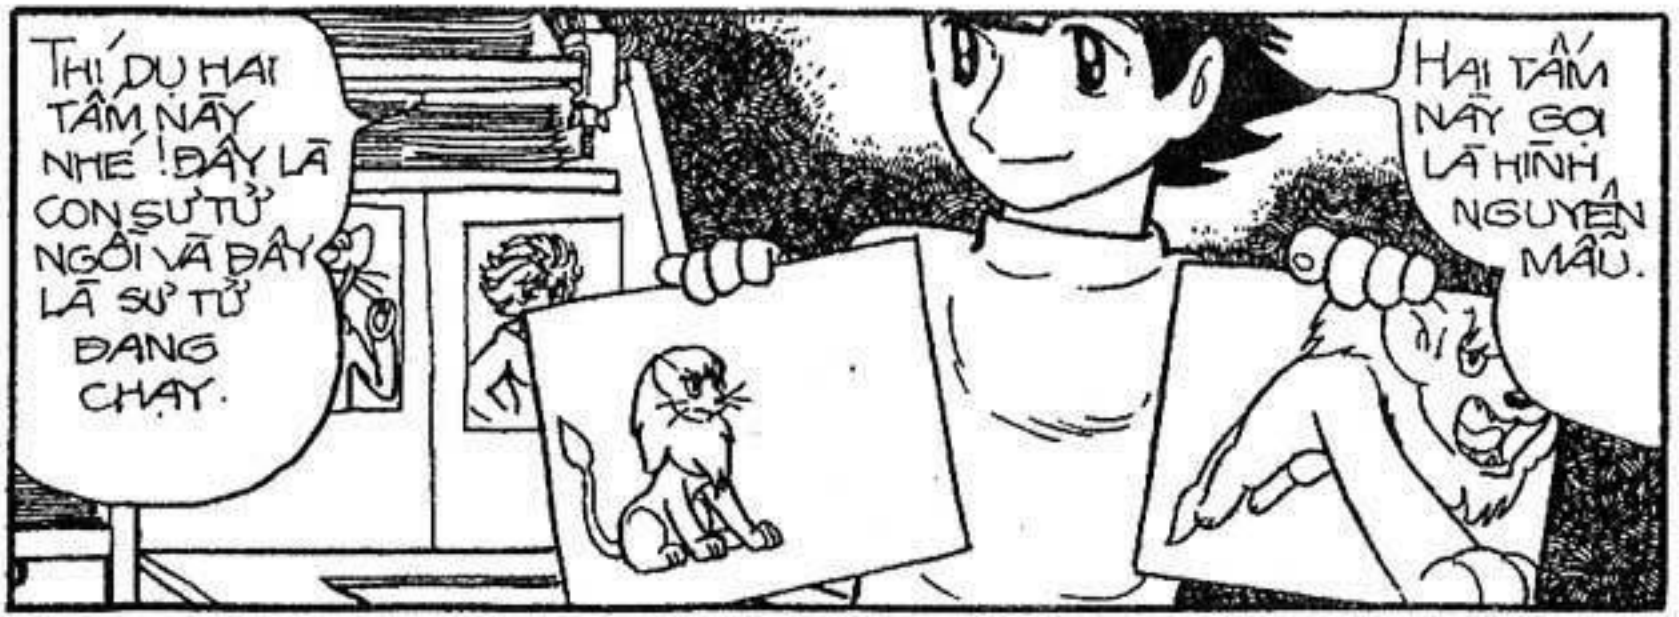

SOLOMON - VUA SỰ TỬ

www.truyentranh.com

THÌ DU HAI TÂM NÀY NHE! ĐÂY LÀ CON SỬ TỬ NGỒI VÀ ĐÂY LÀ SỬ TỬ ĐANG CHẠY.

HAI TÂM NÀY GỌI LÀ HÌNH NGUYÊN MẪU.

GIỮ HAI TỬ THỂ TA SẼ VẼ MỘT LOẠT HÌNH BẰNG NỖ LIÊN CÁC ĐỘNG TÁC.

XEM NÀY NÓI ĐƯỢC RỒI ĐÂY!

KHI LÁT NHANH TA SẼ NHÌN THẤY CON SỬ TỬ ĐANG LAO TỚI.

ĐÂY GỌI LÀ GIAI ĐOẠN TRUNG GIẠN VÃNHƯNG HOA SĨ PHIM HOẠT HÌNH NHƯ ANH PHAI THỰC HIỆN

KHI VẼ XONG GIAI ĐOẠN TRUNG GIẠN

HÌNH VẼ NHƯ SÔNG BÔNG HẸN LÊN.

VÍ VẬY MỚI GỌI LÀ HOẠT HÌNH.

BON ANH LÀ NGƯỜI THỜI SỨC SÔNG VÀO CHƠI TRUYỀN TRANH.

HAY, QUÀ!

ANHƠI!
CHO ANH
XEM BỘ PHIM
NÀY NÈ!

SO
LO
MON!

DỪNG THÀNH
PHIM HOẠT
HÌNH RỒI...

LÚC
NÀO
?

Ai
Đã
Giúp
Anh