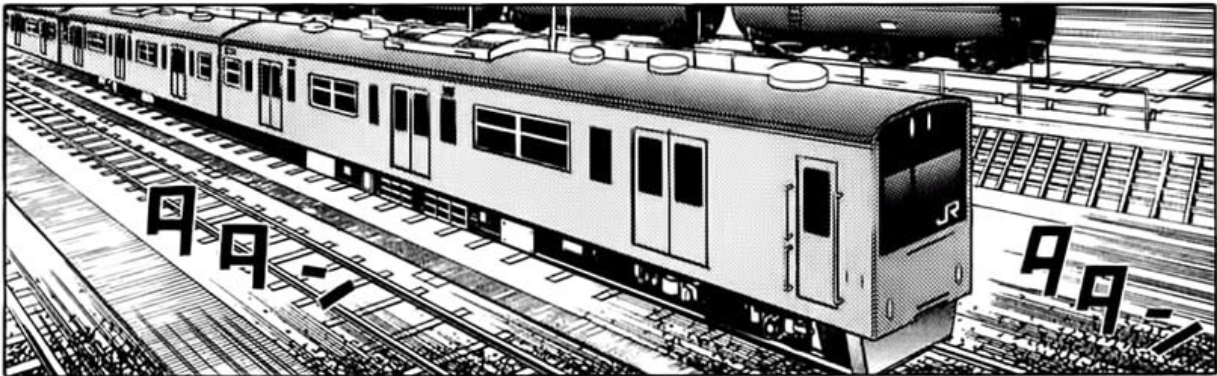

MÌNH SẼ  
ĐO ĐƯỢC  
SỨC CỜ  
CỦA CẬU  
ÁY.

MÌNH CÓ  
THỂ XEM  
SHINDO  
ĐÁU VỚI  
NHỮNG KÌ  
THỦ KHÁC.

KHÔNG  
CÒN XA NỮA!  
CÁI NGÀY MÀ  
CẬU TÀ LỘ  
CHÂN TƯỚNG

PHẢI

ヒカルの碁 13

AHHHH!  
ÔI, LÒNG TỰ  
TRỌNG QUÁ  
CAO! CẢ BỐ  
LÃN CON!