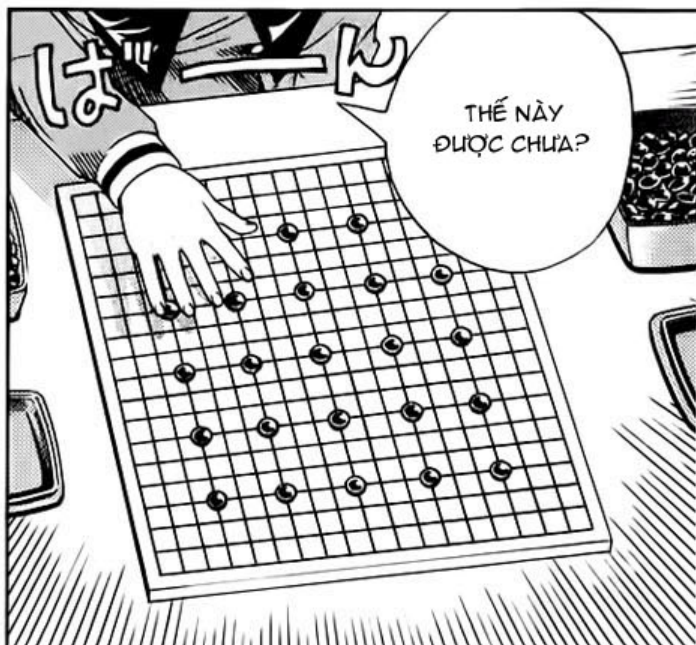

VẬY ĐƯỢC,
THỨ 3 SAU
KHI TAN HỌC
CẬU HÃY TỚI
ĐÂY NHÉ.

ỒI...
LỪMM...
ĐƯỢC RỒI...
ANH HỒI
THẤY HỘ
EM...

...
CẬU SAO
THẾ?

RỒI
RỒI
:X

ANH CHỈ
ĐƯỢC XEM
THÔI ĐẤY.

ỒI, DĨ NHIÊN
ĐI CHỨ.

NÀY, ĐI
KARAOKE
KHÔNG?

NHƯNG NẾU
KHÔNG NGHỈ NGƠI
THÌ SẼ KIỆT SỨC
SỚM THÔI.

EO ÔIII.

ヒカルの碁 6

SFX: oach (phủ phàng quá = !!!)

ヒカルの碁 6

SFX: lạch cạch

Trans: Fox + kinkhannhoyuu
Redraw + clean: Bi-M-Ti

ヒカルの碁 6

ヒカルの碁 ちよつと一言 ひとこと