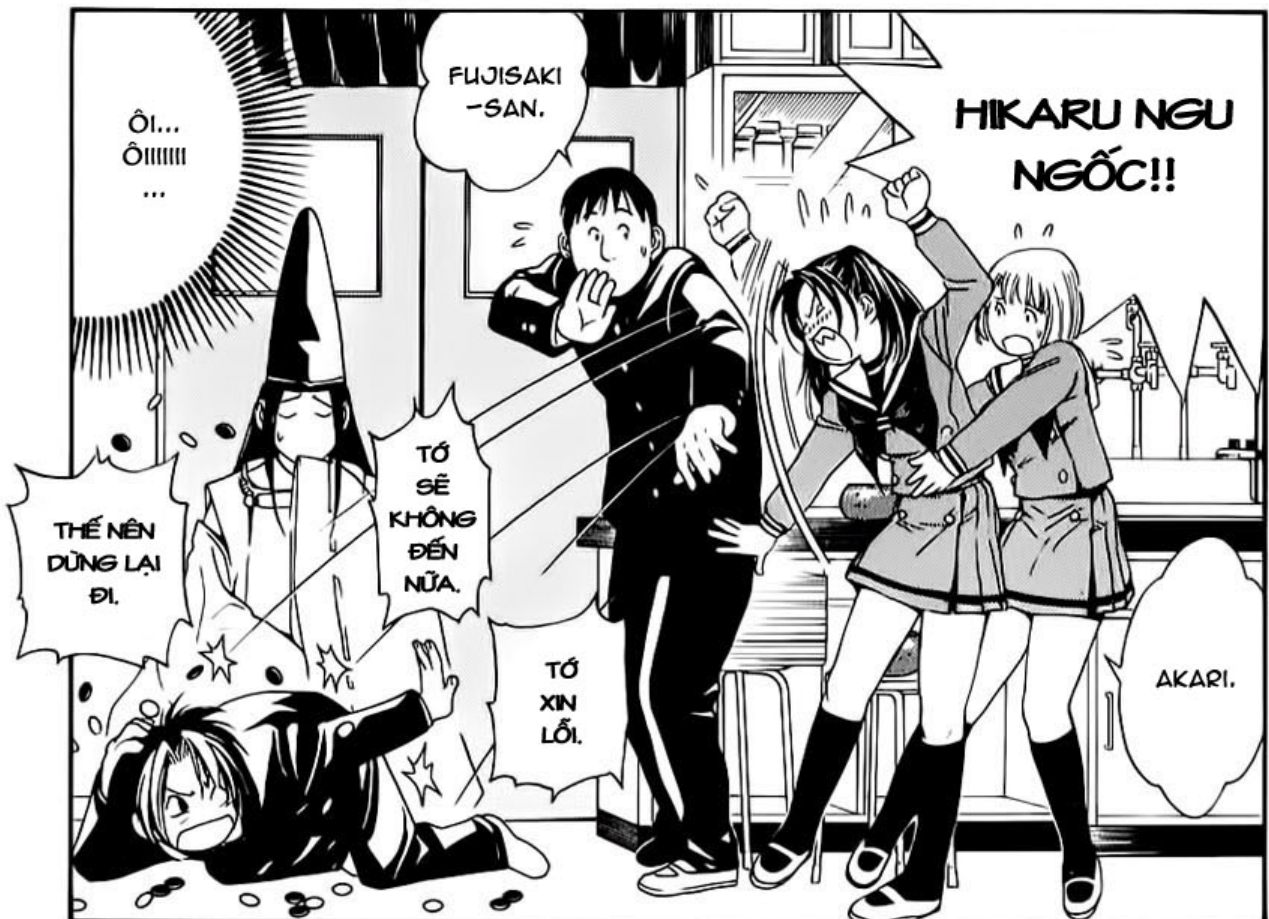

Trans: Fox + kinkhannhoyuu
Redraw + clean: Bi-M-Ti

ヒカルの碁 6