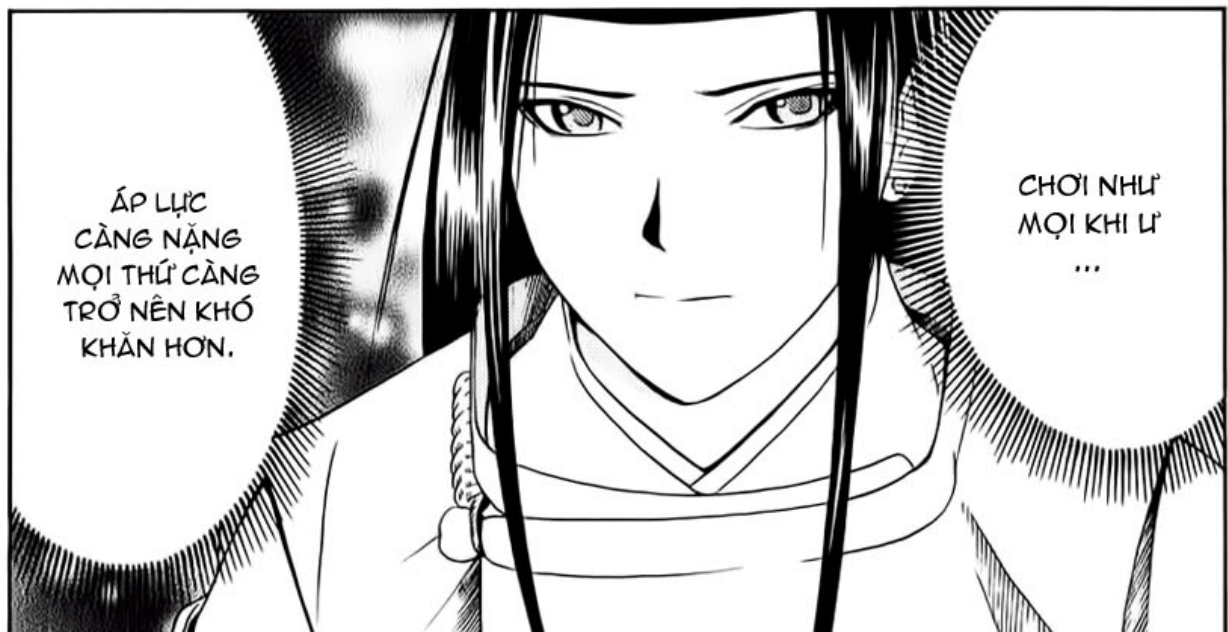

CREDIT

EDIT: [MA]

TRANS + ADDTEX: NAK-PINK

KHÔNG ĐƯỢC Ạ, MAI CON LẠI PHẢI THI CHUYÊN NGHIỆP.

HIKARU, NGÀY MAI BỐ MẸ SẼ RA NGOÀI, CON TRÔNG NHÀ NHÉ.

ファミリア
ヒカルのお話

...AI THI?

CON!

BÌNH TĨNH
VÀ THƯ GIẢN
ĐI NÀO, NẾU
KHÔNG EM SẼ
LẠI PHẠM SAI
LẦM MẮT.

EM
CỨ GÔNG
MÌNH MÀ TỰ
MẮC SAI
LẦM.

EM
KHÔNG THỂ
CHƠI ĐƯỢC
NHƯ MỌI
KHI.

ヒカルの碁 8

ヒカルの碁 8

ヒカルの碁 8

ヒカルの碁 3