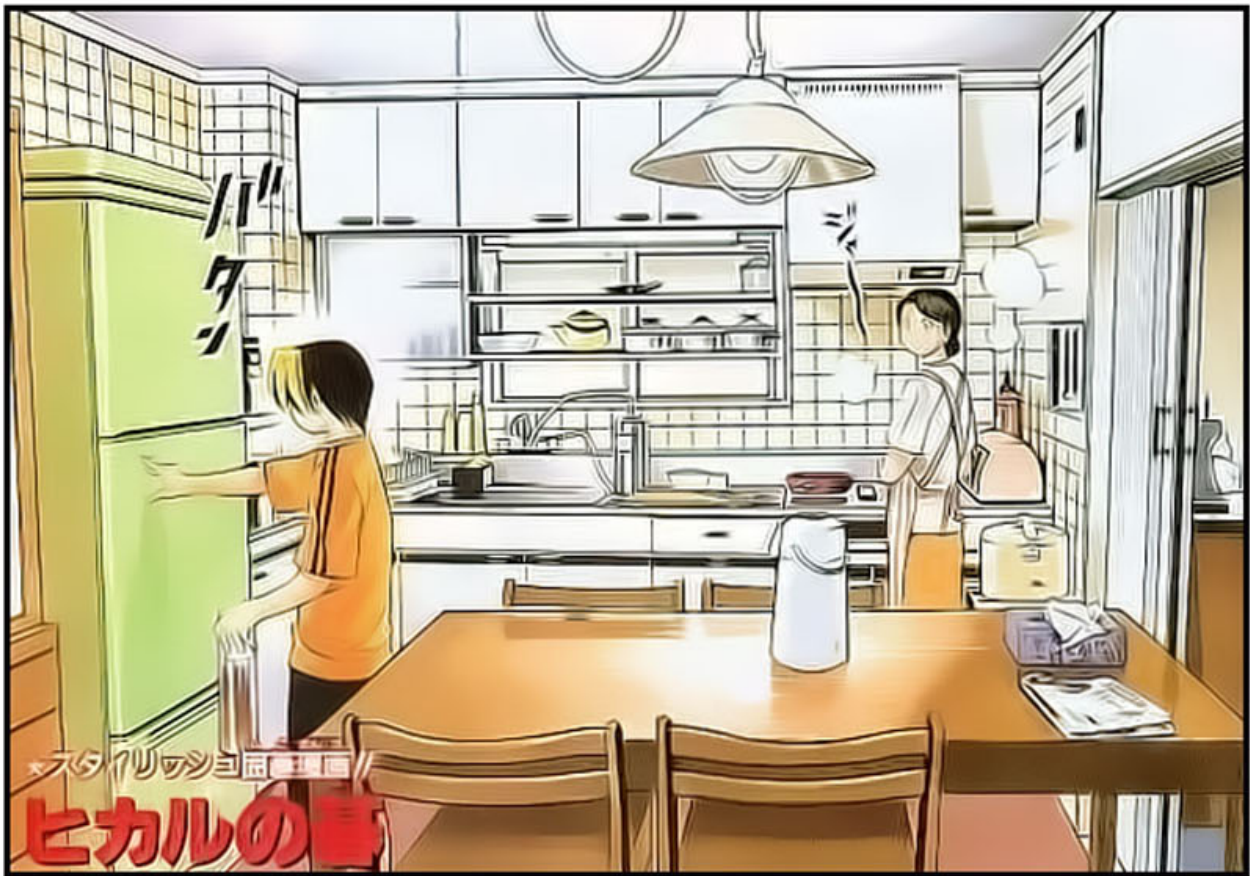

CREDIT

EDIT: [MA]

TRANS + ADDTEX: NAK-PINK

KHÔNG ĐƯỢC Ạ, MAI CON LẠI PHẢI THI CHUYÊN NGHIỆP.

HIKARU, NGÀY MAI BỐ MẸ SẼ RA NGOÀI, CON TRÔNG NHÀ NHÉ.

ファミリア
ヒカルのお話

...AI THI?

CON!