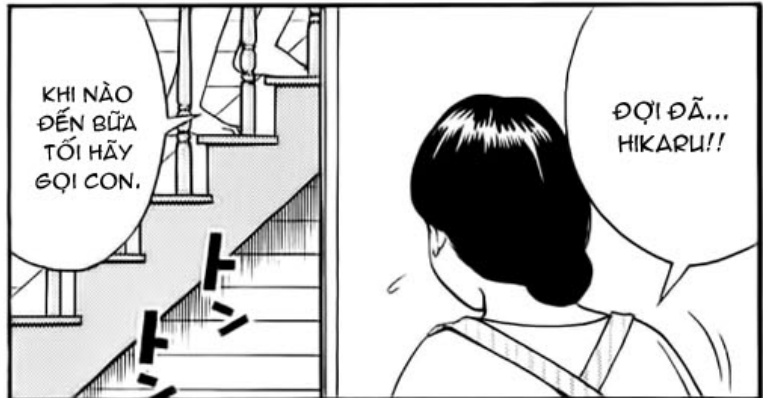

SAO CỜ?
CON BẢO THI GÌ?

KÌ THI LÊN CHUYÊN NGHIỆP ĐÓ MẸ.

chap 66

Kỳ thi chuyên nghiệp
Vòng loại - ngày thứ 2

ヒカルの碁 8

ヒカルの碁 8

HÔM
NAY HIKARU
VẪN CHƠI 1
CÁCH CHẶT
VẬT.

EM CŨNG
ĐÃ NHƯ VẬY
TRONG SUỐT
BÀI KIỂM TRA
VỊEN SINH
RỒI.

BÌNH TĨNH
VÀ THƯ GIẢN
ĐI NÀO, NẾU
KHÔNG EM SẼ
LẠI PHẠM SAI
LẦM MẮT.

EM
CỨ GÔNG
MÌNH MÀ TỰ
MẮC SAI
LẦM.

EM
KHÔNG THỂ
CHƠI ĐƯỢC
NHƯ MỌI
KHI.

ヒカルの碁 8

ヒカルの碁 8

ヒカルの碁 8

ヒカルの碁 3