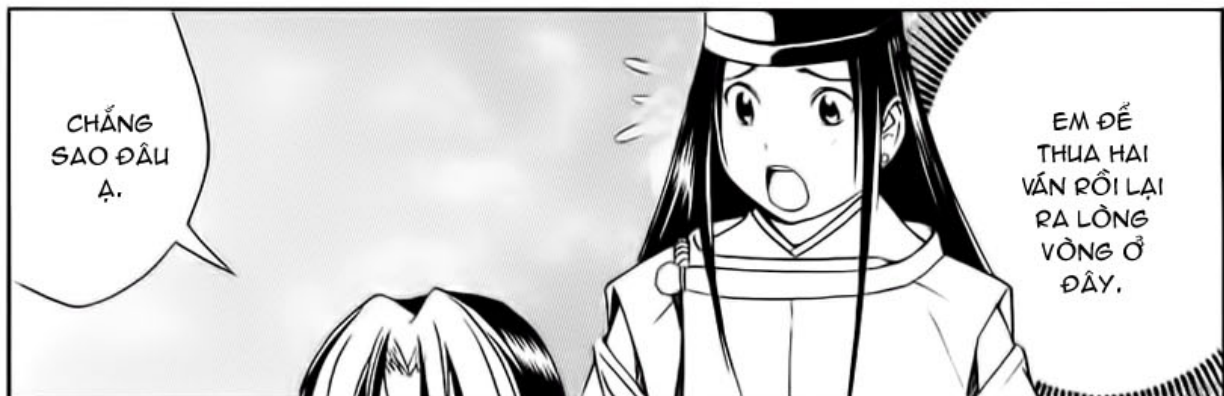

BÌNH TĨNH
VÀ THƯ GIẢN
ĐI NÀO, NẾU
KHÔNG EM SẼ
LẠI PHẠM SAI
LẦM MẮT.

EM
CỨ GÔNG
MÌNH MÀ TỰ
MẮC SAI
LẦM.

EM
KHÔNG THỂ
CHƠI ĐƯỢC
NHƯ MỌI
KHI.

ヒカルの碁 8

ヒカルの碁 8

ヒカルの碁 8

ヒカルの碁 3