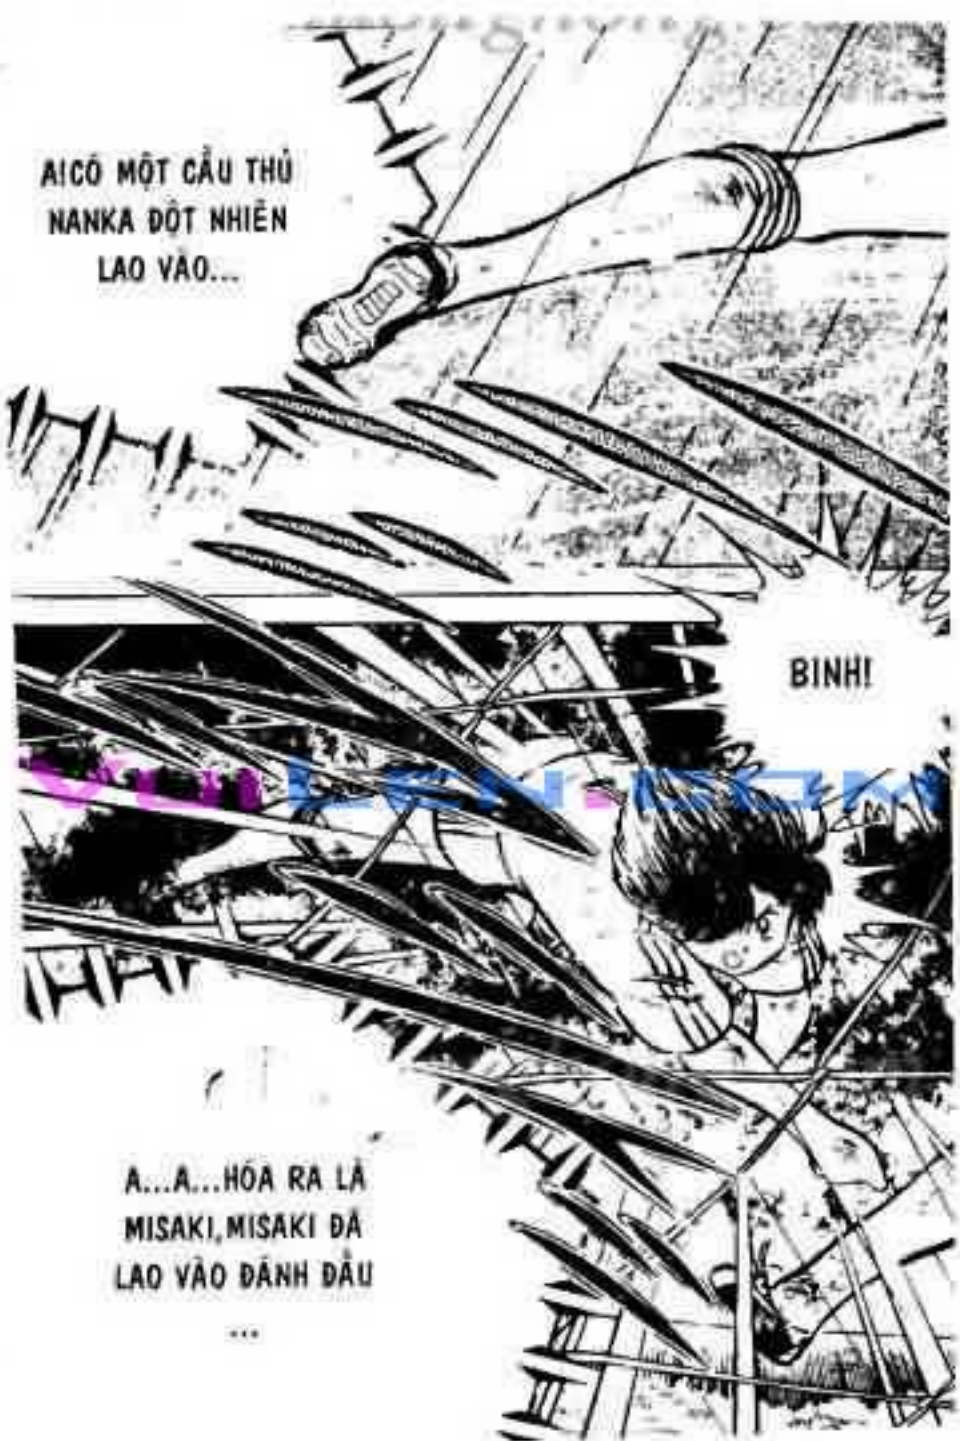

THẬT  
ĐÁNG TIẾC!

GỐC SÙT  
QUẢ HẸP  
...

VẠN MÂY  
VẠN CHỮA  
NÌM CƯỜI  
VỚI SUBASA  
...

CHẮC CHẮN  
MUSASHI SẼ  
CHỊN ĐƯỢC  
BỘ NHÓM  
MÀY.

THẮNG LỢI ĐÃ  
NĂM TRONG TÂM  
TAY MUSA...

!!

AICÓ MỘT CẦU THỦ  
NANKA ĐỘT NHIÊN  
LAO VÀO...