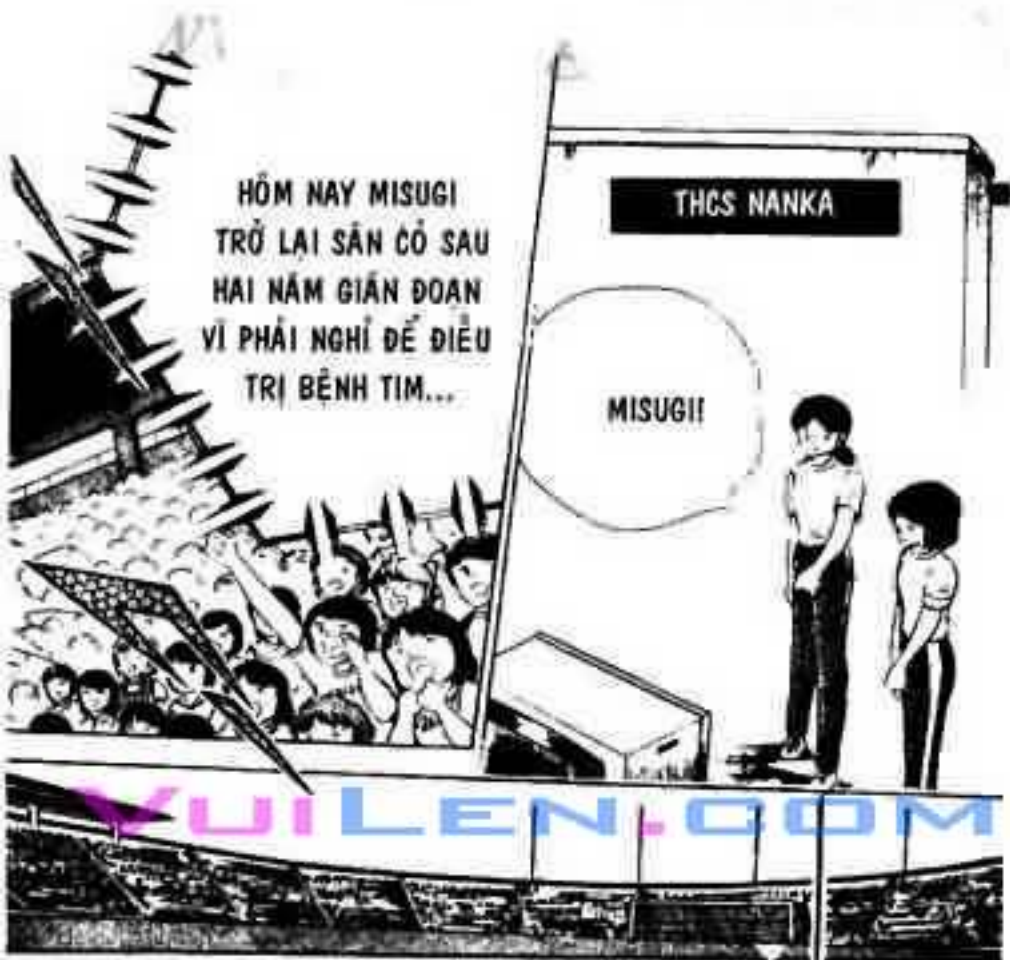

CẬU ẤY NGHĨ
GẦN HAI NĂM, NAY
RA SÂN NGAY THÌ
CŨNG HƠI CĂNG
ĐÂY!

HÔM NAY MISUGI
TRỞ LẠI SÂN CỎ SAU
HAI NĂM GIÃN ĐOẠN
VÌ PHẢI NGHỈ ĐỂ ĐIỀU
TRỊ BỆNH TIM...

THCS NANKA

MISUGI

CÁC BÁC SĨ ĐÃ DẶN CÂU
ÀY KHÔNG ĐƯỢC VẬN ĐỘNG
QUẢ 30 PHÚT. NHƯNG KỂ TỪ
LÚC CÔ MISUGI, ĐỘI MUSA
THẮNG LIÊN TIẾP MẤY TRẦN
LIÊN!