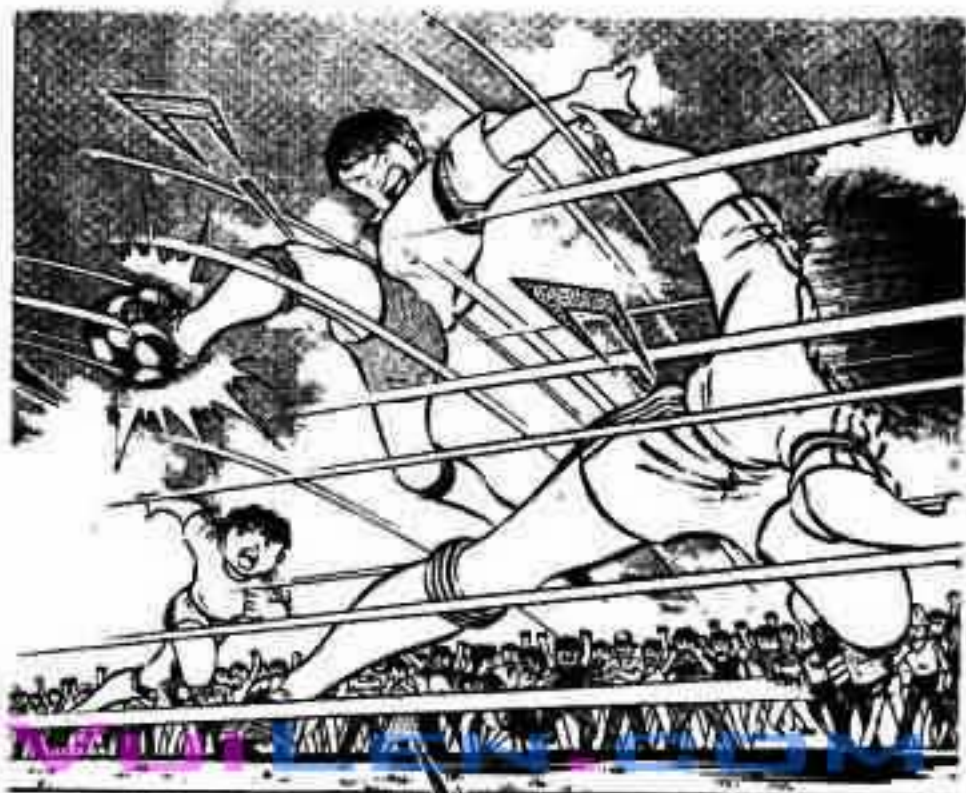

NÀY BAN, LÀ TRANG
NAM NHI THÌ PHẢI CỐ
GẮNG HẾT SỨC MÌNH
ĐỂ THỰC HIỆN ƯỚC
MƠ!

CHA ƠI
CHA...

VUILEN.COM

NHƯNG MUSA
ĐÃ CẮT ĐƯỢC
ĐƯỜNG CHUYỂN
ĐÓ...

ĐÓ LÀ VÌ KHÔNG
AI KÈM MISUGI
NÊN CẬU ẤY ĐÃ
THỬ CƠ LÊN
XUỐNG...